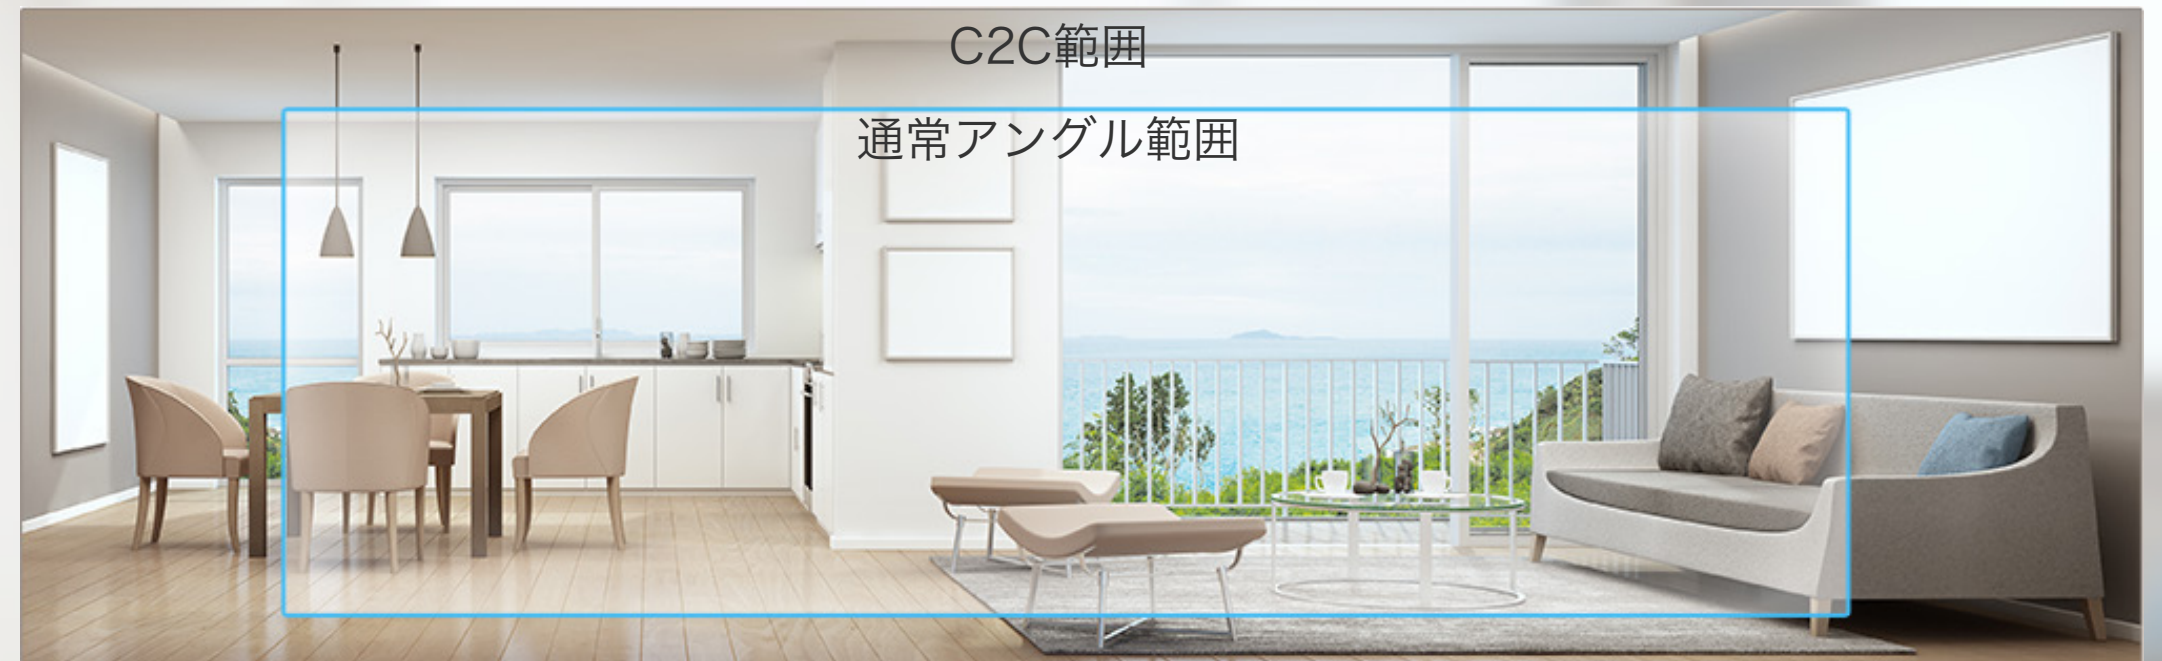

## 広角レンズを備えた フルHD1080p映像

C2CはフルHD1080p映像を配信し、108°の超広角レンズを使用して、より広い範囲のスペースをカバーすることができます。

## 双方向オーディオ

カメラにはマイクとスピーカーが内蔵されており、カメラと携帯電話またはタブレットを介した会話が可能です。