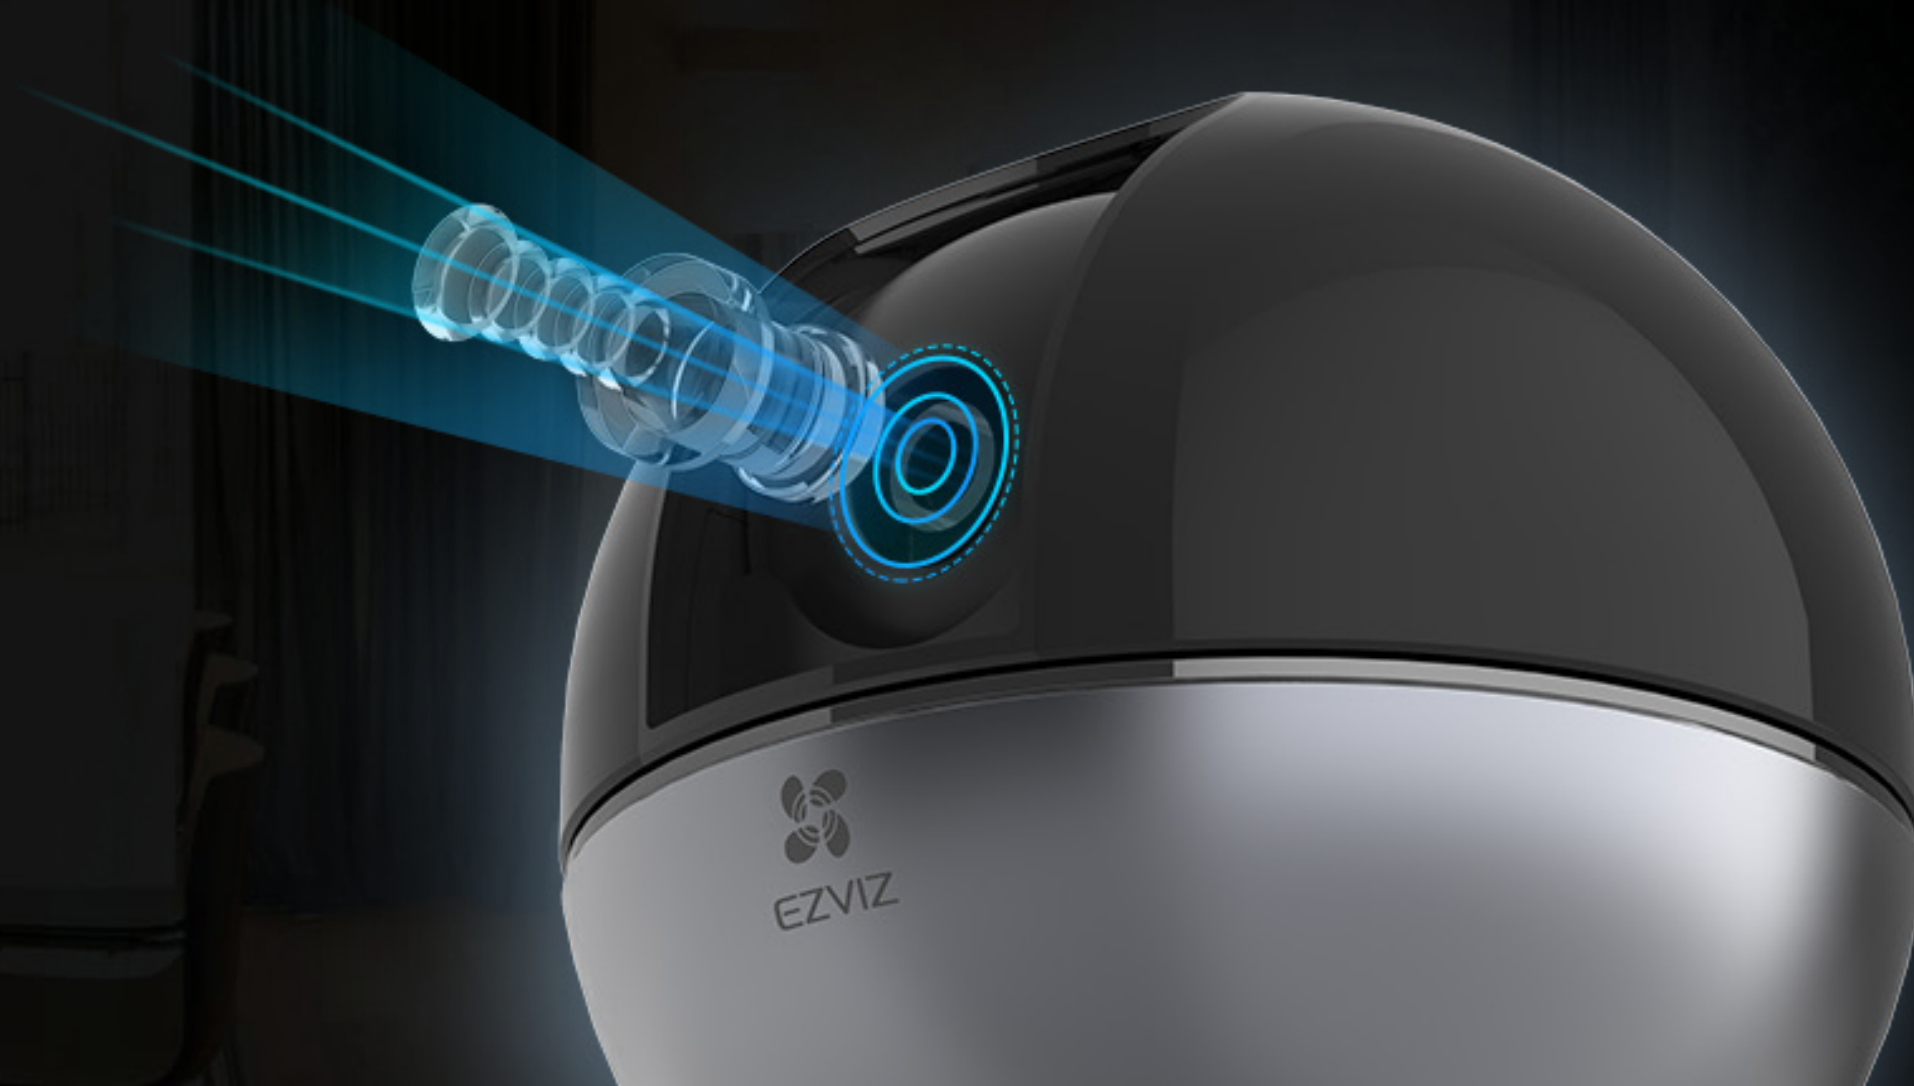

## Pan & Tilt Wi-Fi Camera

### The décor that protects your home.

エレガントで多用途なC6Wカメラは、多彩な機能で広い部屋でもしっかり監視。2Kの解像度で録画し、4倍ズームで動きを自動追跡。不審な動きを見逃しません。

**4MP** 2K解像度

自動ズーム  
トラッキング

人の検出

360°パノラマ  
ビュー

True-WDR

最大10mの  
赤外線暗視

## 2Kの解像度で隅々まで記録します

小型ながら強力なカメラは、2K解像度で映像を記録し、4倍のデジタルズームでも鮮明なディテールを表現します。

## 人の動きに合わせた 自動ズームモーショントラッキング

オートズームトラッキング機能を有効にすると、最大4倍まで自動でズームして、動いている物体を追跡することができます。ライブビューイング時に何が起きているのかを素早く把握。アプリ内では、人間らしい動きをトラッキングするオプションも用意されています。