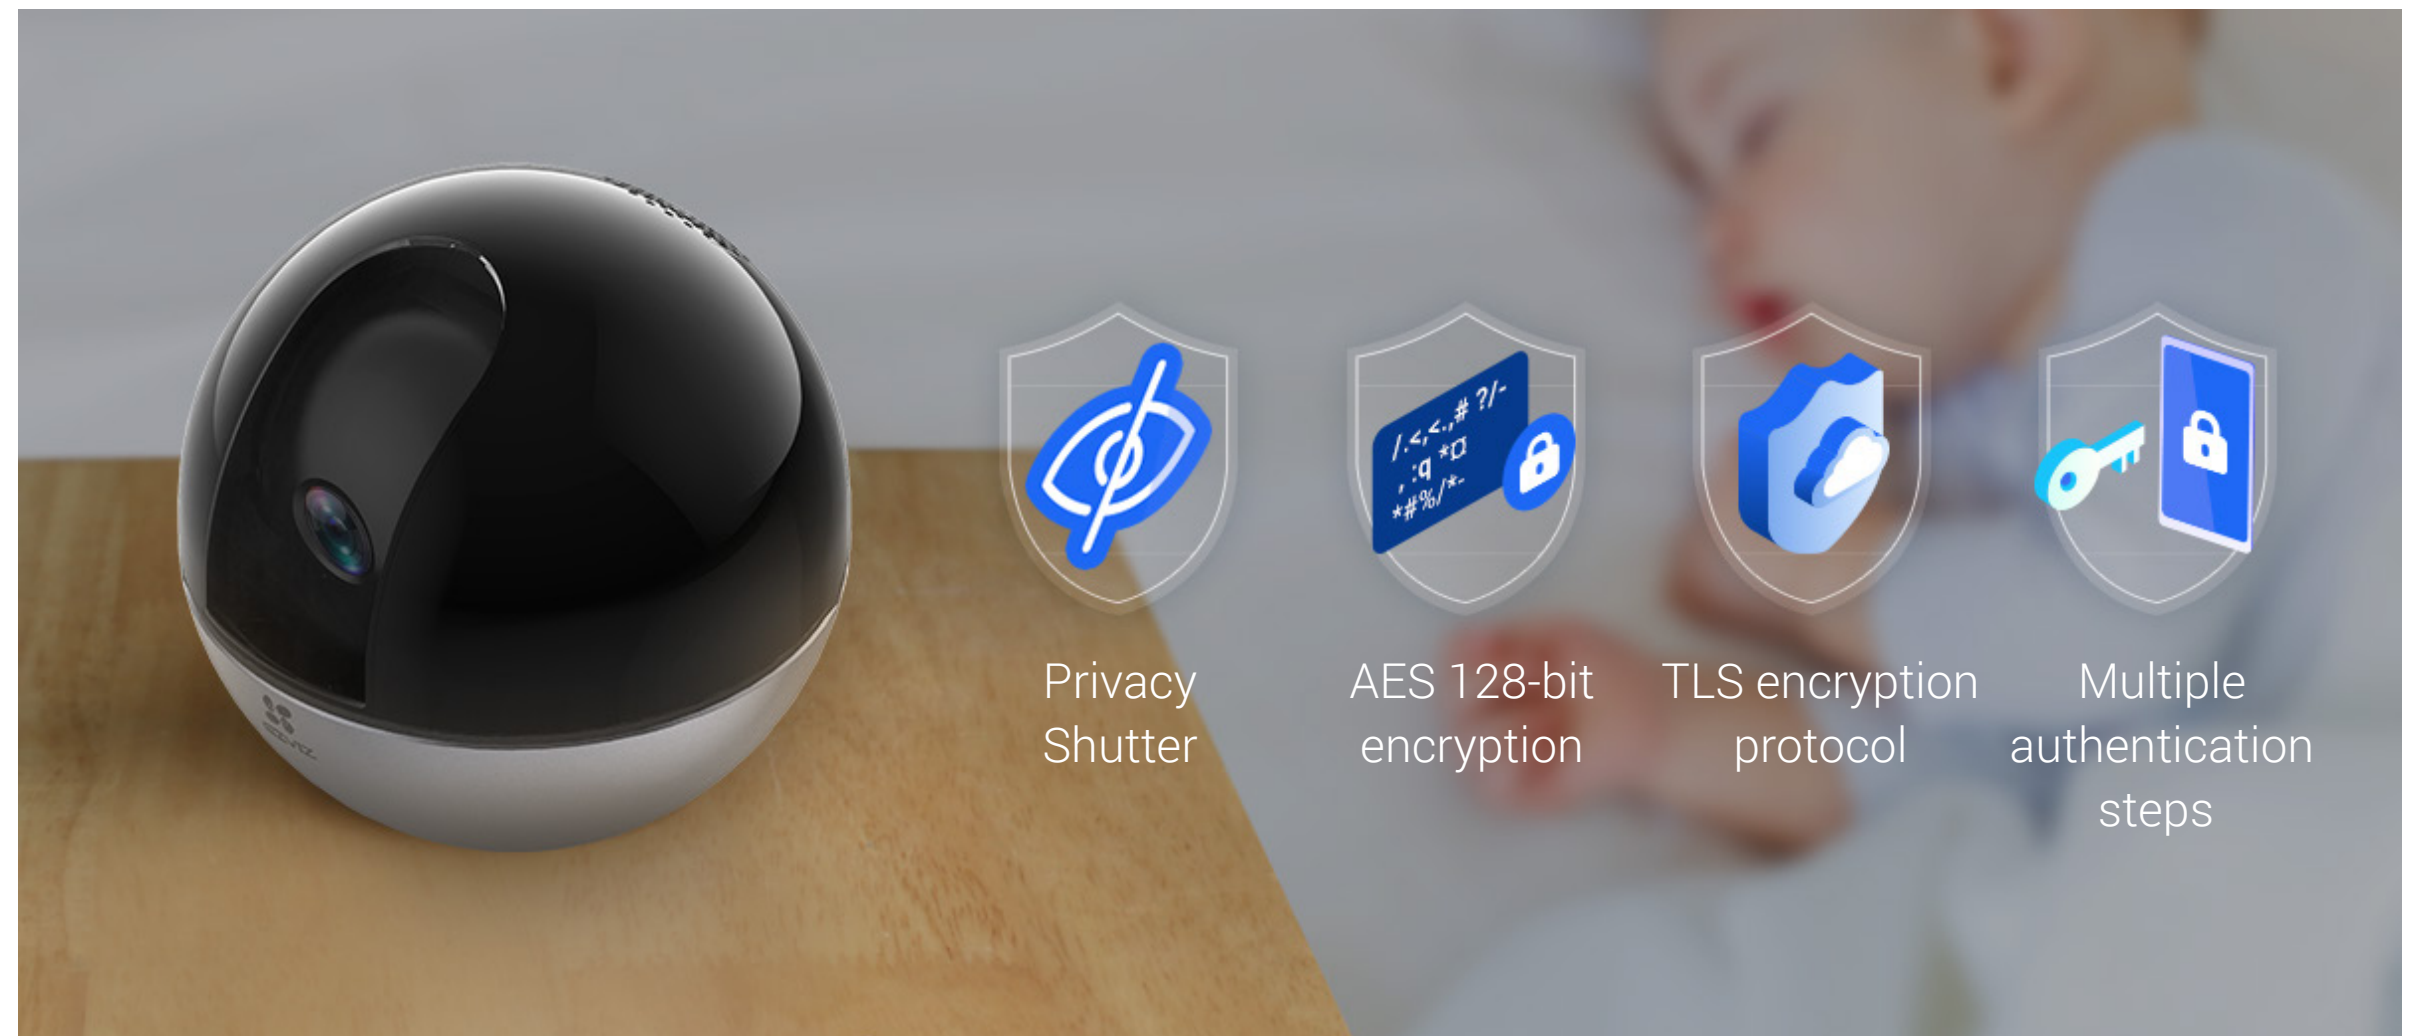

## 双方向トーク

---

EZVIZアプリを使って、外出先から自宅に電話をかけることができます。通常の電話と同じように、双方がお互いに話したり聞いたりできるようになり、双方向の会話ができるようになりました。

## 暗闇でも鮮明に

---

C6Wカメラは、2つの強力な赤外線ライトを使用して、10メートル先まで夜間の鮮明な画像を表示します。昼間の視界と夜間の視界を自動的に切り替えることができ、自宅や持ち物が24時間365日保護されているので安心できます。

## H.265ビデオ圧縮

このカメラは、先進のH.265ビデオ圧縮技術を搭載しており、従来のH.264ビデオ圧縮規格の半分の帯域幅と半分のストレージ容量で、より優れたビデオ品質を実現しています。

Storage

Bandwidth

## データとプライバシーを保護します

お客様のデータとプライバシーを保護することは、私たちの最優先事項です。カメラとEZVIZクラウドの間のデータ転送は端から端まで暗号化されています。あなただけがデータを復号化する鍵を持っています。

Privacy Shutter

AES 128-bit encryption

TLS encryption protocol

Multiple authentication steps