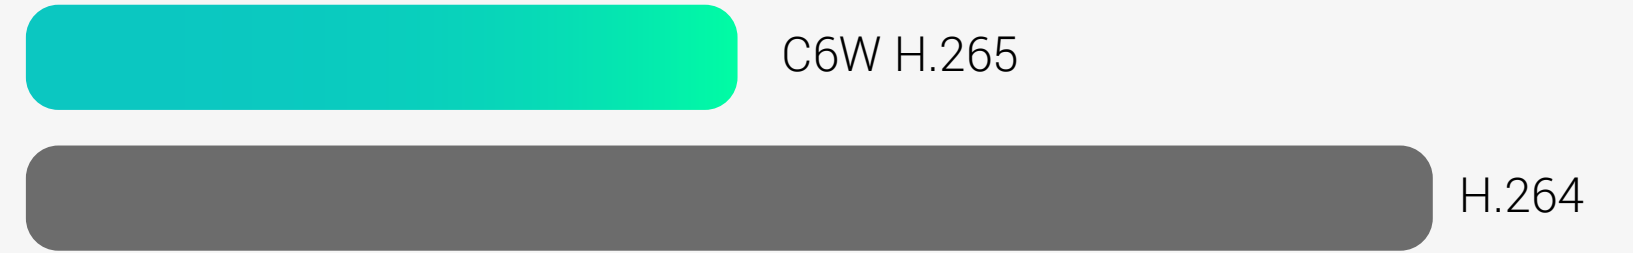

H.265ビデオ圧縮

このカメラは、先進のH.265ビデオ圧縮技術を搭載しており、従来のH.264ビデオ圧縮規格の半分の帯域幅と半分のストレージ容量で、より優れたビデオ品質を実現しています。

Storage