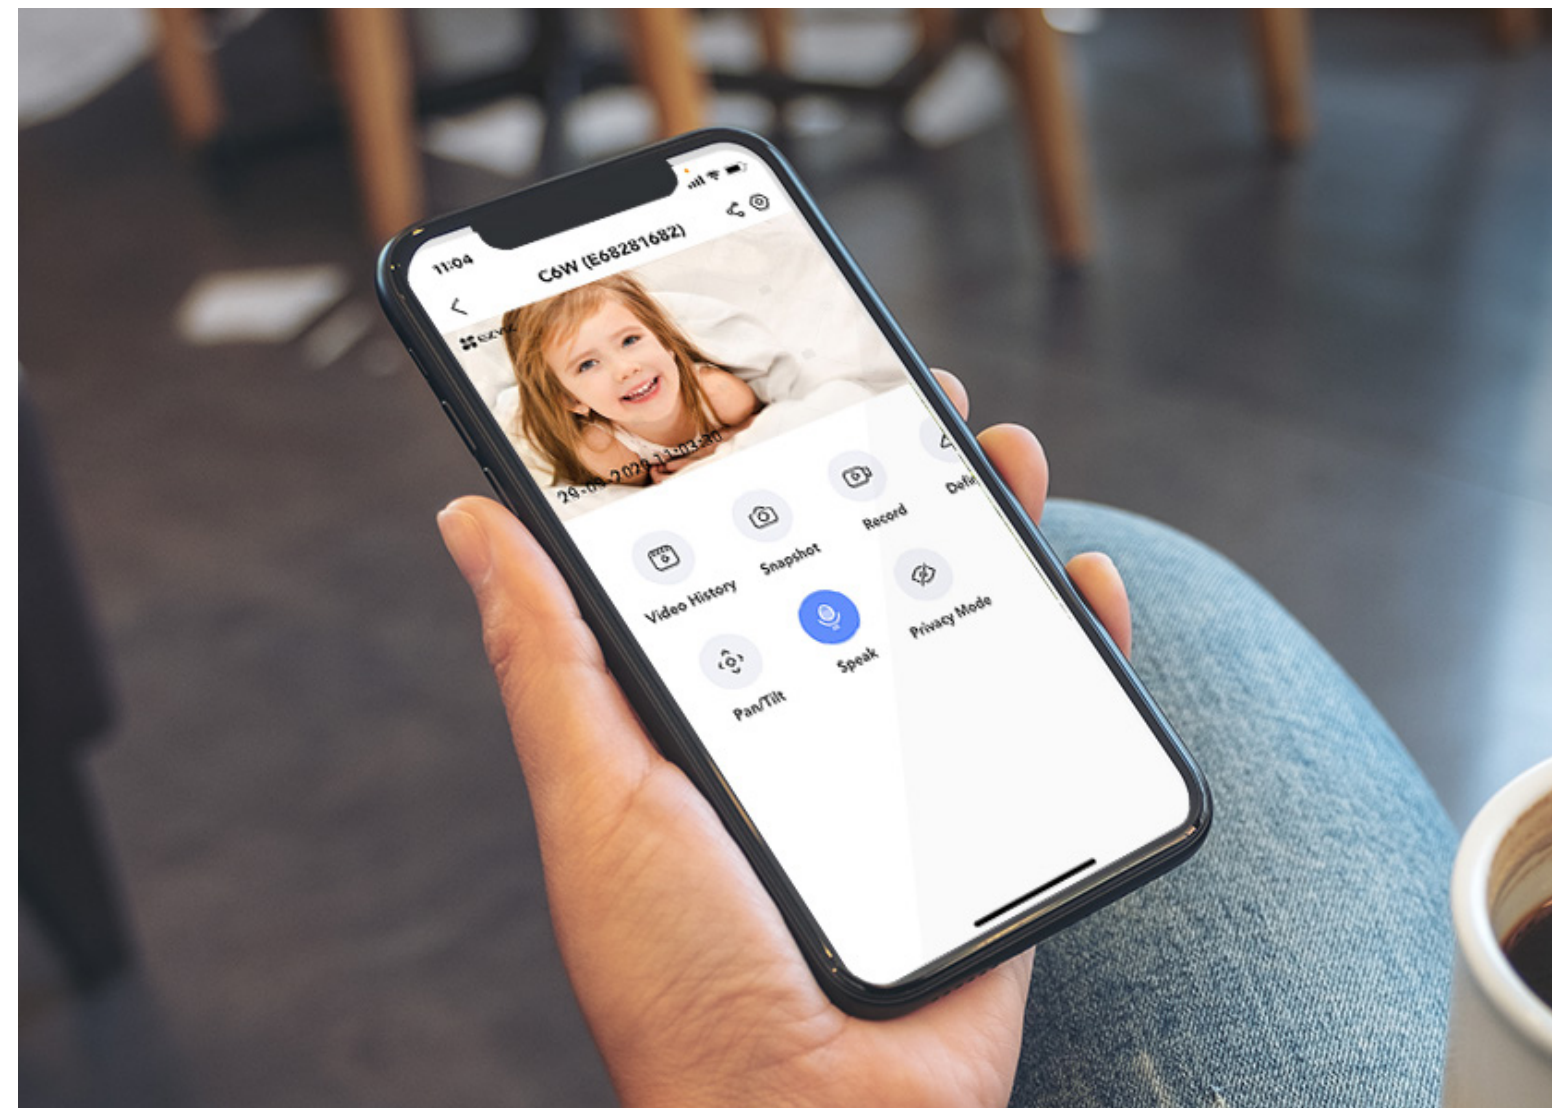

## 人の動きに合わせた 自動ズームモーショントラッキング

オートズームトラッキング機能を有効にすると、最大4倍まで自動でズームして、動いている物体を追跡することができます。ライブビューイング時に何が起きているのかを素早く把握。アプリ内では、人間らしい動きをトラッキングするオプションも用意されています。

## True-WDRで クリアな画像を実現

C6Wカメラは、センサーベースのTrue-WDR技術を採用しており、コントラストの高いシーンでの露出過多や露出不足を解消し、夜明けから夕暮れまで均一に明るい画像を提供します。

C6W True-WDR

Digital WDR

## 双方向トーク

---

EZVIZアプリを使って、外出先から自宅に電話をかけることができます。通常の電話と同じように、双方がお互いに話したり聞いたりできるようになり、双方向の会話ができるようになりました。

## 暗闇でも鮮明に

---

C6Wカメラは、2つの強力な赤外線ライトを使用して、10メートル先まで夜間の鮮明な画像を表示します。昼間の視界と夜間の視界を自動的に切り替えることができ、自宅や持ち物が24時間365日保護されているので安心できます。