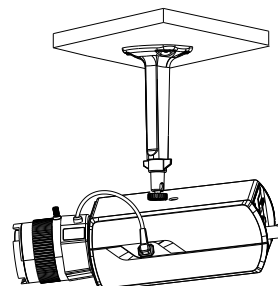

DS-1203ZJ(-S)

吊下げ式取付金具 屋内用

特長

- アルミニウム合金
- ユニバーサルアングル制御
- モニタリングシーン調整

寸法

モデル

DS-1203ZJ

DS-1203ZJ-S

パラメータ

モデル	DS-1203ZJ	DS-1203ZJ-S
パラメータ	吊下げ式取付金具 屋内用	
カラー	Hik ホワイト	シルバー
特長	ボックスカメラ、バレットカメラ、ズームカメラの吊り下げ式取り付け金具に適しています。	
角度	水平：360°；対角：0~90°	
寸法	70.4×84×200.5mm	
重量	145 g (0.32 lb.)	

注意

- カラーマッチングに注意
- ブラケットは、壁の平らな面に取り付けてください。
- 壁面は、カメラとブラケットの合計荷重の3倍以上を支えることができる必要があります。
- マウントの最大荷重は3kgです。

取り付け手順

① ブラケットを取り付けるのに適した壁を選択します。

③ ナットとユニバーサルジョイントで監視角度を調整します。

② ブラケット固定を完了し、ユニバーサルジョイントにカメラを取り付け、配線を完了させる

④ 設置完了

A: ナット B: ユニバーサルジョイント

注： 実際のブラケットは、上の写真と異なる場合があります。