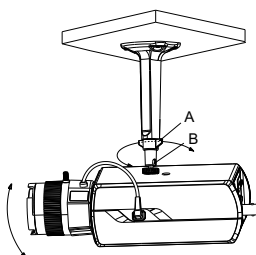

DS-1203ZJ(-S)

吊下げ式取付金具 屋内用

特長

- アルミニウム合金
- ユニバーサルアングル制御
- モニタリングシーン調整

寸法

モデル

DS-1203ZJ

DS-1203ZJ-S

パラメータ

モデル	DS-1203ZJ	DS-1203ZJ-S
パラメータ	吊下げ式取付金具 屋内用	
カラー	Hik ホワイト	シルバー
特長	ボックスカメラ、バレットカメラ、ズームカメラの吊り下げ式取り付け金具に適しています。	
角度	水平：360°；対角：0~90°	
寸法	70.4×84×200.5mm	
重量	145 g (0.32 lb.)	

注意

- カラーマッチングに注意
- ブラケットは、壁の平らな面に取り付けてください。
- 壁面は、カメラとブラケットの合計荷重の3倍以上を支えることができる必要があります。
- マウントの最大荷重は3kgです。

取り付け手順

① ブラケットを取り付けるのに適した壁を選択します。

③ ナットとユニバーサルジョイントで監視角度を調整します。

② ブラケット固定を完了し、ユニバーサルジョイントにカメラを取り付け、配線を完了させる

④ 設置完了

A: ナット B: ユニバーサルジョイント

注： 実際のブラケットは、上の写真と異なる場合があります。