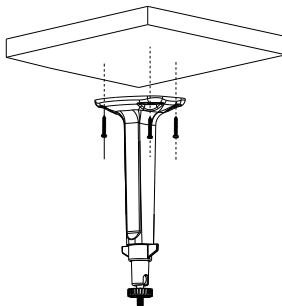

DS-1203ZJ(-S)

吊下げ式取付金具 屋内用

特長

- アルミニウム合金
- ユニバーサルアングル制御
- モニタリングシーン調整

寸法

モデル

DS-1203ZJ

DS-1203ZJ-S

パラメータ

モデル	DS-1203ZJ	DS-1203ZJ-S
パラメータ	吊下げ式取付金具 屋内用	
カラー	Hik ホワイト	シルバー
特長	ボックスカメラ、バレットカメラ、ズームカメラの吊り下げ式取り付け金具に適しています。	
角度	水平：360°；対角：0~90°	
寸法	70.4×84×200.5mm	
重量	145 g (0.32 lb.)	

注意

- カラーマッチングに注意
- ブラケットは、壁の平らな面に取り付けてください。
- 壁面は、カメラとブラケットの合計荷重の3倍以上を支えることができる必要があります。
- マウントの最大荷重は3kgです。

取り付け手順

① ブラケットを取り付けるのに適した壁を選択します。

③ ナットとユニバーサルジョイントで監視角度を調整します。

② ブラケット固定を完了し、ユニバーサルジョイントにカメラを取り付け、配線を完了させる

④ 設置完了

A: ナット B: ユニバーサルジョイント

注： 実際のブラケットは、上の写真と異なる場合があります。