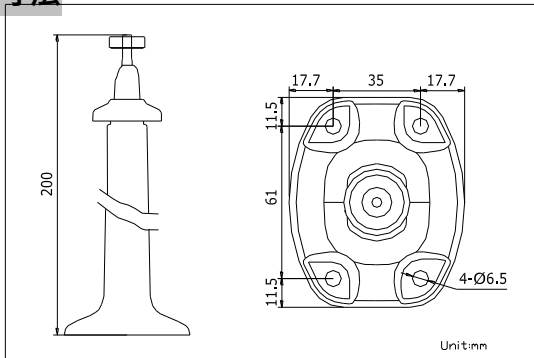

DS-1203ZJ(-S)

吊下げ式取付金具 屋内用

特長

- アルミニウム合金
- ユニバーサルアングル制御
- モニタリングシーン調整

寸法

モデル

DS-1203ZJ

DS-1203ZJ-S

パラメータ

モデル	DS-1203ZJ	DS-1203ZJ-S
パラメータ	吊下げ式取付金具 屋内用	
カラー	Hik ホワイト	シルバー
特長	ボックスカメラ、バレットカメラ、ズームカメラの吊り下げ式取り付け金具に適しています。	
角度	水平：360°；対角：0~90°	
寸法	70.4×84×200.5mm	
重量	145 g (0.32 lb.)	

注意

- カラーマッチングに注意
- ブラケットは、壁の平らな面に取り付けてください。
- 壁面は、カメラとブラケットの合計荷重の3倍以上を支えることができる必要があります。
- マウントの最大荷重は3kgです。

取り付け手順

① ブラケットを取り付けるのに適した壁を選択します。

③ ナットとユニバーサルジョイントで監視角度を調整します。

② ブラケット固定を完了し、ユニバーサルジョイントにカメラを取り付け、配線を完了させる

④ 設置完了

A: ナット B: ユニバーサルジョイント

注： 実際のブラケットは、上の写真と異なる場合があります。