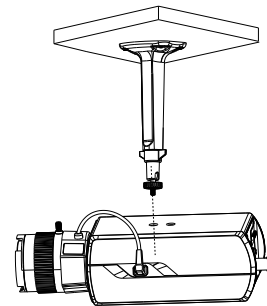

DS-1203ZJ(-S)

吊下げ式取付金具 屋内用

特長

- アルミニウム合金
- ユニバーサルアングル制御
- モニタリングシーン調整

寸法

モデル

DS-1203ZJ

DS-1203ZJ-S

パラメータ

モデル	DS-1203ZJ	DS-1203ZJ-S
パラメータ	吊下げ式取付金具 屋内用	
カラー	Hik ホワイト	シルバー
特長	ボックスカメラ、バレットカメラ、ズームカメラの吊り下げ式取り付け金具に適しています。	
角度	水平：360°；対角：0~90°	
寸法	70.4×84×200.5mm	
重量	145 g (0.32 lb.)	

注意

- カラーマッチングに注意
- ブラケットは、壁の平らな面に取り付けてください。
- 壁面は、カメラとブラケットの合計荷重の3倍以上を支えることができる必要があります。
- マウントの最大荷重は3kgです。

取り付け手順

① ブラケットを取り付けるのに適した壁を選択します。

③ ナットとユニバーサルジョイントで監視角度を調整します。

② ブラケット固定を完了し、ユニバーサルジョイントにカメラを取り付け、配線を完了させる

④ 設置完了

A: ナット B: ユニバーサルジョイント

注： 実際のブラケットは、上の写真と異なる場合があります。