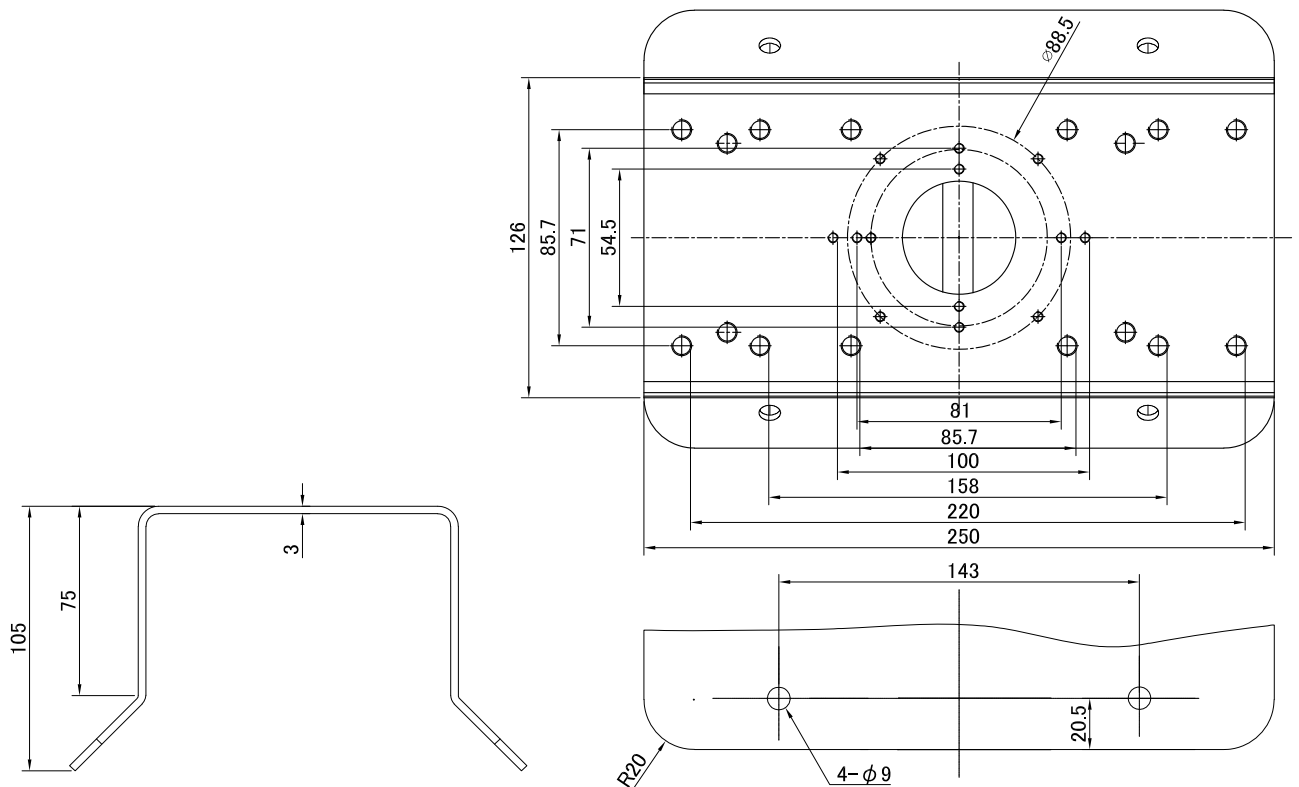

### ■ 基本部

塗装色	白、RAL9003
対応カメラ	CDシリーズ、CEシリーズ
材質	アルミニウム合金
許容荷重	10 Kg
寸法 (W x D x H)	126.0 x 105.0 x 250.0 mm
質量	1,950 g

## 4 外観図

単位 : mm

品名 コーナー取付金具

発行

2016年 12月

型式 DS-1276ZJ

改訂

初版