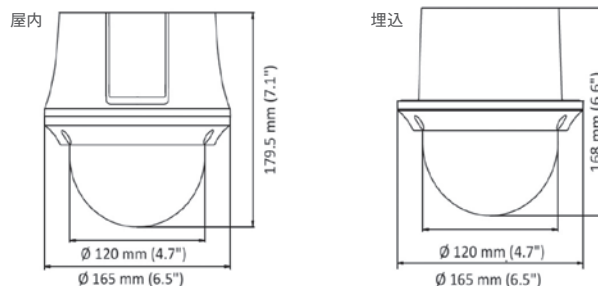

ズーム表示

※写真はイメージとなります。実際の撮影と異なる場合がございます。

DS-2AE4225T-D3

2MP 屋内用 23倍PTZ型 HD-TVIカメラ

Specifications

型番		DS-2AE4225T-D3	
カメラ	イメージセンサー	1/2.8型 プログレッシブスキャン CMOS	
	最大解像度	1920×1080	
	最低照度	カラー	0.005Lux
		白黒	0.001Lux
	シャッタースピード	1/1秒 - 1/10,000 秒	
	レンズ	4.8-120mm F1.2 (画角57.6° -2.5°) 光学25倍ズーム、デジタル16倍ズーム	
	デイナイト	○ (IRC)	
	WDR	○ (120dB)	
	プライバシーマスク	最大8ゾーン	
	3D DNR	○	
逆光補正	WDR/BLC/HLC		
パン/チルト	可動角度	パン (横旋回) : 360° エンドレス/チルト (縦旋回) 5° ~90° (オートフリップ)	
	スピード	パン	手動: 0.1~100° /秒, プリセット 100° /秒
		チルト	手動: 0.1~80° /秒, プリセット 80° /秒
	プリセット登録数	256	
パターン	5パターン、合計記録時間は10分以上		
インターフェース	映像出力	BNC×1 (TVI/AHD/CVI/アナログ 選択可)	
	アラーム	入力	2入力
出力		1出力	
全般	動作温度/湿度	温度: -30°C~65°C。湿度: 90%以下 (結露なき事)	
	電源	DC12V	
	消費電力	最大12W	
	IR照射距離	—	
	同軸制御	可能 (通信プロトコル: HIKVISION-C)	
	外形寸法mm	(屋内仕様) φ165×179.5 / (埋込仕様) φ165×168	
	重量	2Kg	
保護	IP66		

■寸法図 (Unit : mm)

<お問い合わせ先(販売店)>

株式会社セキュリティデザイン

<本社>〒107-0062 東京都港区南青山7-1-5 コラム青山
TEL:03-4346-1962

大阪支店 TEL:06-4790-8010
札幌営業所 TEL:011-206-1697
仙台営業所 TEL:022-398-9562

名古屋営業所 TEL:052-222-7222
広島営業所 TEL:082-545-0390
福岡営業所 TEL:092-400-7147