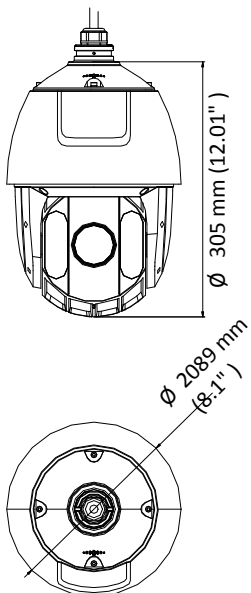

パークアクション	プリセット/パトロール/パターン/パンスキャン/チルトスキャン/パノラマスキャン/デイモード/ナイトモード/なし
PTZ位置表示	ON/OFF
プリセット凍結	対応
スケジュールされたタスク	プリセット/パトロール/パターン/パンスキャン/チルトスキャン/パノラマスキャン/デイモード/ナイトモード/ゼロキャリブレーション/なし
赤外線	
IR 距離	最大150 m
IR 強度	ズーム率に応じて自動調整
入出力	
映像出力	切り替え可能なTVI / AHD / CVI / CVBSビデオ出力 (NTSCまたはPALコンポジット、BNC)
アラーム	2つのアラーム入力、1つのアラーム出力
RS-485 インターフェース	半二重モード 自己適応型HIKVISION、Pelco-P、Pelco-Dプロトコル
UTC 関数	UTCプロトコル (または以前のDVRのHIKVISION-Cプロトコル)
一般	
言語	English
電源	24 VAC 最大30 W (IR:10 W)
動作温度	-30° C ~65° C (-22° F to 149° F)
動作湿度	90% 以下
保護レベル	IP66標準 (屋外ドーム) TVS 4,000 V雷保護、サージ保護、および電圧過渡保護
取付	オプションのさまざまな取り付けモード
寸法	φ 208 mm × 305 mm (φ 8.19" × 12.01")
重量	約3.3 kg (7.28 lb.)

寸法

同梱物

オプション