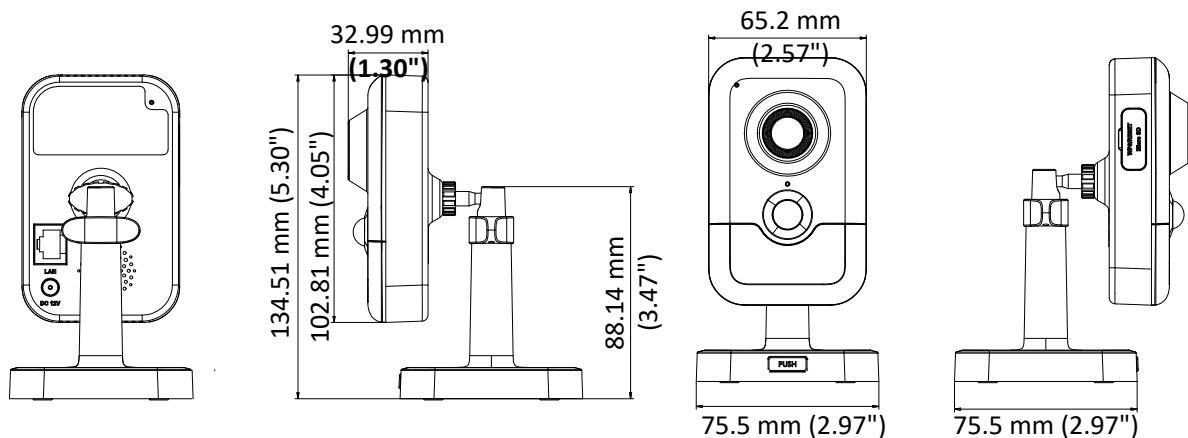

ウェブクライアント言語	32言語 英語、ロシア語、エストニア語、ブルガリア語、ハンガリー語、ギリシャ語、ドイツ語、イタリア語、チェコ語、スロバキア語、フランス語、ポーランド語、オランダ語、ポルトガル語、スペイン語、ルーマニア語、デンマーク語、スウェーデン語、ノルウェー語、フィンランド語、クロアチア語、スロベニア語、セルビア語、韓国語、中国繁体字、タイ語、ベトナム語、日本語、ラトビア語、リトアニア語、ブラジル語
電源	DC12V±20%、PoE (802.3af、クラス3)
消費電力と電流	DC12V、0.38A、最大7W PoE (802.3af、36V~57V) 、0.2A~0.1A、最大7W
材質	プラスチック
寸法	102.8 mm × 65.2 mm × 32.6 mm (4.05" × 2.57" × 1.28")
重量	カメラ：約128 g (0.28 lb.)

対応機種

DS-2CD2425FWD-I (2.8 mm), DS-2CD2425FWD-IW (2.8 mm)

寸法