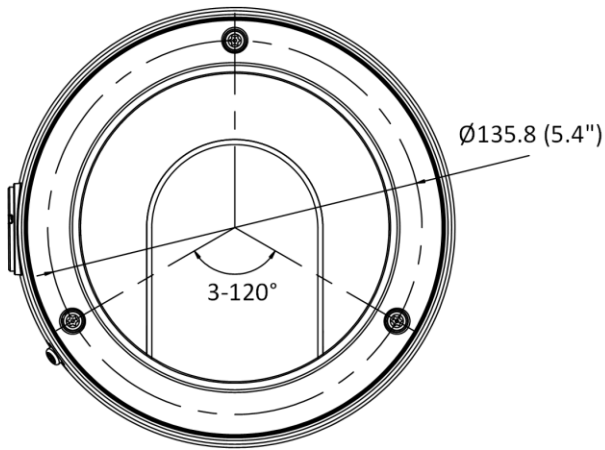

■ 寸法

Unit: mm (inch)