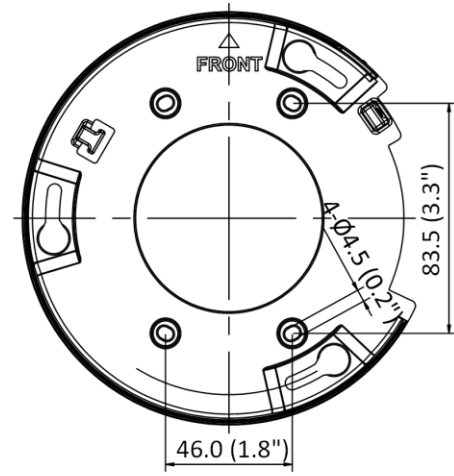

境界線保護	ラインクロス検知、侵入検知、領域入口検知、領域出口検知 人と車のターゲット分類をサポート
一般	
連携方法	NAS/メモリーカード/FTPへのアップロード、監視センターへの通知、録画トリガー、キャプチャトリガー、メール送信
材質	金属
寸法	∅155 mm × 152 mm (∅ 6.1" × 6.0")
パッケージ寸法	227 mm × 198 mm × 220 mm (8.9" × 7.8" × 8.7")
質量	約 1520 g (3.4 lb.)
パッケージ重量	約 2109 g (4.6 lb.)
保存条件	-30°C~60°C (-22°F~140°F)、湿度 95%以下 (結露しないこと)
起動・動作条件	-30°C~60°C (-22°F~140°F)、湿度 95%以下 (結露しないこと)
言語	33言語 英語、ロシア語、エストニア語、ブルガリア語、ハンガリー語、ギリシャ語、ドイツ語、イタリア語、チェコ語、スロバキア語、フランス語、ポーランド語、オランダ語、ポルトガル語、スペイン語、ルーマニア語、デンマーク語、スウェーデン語、ノルウェー語、フィンランド語、クロアチア語、スロベニア語、セルビア語、トルコ語、韓国語、中国語 (繁体字)、タイ語、ベトナム語、日本語、ラトビア語、リトアニア語、ポルトガル語 (ブラジル)、ウクライナ語
一般機能	アンチフリッカー、ハートビート、ミラー、プライバシーマスク、フラッシュログ、電子メールによるパスワードリセット、ピクセルカウンター
ファームウェアバージョン	V5.5.113
ソフトウェアリセット	対応
消費電力・電流	DC12V、0.9A、最大10.8 W PoE (802.3af, 36 V~57 V), 0.36 A ~ 0.23 A, 最大12.9 W
電源	DC12V±25 PoE : 802.3af、クラス3
電源インターフェース	∅∅ 5.5 mm 同軸電源プラグ
認定	
EMC	FCC SDoC (47 CFR Part 15, Subpart B); CE-EMC (EN 55032: 2015, EN 61000-3-2: 2014, EN 61000-3-3: 2013, EN 50130-4: 2011 +A1: 2014); RCM (AS/NZS CISPR 32: 2015); IC VoC (ICES-003: Issue 6, 2016); KC (KN 32: 2015, KN 35: 2015)
安全性	UL (UL 60950-1); CB (IEC 60950-1:2005 + Am 1:2009 + Am 2:2013, IEC 62368-1:2014); CE-LVD (EN 60950-1:2005 + Am 1:2009 + Am 2:2013, IEC 62368-1:2014); LOA (IEC/EN 60950-1)
環境	CE-RoHS (2011/65/EU); WEEE (2012/19/EU); Reach (Regulation (EC) No 1907/2006)
保護	IP67 (IEC 60529-2013), IK10 (IEC 62262:2002)

■ 対応機種

DS-2CD2747G2-LZS (3.6 to 9 mm)

■ 寸法

Unit: mm (inch)

■ アクセサリー
■ オプション

DS-1473ZJ-155B ウォールマウント	DS-1475ZJ-SUS 垂直ポールマウント	DS-1471ZJ-155 天吊マウント	DS-1476ZJ-SUS コーナーマウント	DS-1473ZJ-155 ウォールマウント
				
				

Distributed by