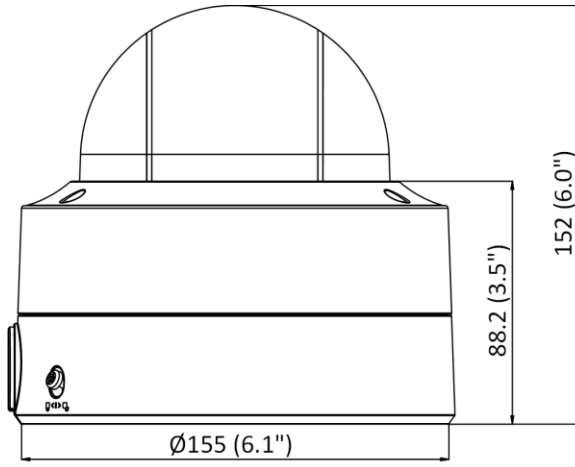

■ 寸法

Unit: mm (inch)