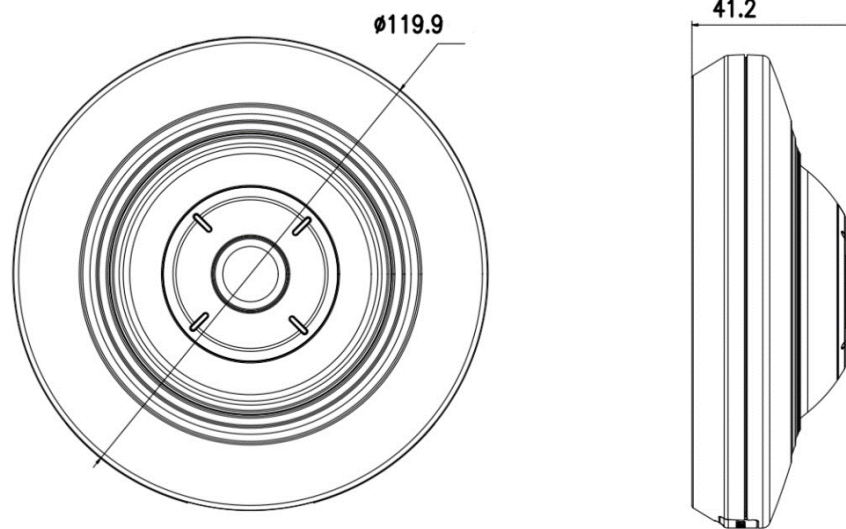

1 仕様

■ カメラ部	
イメージセンサー	1/2.5"プログレシブスキャン CMOS
最低照度	カラー：0.01lx (F1.2、AGC動作) 白黒：0lx (赤外線IRライト動作)
シャッタースピード	1/3~1/100,000秒
スローシャッター	対応
レンズ/水平画角	1.05mm, F2.2 水平：180° 垂直：180°
デイナイト機能	IRカットフィルター
ノイズ機能	3D DNR
WDR	120dB
■ 圧縮規格	
映像圧縮方式	メインストリーム： H.265/H.264 サブストリーム H.265/H.264/MJPEG
H.264	メインプロフィール/ハイプロフィール
H.264+	対応
H.265	メインプロフィール
H.265+	対応
ビデオビットレート	32Kbps~16Mbps
オーディオ圧縮方式	G711/G722.1/G726/MP2L2/PCM
オーディオビットレート	64kbps (G.711) /16kbps (G.722.1) 16kbps (G.726) /32-192kbps (MP2L2)
■ イメージ	
最大画素数	2560×1920
メインストリーム	50Hz：25fps (2560×1920,2048×1536,1280×960)
最大フレームレート	60Hz：30fps (2560×1920,2048×1536,1280×960)
サブストリーム	50Hz：25fps (352×288,704×576)
最大フレームレート	60Hz：30fps (352×240,704×576)
イメージ設定	彩度、ブライトネス、コントラスト シャープネス
イメージ補正	WDR/3D DNR/BLC/Defog
デイ&ナイト切替	自動/スケジュール/トリガー
ROI	メインストリームとサブストリームに1固定領域
(Region of interest)	
レンズ歪み補正	対応

■ ライブビュー表示	
据え付け方法	卓上、壁面、天井
表示モード	合計14の表示モードをサポート (異なるマウントタイプの表示モードを含む)： フィッシュアイビュー、180パノラマビュー、 4PTZ、フィッシュアイ+3PTZ、 360パノラマビュー、360パノラマ+PTZ、 360パノラマ+3PTZ、360パノラマ+6PTZ、 360パノラマ+8PTZ、2PTZ、 フィッシュアイ+8PTZ、パノラマビュー、 パノラマ+3PTZ、パノラマ+8PTZ
■ オーディオ	
環境ノイズフィルタリング	対応
オーディオ イン/アウト	対応
オーディオサンプリングレート	8kHz/16kHz/32kHz/44.1kHz/48kHz
■ ネットワーク	
ネットワークストレージ	microSD/SDHC/SDXC カード(128GB)対応 NAS(NFS、SMB/CIFS) /ANR機能
アラームトリガー	ビデオ改ざん、HDDフル、HDDエラー ネットワーク切断、IPアドレス競合、 不正ログイン
検知	動き検知、動的解析、侵入検知 リンクロス検知
プロトコル	TCP / IP,ICMP,HTTP,HTTPS,FTP DHCP,DNS,DDNS,RTP,RTSP,RTCP PPPoE,NTP,Up n P,SMTP,SNMP, IGMP,802.1X,QoS,IPv 6
API	ONVIF (PROFILE S, PROFILE G),ISAPI
一般機能	ワンキーリセット、アンチフリッカー パスワード保護、プライバシーマスク IP アドレスフィルタリング ハートビート、ウォーターマーク
■ インターフェイス	
通信インターフェイス	1 RJ45 10M/ 100M 自動切換 Ethernet port
オーディオ	1入力Lineイン、1出力
アラーム	1入力、1出力 (最大DC24V, 1A 又は AC110V, 500mA)
オンボードストレージ	microSD/ SDHC/ SDXC スロット128GB 対応
■ 基本部	
動作環境	温度：-10°C~50°C 湿度：95%以下 (結露なきこと)
電源	DC12V±25% DC入力端子台 PoE (802.3af)
消費電力	最大5W、PoE (802.3af, 36V - 57V), 最大. 6.7W
IR照射	8m
寸法	Φ119.9×41.2mm
重量	600g

2 外観図 (単位：mm)

型式	DS-2CD2955FWD-IS	作成/改定日	2018年11月
株式会社セキュリティデザイン		整理番号	SD11-0019