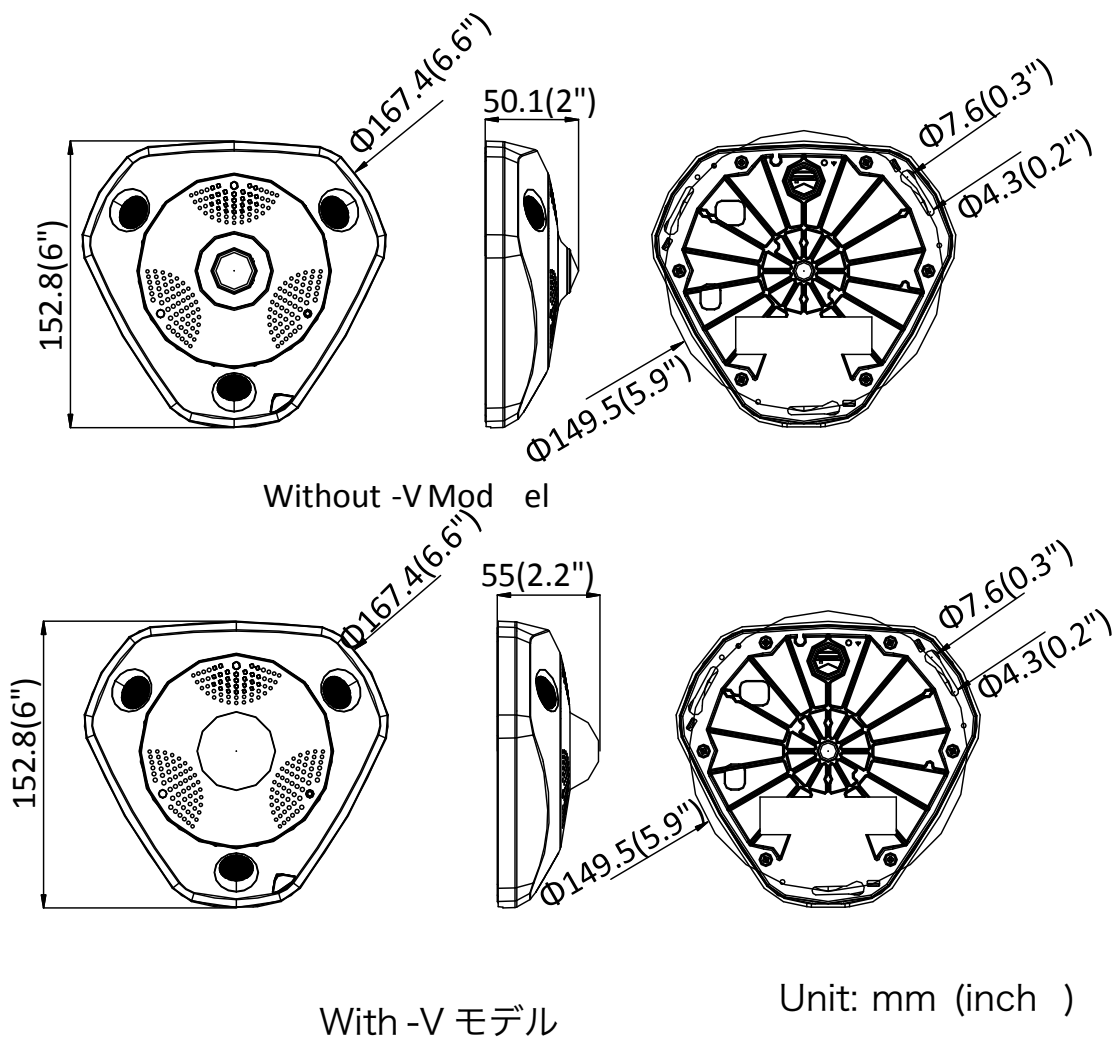

材質	金属
寸法	Vなしモデル： 167.4 × 152.8 × 50.1 mm (6.6" × 6" × 2") Vモデル： 167.4 × 152.8 × 55 mm (6.6" × 6" × 2.2")
重さ	約 1400 g (3.09 lbs)

対応機種

DS-2CD6365G0E-I (1.27 mm) (B); DS-2CD6365G0E-IS (1.27 mm) (B), DS-2CD6365G0E-IV (1.27 mm) (B), DS-2CD6365G0E-IVS (1.27 mm) (B)

寸法

アクセサリ