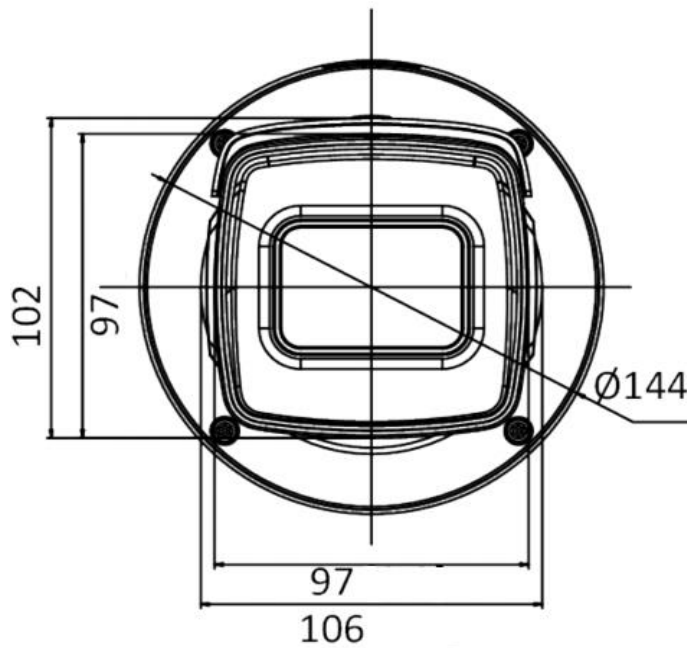

■ 基本部	
動作環境	温度：-30°C~60°C 湿度：95%以下（結露なきこと）
電源	DC12V,14W PoE（802.3af）
消費電力	最大9.5W,0.75A
保護等級	IK10,IP67
IR投光距離	30m
寸法	Φ144×347mm
重量	2.45Kg

2 外観図（単位：mm）

型式	DS-2CD7A26G0-IZS	作成/改定日	2018年11月
株式会社セキュリティデザイン		整理番号	SD11-0023