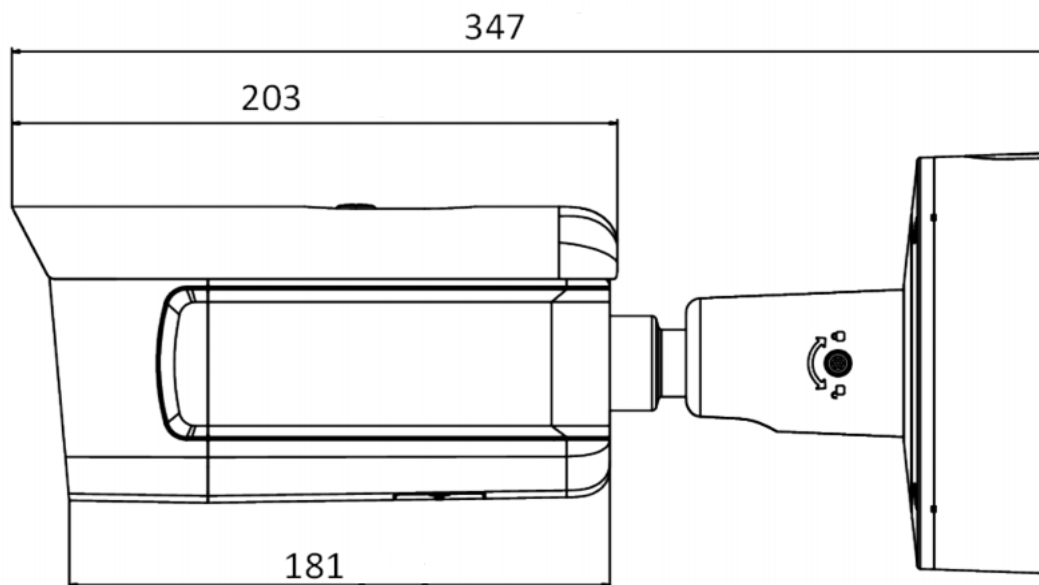

2 外観図（単位：mm）

型式	DS-2CD7A26G0-IZS	作成/改定日	2018年11月
株式会社セキュリティデザイン		整理番号	SD11-0023