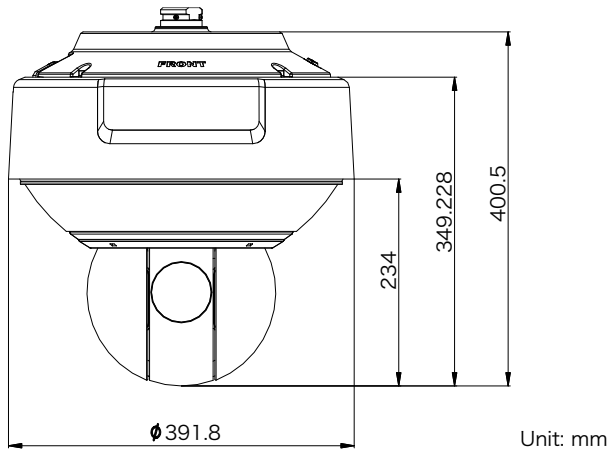

対応機種

DS-2DP1636ZIX-D/236(5mm), 360° Panoramic

寸法

アクセサリ

DS-1603ZJ-P
壁面取付金具

DS-1668ZJ-P
天吊取付金具

DS-1668ZJ(20)-P
天吊取付金具

DS-1603ZJ-Pole-P
垂直ポール取付金具