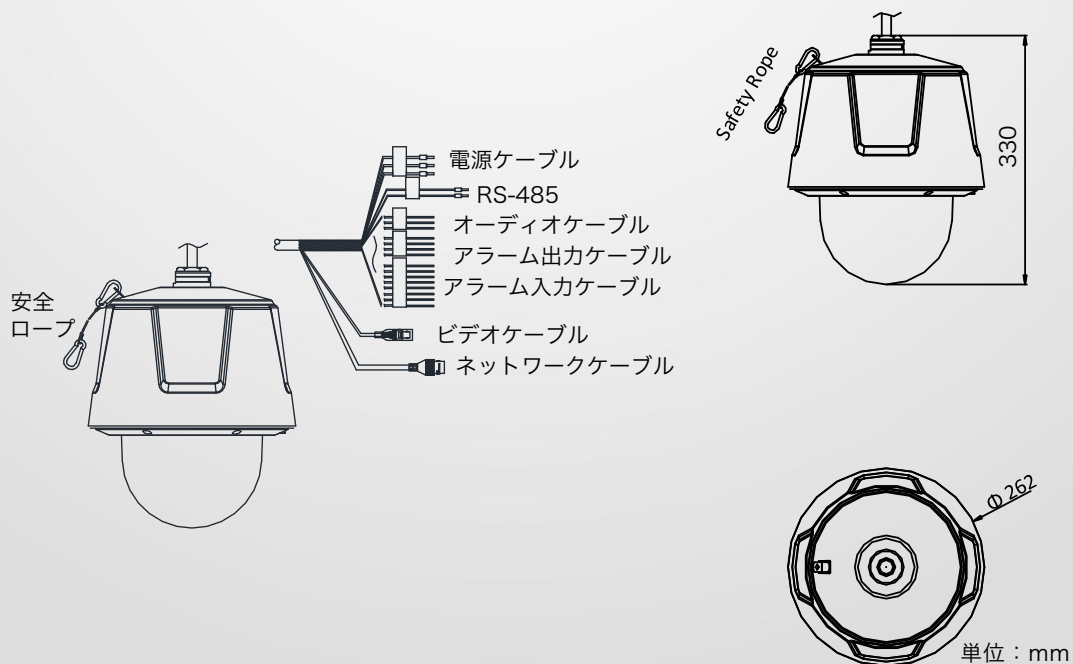

寸法

HIKVISION

ジャンクションボックス (付属)

アプリケーション

ブラケットモデル (別売)

DS-1697ZJ (wall mount), DS-1696ZJ (pendent mount)