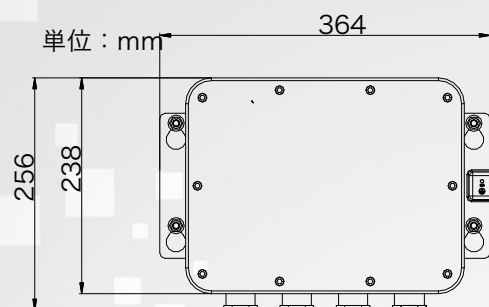

寸法

HIKVISION

ジャンクションボックス (付属)

アプリケーション

ブラケットモデル (別売)

DS-1697ZJ (wall mount), DS-1696ZJ (pendent mount)