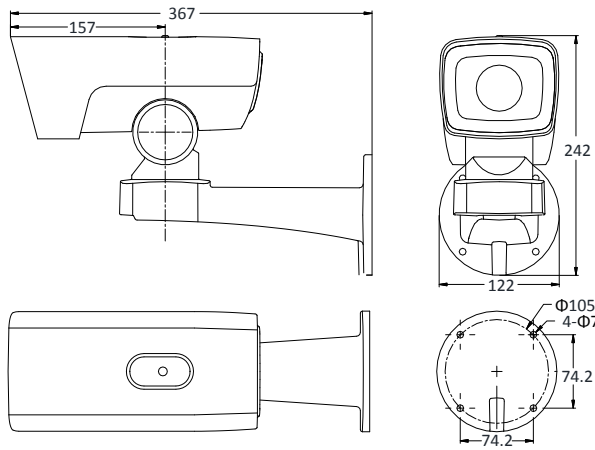

# 寸法

-DE

-DE4

Unit: mm