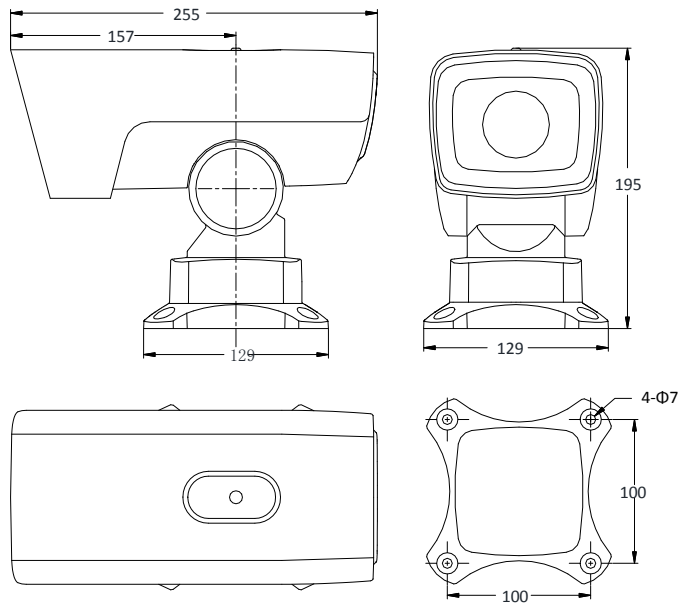

# 寸法

-DE

-DE4

Unit: mm