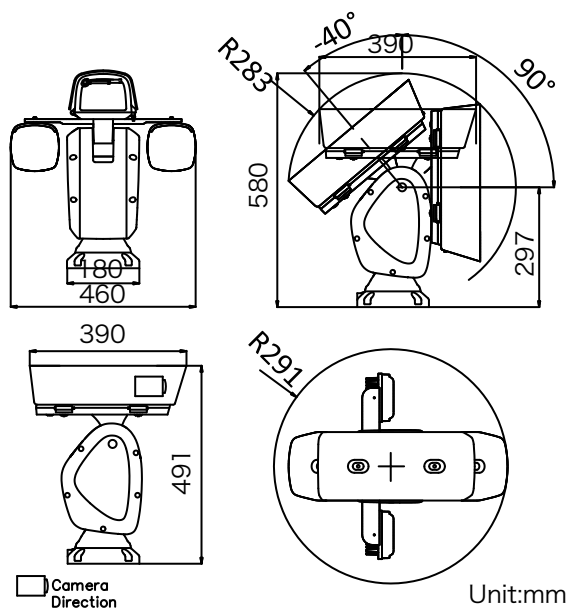

DORI

DORI (検出、観察、認識、識別) 距離は、カメラの視野内の人物や物体を識別する能力の一般的な目安になります。カメラセンサーの仕様とEN 62676-4: 2015に規定された基準に基づいて計算されます。

DORI	検出	観測	認識	識別
定義	25 px/m	63 px/m	125 px/m	250 px/m
距離(テレ)	2154.7 m (7069.1 ft)	855 m (2805.2 ft)	430.9 m (1413.8 ft)	215.5 m (706.9 ft)

対応機種

DS-2DY9236IX-A (B), 24 VAC

*メモリーカードが必要な場合は、商品と一緒に購入されることをお勧めします。ご注文後、製造時にメモリーカードを装着します。

寸法

アクセサリ

DS-1693ZJ
Wall Mounting
Bracket

MKAC-96-248000V (UK)
MKAC-96-248000V (EU)
MKAC-96-248000U (US)
Power Adapter