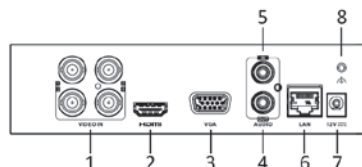

■インターフェース

1. 映像入力
2. HDMIインターフェース
3. VGAインターフェース
4. 音声出力,RCAコネクタ

5. 音声入力,RCAコネクタ
6. LANポート
7. 電源入力
8. GND

免責事項 これらの商品は、監視を行うための映像を得ることを目的に作られたものであり、これらの商品単独で犯罪などを防止するものではありません。弊社は以下に関して一切の責任を負いません。①これら商品に関連して直接または間接に発生した、偶発的または結果的な損害・被害。②誤った使用や不注意による障害、破損などの不便・損害及び被害。③商品の分解、修理または改造が行われたことによる損害及び被害。④商品の故障・不具合等何らかの理由により、映像が表示できないこと等で被る損害及び被害。⑤第三者の機器と組み合わせたシステムによる不具合とその結果生じる損害及び被害。⑥監視映像及び録画映像が何らかの理由により公となり、その結果、被写体となった個人等によるプライバシー侵害等を理由とするいかなる賠償請求、クレーム等。⑦登録情報や録画映像の何らかの理由による消失。

安全に関するご注意

設置工事については、必ず販売店にご相談の上、正しく設置して下さい。
ご使用の際は、取扱説明書をよくお読みの上、正しくお使い下さい。

カタログについてのご注意

●このカタログの情報は、2020年2月現在のものです。●このカタログの情報は、予告なしに変更する場合がありますので予めご了承下さい。●このカタログで使用されている写真は、若干実物とは異なる場合があります。●記載されている会社名、サービス名、商品名などは、各社の商標または登録商標です。●本誌記載事項は予告なく変更される場合がありますので、予めご了承下さい。

<お問い合わせ先 (販売店) >

株式会社セキュリティデザイン

<本社>〒107-0062 東京都港区南青山7-1-5 コラム南青山
TEL:03-5468-7071

大阪支店 TEL:06-4790-8010
札幌営業所 TEL:011-206-1697
仙台営業所 TEL:022-398-9562
北陸営業所/沖縄営業所

名古屋営業所 TEL:052-265-8192
広島営業所 TEL:082-545-0390
福岡営業所 TEL:092-400-7147

SDC2020T2288@43SP@