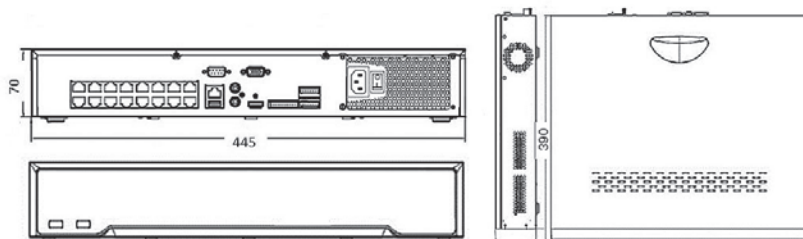

DS-7732NI-I4/16P

32Ch ネットワークビデオレコーダー

■ Specifications

型番		DS-7732NI-I4/16P	
HDD	搭載数	4スロット	
	最大容量	6TB/1スロット	
映像/ オーディオ入力	IPビデオ入力	32CH ※最大解像度12MP	
	帯域幅	IN	256Mbps
		OUT	256 Mbps
リモート接続	128		
映像/ オーディオ出力	録画解像度	12MP/8MP/6MP/5MP/4MP/3MP/1080p/UXGA/720p/VGA/4CIF/DCIF/2CIF/CIF/QCIF	
	HDMI/VGA 出力解像度	HDMI (1系統) : 4K (3840*2160) /30Hz, 2K (2560*1440) /60Hz, 1920*1080P/60Hz, 1600*1200/60Hz, 1280*1024/60Hz, 1280*720/60Hz, 1024*768/60Hz	
		VGA (1系統) :1920*1080/60Hz, 1280*1024/60Hz, 1280*720/60Hz, 1024*768/60Hz	
音声出力	1系統,RCA		
デコード	デコード形式	H.265/H.264+/H.264/MPEG4	
	ライブ/再生解像度	12MP/8MP/6MP/5MP/4MP/3MP/1080p/UXGA/720p/VGA/4CIF/DCIF/2CIF/CIF/QCIF	
	同期再生	16Ch	
	デコード能力	4Ch@4K/16Ch@1080p	
外部インター フェース	ネットワーク	1ポート (RJ45 10/100/1000 Mbps自己適応イーサネット)	
	音声 (双方向)	1系統 (RCA、2.0Vp-p)、1kΩ	
	シリアル インターフェース	RS-485 ×1 (半二重)、RS232×1	
	USB	前面:2ポート (USB 2.0)、背面:1ポート (USB 3.0)	
	アラーム入出力	出力:16系統、出力:4系統	
PoEインター フェース	インターフェース	16ポート (RJ45 10/100Mbps自己適応イーサネット)	
	電源給電能力	最大 200W	
	仕様	IEEE 802.3 af/at	
電源	AC100~240V		
消費電力	300W		
動作温度/湿度	-10℃~+55℃,湿度10~90%以下 (結露しないこと)		
外形寸法mm	445 (W) ×390 (D) ×70 (H) mm ※1.5Uサイズ (19インチラックマウント)		
重量	5Kg (HDD 含まず)		

■寸法図 (Unit : mm)

<お問い合わせ先 (販売店)>

株式会社セキュリティデザイン

<本社>〒107-0062 東京都港区南青山7-1-5 コラム青山
TEL:03-5468-7071

大阪支店 TEL:06-4790-8010
札幌営業所 TEL:011-206-1697
仙台営業所 TEL:022-398-9562

名古屋営業所 TEL:052-222-7222
広島営業所 TEL:082-545-0390
福岡営業所 TEL:092-400-7147

SDC20180023ⓂE