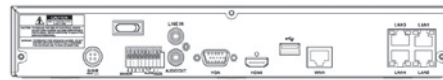

GF-NVR0404P-2T

4CH ネットワークレコーダー (4ポートPoEスイッチ内蔵)