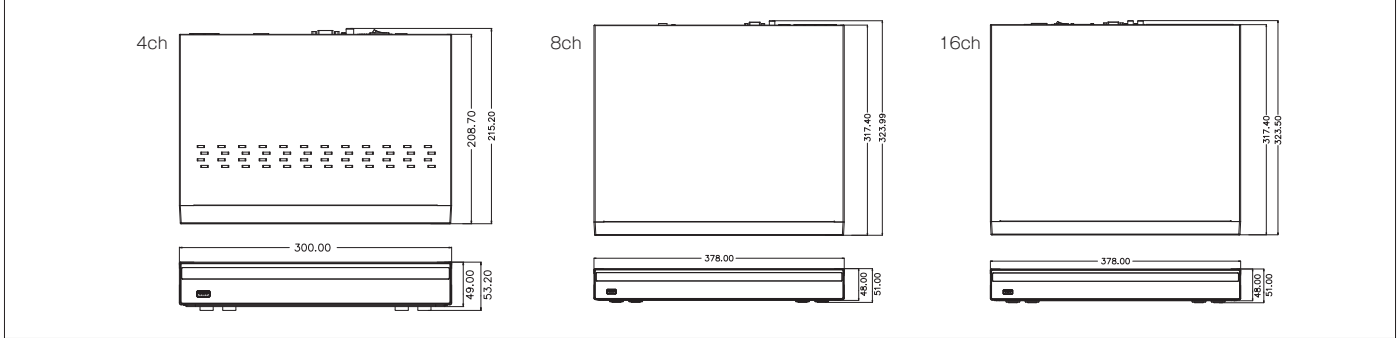

Model		GF-NVR0404P-2T	GF-NVR0808P-4T	GF-NVR1616P-4T	
ビデオ	映像入力	4 IP	8 IP	16 IP	
	映像入力解像度	4K (8MP), 5MP, 4MP, 3MP, 2MP			
	映像出力/解像度	1 HDMI, 1 VGA/UHD, QHD, FHD, SXGA, XGA			
録画	バンド幅	Max.50Mbps	Max.128Mbps	Max.320Mbps	
	録画速度	4K (8MP) : 8fps/ch, 5MP : 10fps/ch, 4MP : 15fps/ch, 2MP/3MP : 30fps/ch			
	圧縮方式	H.265, H.264			
	解像度	4K (8MP), 5MP, 4MP, 3MP, 2MP			
再生	再生速度	2MP: 120 fps / 3MP: 84 fps / 4MP: 67 fps / 5MP: 49 fps (全画面表示時) / 4K: 30 fps (全画面表示時)	2MP: 210 fps / 3MP: 148 fps / 4MP: 118 fps / 5MP: 86 fps / 4K: 52 fps		
	解像度	4K (8MP), 5MP, 4MP, 3MP, 2MP			
音声	入力/出力	Depends on IP, 1RCA (2way audio) / 1 HDMI, 1 RCA			
インタフェース	センサーイン/アウト	4 / 1 - NC / NO	8 / 1 - NC / NO	16 / 1 - NC / NO	
	USB	2 x USB 2.0	1 x USB 3.0, 2 x USB 2.0		
	PTZ / キーボード	RS485 - ターミナルブロック			
ネットワーク	インタフェース	Ethernet 10/100/1G	2 x Ethernet 10/100/1G		
	圧縮方式	H.264, H.265, JPEG			
	伝送速度	5fps (4K), 10fps (4MP), 20fps (2MP)			
	解像度	Normal 960H, ICP Stream Max. 4K			
システム	OS	Embedded Linux (フラッシュメモリ内蔵)			
	プリ/ポストアラーム時間	5秒/5秒~5分			
	アラームアクション	ブザー、PTZプリセット、電子メール、リレー、スポット、イベントポップアップ、FTP、プッシュ通知			
	ユーザー	15ユーザー (Admin, User1~User14)			
	ネットワークビューアー	NETUS, VMS, Web Viewer, Mac Viewer, SmartEyes-Pro (iOS, Android)			
	ONVIF	ONVIF ProfileS			
ストレージ	内蔵デバイス	1 HDD (標準2TB搭載)	2 HDD, 1eSATA (標準4TB搭載)		
	サイズ (W x H x D)	300 x 53.2 x 215.2 mm	378 x 51 x 323.99 mm	378 x 51 x 323.5 mm	
	重量 (w/o HDD)	0.9 Kg	2.2 Kg	3.1 Kg	
	動作温/湿度	5~40 °C / 10~80%			
	一般	PoE	4 PoE	8 PoE	16 PoE
		電源	IEEE 802.3at (30W) For each ports		
		最大消費電力	72W	120W	180W

寸法図 (mm)

免責事項 これらの商品は、監視を行うための映像を得ることを目的に作られたものであり、これらの商品単独で犯罪などを防止するものではありません。弊社は以下に関して一切の責任を負いません。①これら商品に関連して直接または間接に発生した、偶発的または結果的な損害・被害。②誤った使用や不注意による障害、破損などの不便・損害及び被害。③商品の分解、修理または改造が行われたことによる損害及び被害。④商品の故障・不具合等何らかの理由により、映像が表示できないこと等で被る損害及び被害。⑤第三者の機器と組み合わせたシステムによる不具合とその結果生じる損害及び被害。⑥監視映像及び録画映像が何らかの理由により公となり、その結果、被写体となった個人等によるプライバシー侵害等を理由とするいかなる賠償請求、クレーム等。⑦登録情報や録画映像の何らかの理由による消失。

安全に関するご注意	設置工事については、必ず販売店にご相談の上、正しく設置して下さい。 ご使用の際は、取扱説明書をよくお読みの上、正しくお使い下さい。

カタログについてのご注意
●このカタログの情報は、2020年11月現在のものです。●このカタログの情報は、予告なしに変更する場合がありますので予めご了承下さい。●このカタログで使用されている写真は、若干実物とは異なる場合があります。●記載されている会社名、サービス名、商品名などは、各社の商標または登録商標です。●本誌記載事項は予告なく変更される場合がありますので、予めご了承下さい。

| お問い合わせ	| 発売元 セキュリティデザイン 株式会社セキュリティデザイン <本社> 〒107-0062 東京都港区南青山7-1-5 コラム南青山 TEL:03-4346-1962 大阪支店 TEL:06-4790-8010 北陸営業所 TEL:076-221-6910 札幌営業所 TEL:011-206-1697 広島営業所 TEL:082-545-0390 仙台営業所 TEL:022-398-9562 福岡営業所 TEL:092-400-7147 名古屋営業所 TEL:052-265-8192 沖縄営業所 TEL:098-878-2077
| SDC2020T23076@32SP@