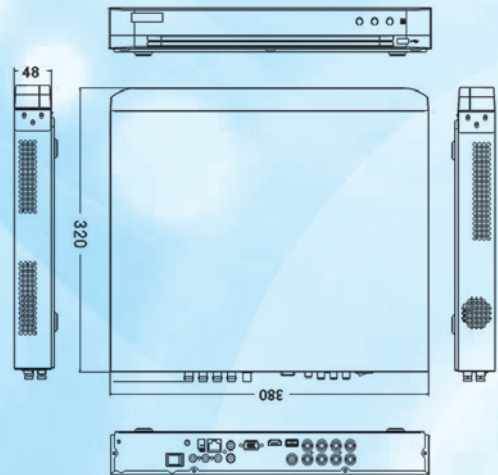

First Choice
For
Security
Professionals

TURBO  AcuSense
DVR

iDS-7208HUHI-M2/FA

8chデジタルビデオレコーダー

特徴

- ・ ディープラーニングによる動体検知 2.0
全アナログチャンネル対応
- ・ ディープラーニングによる顔画像比較
- ・ ディープラーニングに基づく境界線保護
- ・ H.265 Pro+/H.265 Pro/
H.265/H.264+/H.264
- ・ HDTV/ AHD/ CVI/ CVBS/ IPビデオ入力
- ・ 同軸ケーブルによる音声入力
- ・ 最大16chのIPカメラ入力（最大8MP）
- ・ HDDあたり最大10TBの容量