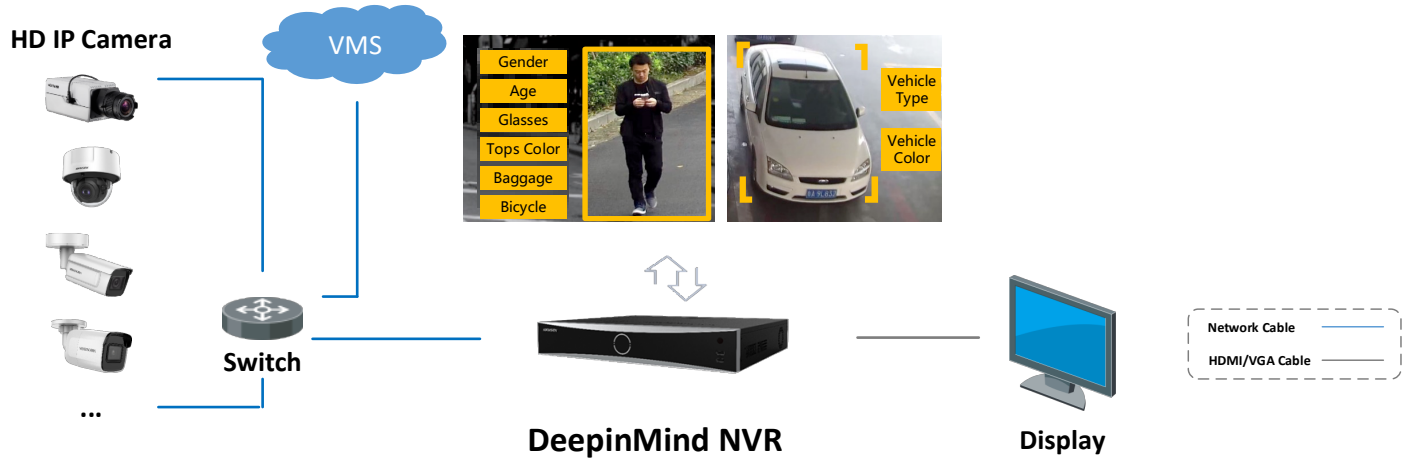

スマート&POS 機能

- 複数の VCA (Video Content Analytics) イベントに対応
- 映像の中から選択された領域をスマートサーチし、スマート再生で再生効率を向上
- ライブビューおよび再生時の POS 情報のオーバーレイ表示
- POS トリガーによる録画とアラーム

ネットワーク&イーサネットアクセス

- 自己適応型 10/100/1000Mbps イーサネットインターフェースを 2 基搭載
- Hik-Connect&DDNS(ダイナミック・ドメイン・ネーム・システム)により、ネットワーク管理を容易に実現

代表的なアプリケーション

顔認識・顔画像比較

カメラで撮影した顔写真のモデリングと解析。顔写真ライブラリにより、リストアラーム、他人アラームを実現。顔写真や名前の特徴から目的の人物を検索することができます。

外周保護

誤報を減らすために深層学習アルゴリズムを採用し、木の枝、葉、影、光、車、小動物などによる誤報を効果的に低減します。

映像の構造化

ライブ映像から顔画像、人体、車両の特徴を抽出し、人物や車両の追跡・検索に利用されています。

Specification

Model	iDS-7716NXI-I4/X(B)	iDS-7732NXI-I4/X(B)
顔認識 ¹		
顔検出と解析	顔画像比較、人物の顔キャプチャ、顔画像検索	
顔写真ライブラリ	顔写真ライブラリーは最大 32 個、合計 10 万枚の顔写真を登録可能	
顔写真比較	16ch 顔画像比較アラーム	
顔検出・解析の性能	8ch 2MP 人物の顔キャプチャ (HD ネットワークカメラ、最大 8MP、H.264/H.265)	
外周保護 ¹		
誤報の低減	最大 16 チャンネルの 2MP (HD ネットワークカメラ、最大 8MP、H.264/H.265) ビデオ解析による人物・車両認識で誤報を軽減	
映像の構造化 ¹		
構造化分析	最大 4ch 2MP (HD ネットワークカメラ、最大 8MP、H.264/H.265) ライブ映像構造化解析	
顔写真ライブラリ	顔写真ライブラリーは最大 32 個、合計 10 万枚の顔写真を登録可能	
顔写真の比較	8ch 顔画像比較アラーム	
ビデオ・オーディオ		
IP ビデオ入力	16-ch	32-ch
	最大 12MP の解像度	
受信帯域幅	320 Mbps	
送信帯域幅	256 Mbps	
HDMI1 出力	4K (3840 × 2160) /60Hz、4K (3840 × 2160) /30Hz、2K (2560 × 1440) /60Hz、1920 × 1080/60Hz、1600 × 1200/60Hz、1280 × 1024/60Hz、1280 × 720/60Hz、1024 × 768/60Hz、HDMI1/VGA 同時出力	
HDMI2 出力	1920 × 1080/60Hz、1280 × 1024/60Hz、1280 × 720/60Hz、1024 × 768/60Hz	
VGA 出力	1ch、1920 × 1080/60Hz、1280 × 1024/60Hz、1280 × 720/60Hz、1024 × 768/60Hz HDMI1/VGA 同時出力	
CVBS 出力	1ch、BNC (1.0 Vp-p, 75 Ω)、解像度：PAL：704 × 576、NTSC：704 × 480	
オーディオ出力	1ch、RCA (リニア、1KΩ)	
双方向オーディオ入力	1ch、RCA (2.0 Vp-p, 1 KΩ)	
デコード		
デコード形式	H.265+/H.265/H.264+/H.264/MPEG4	
録画解像度	12 MP/8 MP/6 MP/5 MP/4 MP/3 MP/1080p/UXGA/720p/VGA /4CIF/DCIF/2CIF/CIF/QCIF	
同期再生	16-ch	
Capability	16-ch @ 1080p (30 fps)	
デュアルストリーム記録	対応	
ストリームタイプ	ビデオ、ビデオ&オーディオ	
オーディオ圧縮	G.711ulaw/G.711alaw/G.722/G.726/MP2L2	