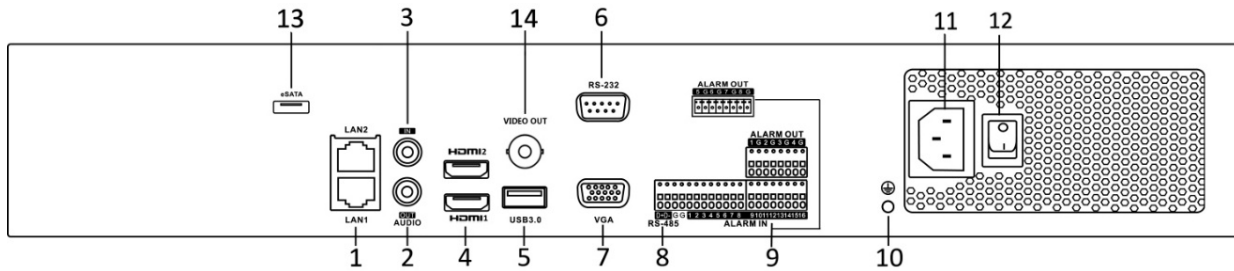

1: 顔認識、周辺保護、映像構造化を同時に有効にすることはできません。1つの機能を有効にすると、他の2つの機能は使用できなくなります。

寸法

scale/1:1;Unit/mm

Unit: mm

物理インターフェース

No.	説明	No.	説明
1	LAN1、LAN2 インターフェース	8	RS-485 シリアルインターフェース
2	オーディオ出力	9	コントローラポート、アラームイン/アラームアウト
3	オーディオ入力	10	GND
4	HDMI1、HDMI2 インターフェース	11	AC100~240V 電源
5	USB 3.0 インターフェース	12	電源スイッチ
6	RS-232 シリアルインターフェース	13	eSATA Interface
7	VGA 出力 (DB9 コネクタ)	14	ビデオ出力