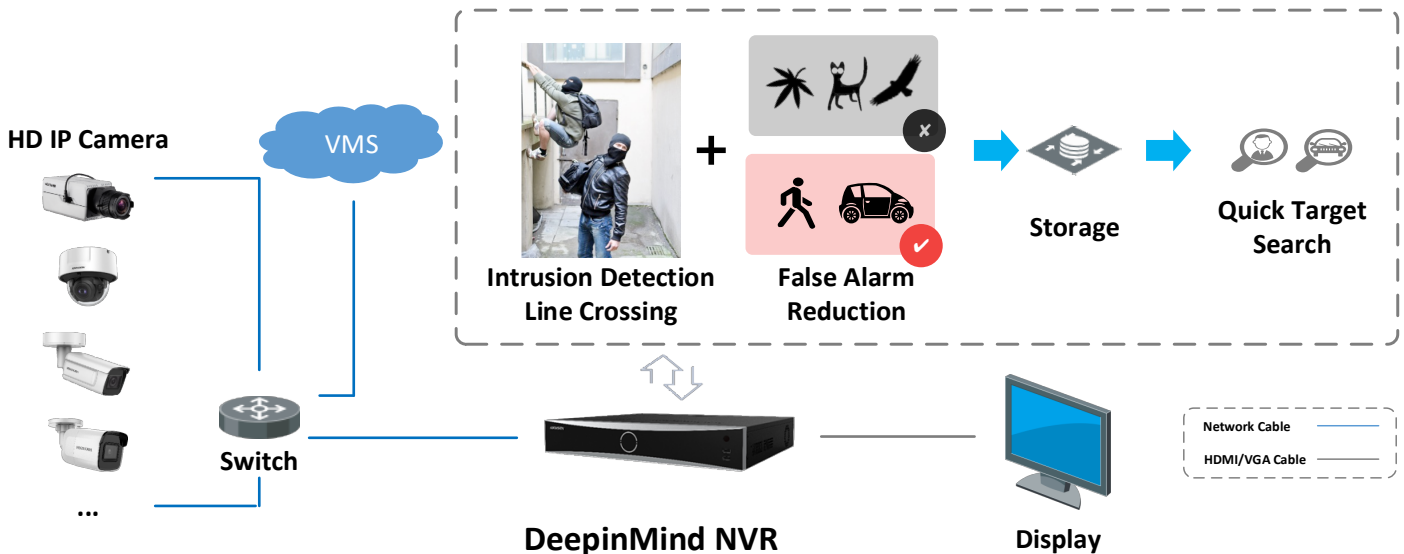

スマート&POS 機能

- 複数の VCA (Video Content Analytics) イベントに対応
- 映像の中から選択された領域をスマートサーチし、スマート再生で再生効率を向上
- ライブビューおよび再生時の POS 情報のオーバーレイ表示
- POS トリガーによる録画とアラーム

ネットワーク&イーサネットアクセス

- 自己適応型 10/100/1000Mbps イーサネットインターフェースを 2 基搭載
- Hik-Connect&DDNS(ダイナミック・ドメイン・ネーム・システム)により、ネットワーク管理を容易に実現

代表的なアプリケーション

顔認識・顔画像比較

カメラで撮影した顔写真のモデリングと解析。顔写真ライブラリにより、リストアラーム、他人アラームを実現。顔写真や名前の特徴から目的の人物を検索することができます。

外周保護

誤報を減らすために深層学習アルゴリズムを採用し、木の枝、葉、影、光、車、小動物などによる誤報を効果的に低減します。

映像の構造化

ライブ映像から顔画像、人体、車両の特徴を抽出し、人物や車両の追跡・検索に利用されています。

Specification

Model	iDS-7716NXI-I4/X(B)	iDS-7732NXI-I4/X(B)
顔認識 ¹		
顔検出と解析	顔画像比較、人物の顔キャプチャ、顔画像検索	
顔写真ライブラリ	顔写真ライブラリーは最大 32 個、合計 10 万枚の顔写真を登録可能	
顔写真比較	16ch 顔画像比較アラーム	
顔検出・解析の性能	8ch 2MP 人物の顔キャプチャ (HD ネットワークカメラ、最大 8MP、H.264/H.265)	
外周保護 ¹		
誤報の低減	最大 16 チャンネルの 2MP (HD ネットワークカメラ、最大 8MP、H.264/H.265) ビデオ解析による人物・車両認識で誤報を軽減	
映像の構造化 ¹		
構造化分析	最大 4ch 2MP (HD ネットワークカメラ、最大 8MP、H.264/H.265) ライブ映像構造化解析	
顔写真ライブラリ	顔写真ライブラリーは最大 32 個、合計 10 万枚の顔写真を登録可能	
顔写真の比較	8ch 顔画像比較アラーム	
ビデオ・オーディオ		
IP ビデオ入力	16-ch	32-ch
	最大 12MP の解像度	
受信帯域幅	320 Mbps	
送信帯域幅	256 Mbps	
HDMI1 出力	4K (3840 × 2160) /60Hz、4K (3840 × 2160) /30Hz、2K (2560 × 1440) /60Hz、1920 × 1080/60Hz、1600 × 1200/60Hz、1280 × 1024/60Hz、1280 × 720/60Hz、1024 × 768/60Hz、HDMI1/VGA 同時出力	
HDMI2 出力	1920 × 1080/60Hz、1280 × 1024/60Hz、1280 × 720/60Hz、1024 × 768/60Hz	
VGA 出力	1ch、1920 × 1080/60Hz、1280 × 1024/60Hz、1280 × 720/60Hz、1024 × 768/60Hz HDMI1/VGA 同時出力	
CVBS 出力	1ch、BNC (1.0 Vp-p, 75 Ω)、解像度：PAL：704 × 576、NTSC：704 × 480	
オーディオ出力	1ch、RCA (リニア、1KΩ)	
双方向オーディオ入力	1ch、RCA (2.0 Vp-p, 1 KΩ)	
デコード		
デコード形式	H.265+/H.265/H.264+/H.264/MPEG4	
録画解像度	12 MP/8 MP/6 MP/5 MP/4 MP/3 MP/1080p/UXGA/720p/VGA /4CIF/DCIF/2CIF/CIF/QCIF	
同期再生	16-ch	
Capability	16-ch @ 1080p (30 fps)	
デュアルストリーム記録	対応	
ストリームタイプ	ビデオ、ビデオ&オーディオ	
オーディオ圧縮	G.711ulaw/G.711alaw/G.722/G.726/MP2L2	