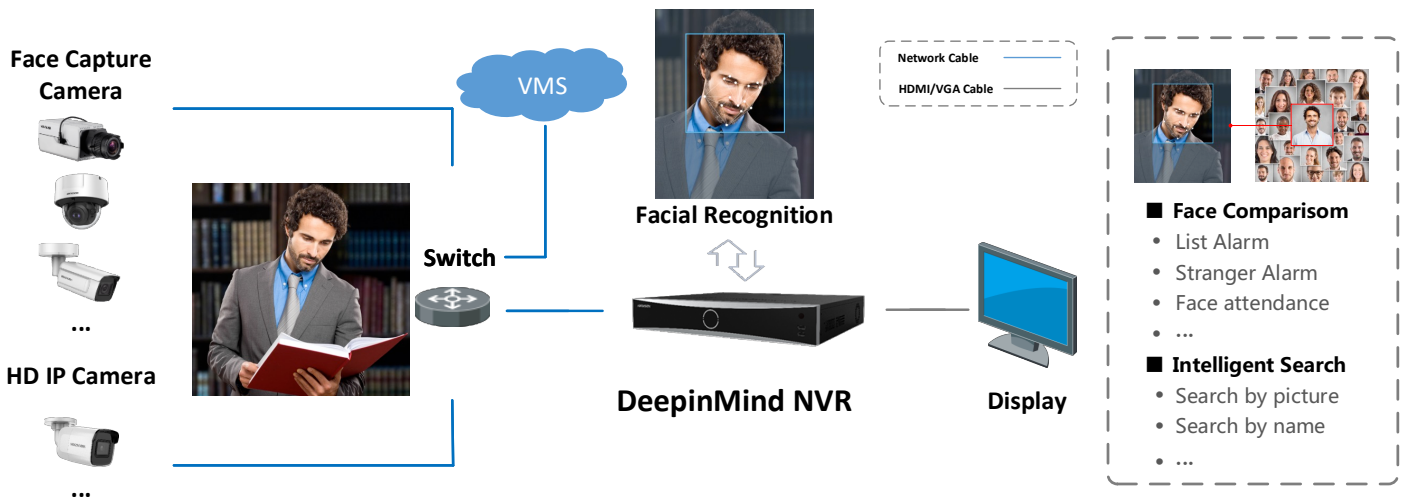

スマート&POS 機能

- 複数の VCA (Video Content Analytics) イベントに対応
- 映像の中から選択された領域をスマートサーチし、スマート再生で再生効率を向上
- ライブビューおよび再生時の POS 情報のオーバーレイ表示
- POS トリガーによる録画とアラーム

ネットワーク&イーサネットアクセス

- 自己適応型 10/100/1000Mbps イーサネットインターフェースを 2 基搭載
- Hik-Connect&DDNS(ダイナミック・ドメイン・ネーム・システム)により、ネットワーク管理を容易に実現

代表的なアプリケーション

顔認識・顔画像比較

カメラで撮影した顔写真のモデリングと解析。顔写真ライブラリにより、リストアラーム、他人アラームを実現。顔写真や名前の特徴から目的の人物を検索することができます。

外周保護

誤報を減らすために深層学習アルゴリズムを採用し、木の枝、葉、影、光、車、小動物などによる誤報を効果的に低減します。

映像の構造化

ライブ映像から顔画像、人体、車両の特徴を抽出し、人物や車両の追跡・検索に利用されています。