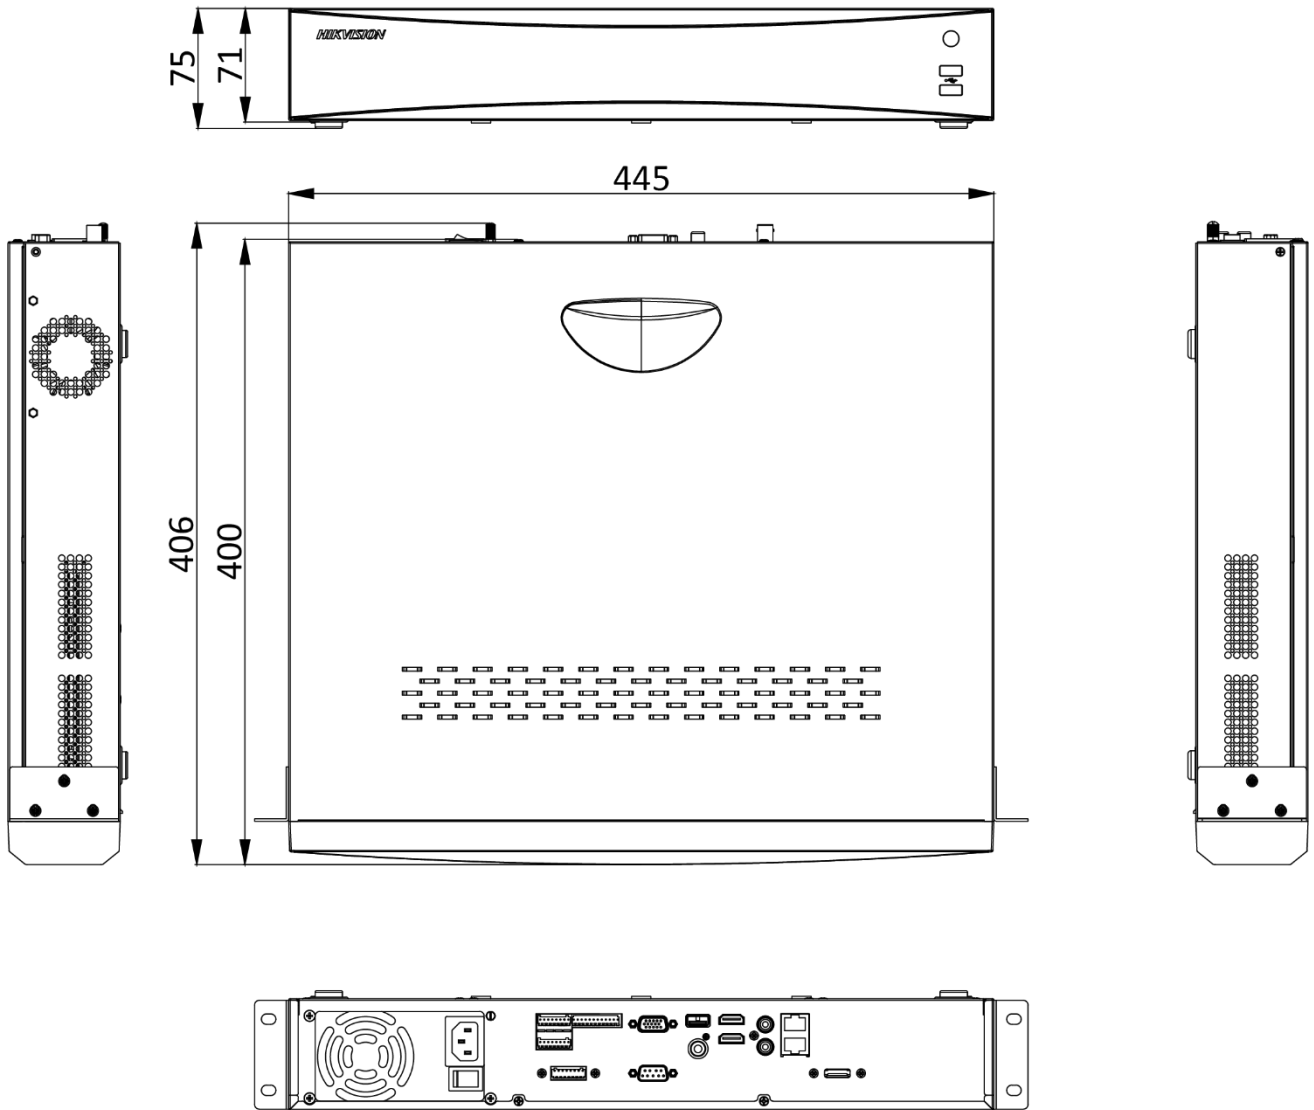

寸法

scale/1:1;Unit/mm

Unit: mm