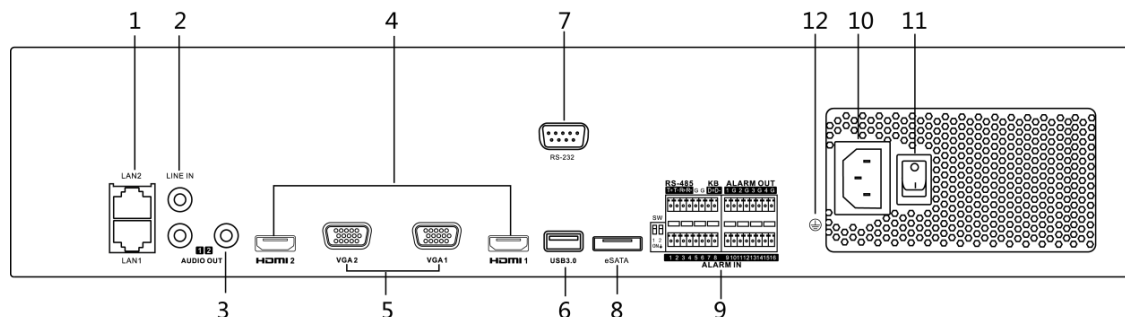

物理インターフェイス

インデックス	商品説明	インデックス	商品説明
1	LAN1/LAN2 インターフェース	7	RS-232 インターフェース
2	LINE IN	8	eSATA インターフェース
3	AUDIO OUT	9	アラームイン/アラームアウト
4	HDMI1/HDMI2 インターフェース	10	100~240VAC 電源
5	VGA1/VGA2 インターフェース	11	電源スイッチ
6	USB 3.0 インターフェース	12	GND