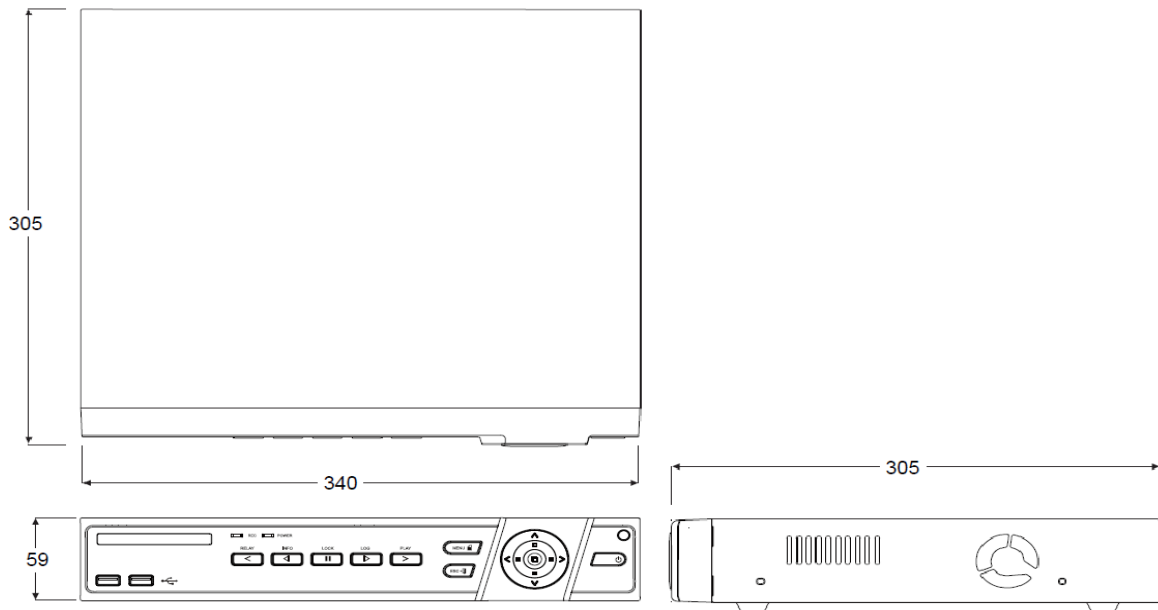

Security Design 8ch ハイブリッドレコーダー(標準4TB)

定 格

	型番	GF EXR08 4T
映像	入力	8BNC
	入力解像度	標準モードフルチャンネル: 4MP.3MP.2MP.960H
	入力解像度	4Kモード/ハーフチャンネル: 4K(8MP).5MP.4MP.3MP.2MP.960H
	出力	1HDMI.1VGA.2BNC(1HD.1SD)
	出力解像度	4K.FHD.SXGA.XGA
録画	スピード	標準モードフルチャンネル: 15fps/ch(4MP.3MP).30fps/ch(2MP.960H)
	スピード	4Kモード/ハーフチャンネル: 15fps/ch(8MP).20fps/ch(5MP).30fps/ch(4MP.3MP.2MP.960H)
	解像度	4K(8MP).5MP.4MP.3MP.2MP.960H
音声	入力	4RCA
	出力	1HDMI.1RCA
インターフェイス	センサー入力/出力	4/1-NC/NO
	USB	2xUSB2.0
	PTZ/キーボード	2xRS485-ターミナルボックス
	ATM/POS	イーサネットPOS(オプション)
ネットワーク	インターフェイス	2xイーサネット10/100/1G
	圧縮方式	H.264.JPEG
	スピード	10fps(4MP).20fps(2MP)
	解像度	最大4MP
ストレージ	プライマリー/インターナル	2HDD or (1HDD+1eSATA)
	OS	Embedded Linux (Built-in Flash Memory)
システム	プリ/ポストアラーム	5sec/5sec~5min
	録画モード	連続・イベント・スケジュール
	データ検索	Smart. Panorama. Calender. Mulfi Day/Time. Event. Go to Time
	バックアップインターフェイス	USB.ネットワーク
	バックアップタイプ	Video(RMS/AVI). Capture (JPEG). Log List. Setup Data
	アラーム動作	フザー.PTZプリセット.E-mail.リリース.スポット.イベントポップアップ.コールバック.FTP.PUSH
	ユーザー	15Users(Admin.User1~User14)
	ネットワークビューア	Netus. VMS.Web Viewer.MacViewer.SmartEyesPro(iOS.Android)
	ONVIF	ONVIF Profile S
	備考	サイズ
重量(HDDなし)		3Kg
温度		5~40°C
湿度		10%~80%
電源		12V/3.3A
消費電力		40W

外形寸法

※仕様等は予告無く変更される場合があります。

GF-EXR08-4T

株式会社セキュリティデザイン