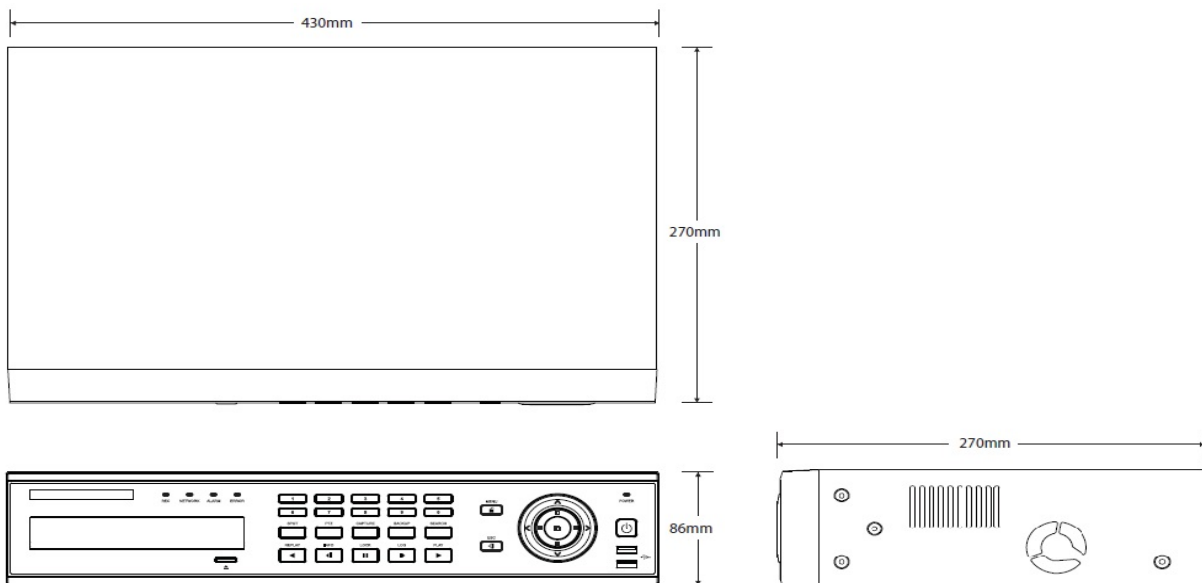

Security Design 16ch ハイブリッドレコーダー(標準4TB)

定 格

	型番	GF EXR16 4T
映像	入力	16BNC
	入力解像度	標準モードフルチャンネル: 4MP.3MP.2MP.960H
	入力解像度	4Kモード/ハーフチャンネル: 4K(8MP).5MP.4MP.3MP.2MP.960H
	出力	1HDMI.1VGA.2BNC(1HD.1SD)
	出力解像度	4K.FHD.SXGA.XGA
録画	スピード	標準モードフルチャンネル: 15fps/ch(4MP.3MP).30fps/ch(2MP.960H)
	スピード	4Kモード/ハーフチャンネル: 15fps/ch(8MP).20fps/ch(5MP).30fps/ch(4MP.3MP.2MP.960H)
	解像度	4K(8MP).5MP.4MP.3MP.2MP.960H
音声	入力	4RCA
	出力	1HDMI.1RCA
インターフェイス	センサー入力/出力	4/1-NC/NO
	USB	2xUSB2.0
	PTZ/キーボード	2xRS485-ターミナルボックス
	ATM/POS	イーサネットPOS(オプション)
ネットワーク	インターフェイス	2xイーサネット10/100/1G
	圧縮方式	H.264.JPEG
	スピード	10fps(4MP).20fps(2MP)
	解像度	最大4MP
ストレージ	プライマリー/インターナル	3HDD.1eSATA
システム	OS	Embedded Linux (Built-in Flash Memory)
	プリ/ポストアラーム	5sec/5sec~5min
	録画モード	連続・イベント・スケジュール
	データ検索	Smart. Panorama. Calender. Multi Day/Time. Event. Go to Time
	バックアップインターフェイス	USB.ネットワーク
	バックアップタイプ	Video(RMS/AVI). Capture (JPEG). Log List. Setup Data
	アラーム動作	ブザー.PTZプリセット.E-mail.リリース.スポット.イベントポップアップ.コールバック.FTP.PUSH
	ユーザー	15Users(Admin.User1~User14)
	ネットワークビューア	Netus. VMS.Web Viewer.MacViewer.SmartEyesPro(iOS.Android)
	ONVIF	ONVIF Profile S
備考	サイズ	430x88x270mm
	重量(HDDなし)	4Kg
	温度	5~40°C
	湿度	10%~80%
	電源	12V/5A
	消費電力	60W

外形寸法

※仕様等は予告無く変更される場合があります。

GF-EXR16-4T

株式会社セキュリティデザイン