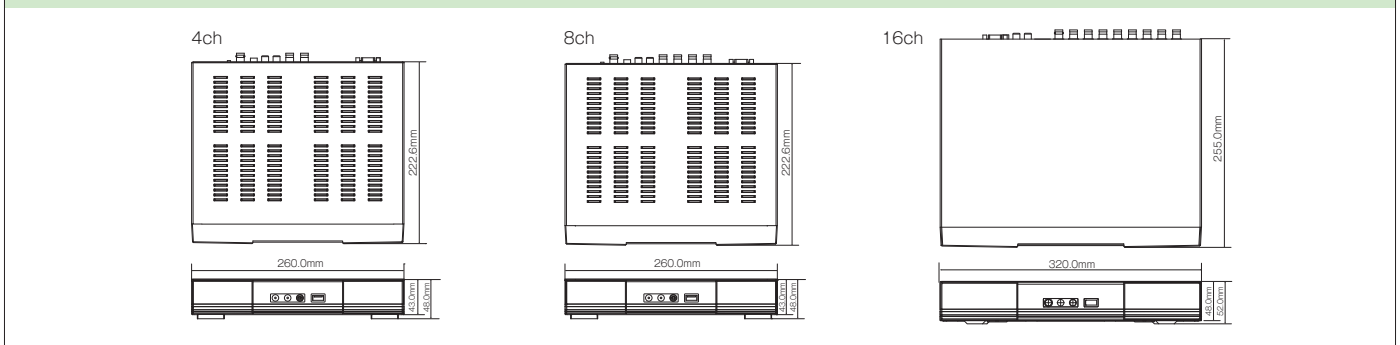

Model		GF-TVR504-2T	GF-TVR508-4T	GF-TVR516-4T GF-TVR516-8T
ビデオ	映像入力	4 BNC	8 BNC	16 BNC
	映像入力解像度	5MP, 4MP, 3MP (Half Resolution) / 2MP, 960H		
	映像出力/解像度	1 HDMI, 1 VGA/UHD, QHD, FHD, SXGA, XGA		
録画	録画速度	5MP:10fps/ch (Half Resolution), 4MP,3MP:15fps/ch (Half Resolution), 2MP:15fps/ch		
	圧縮方式	H.265, H.264		
	解像度	5MP, 4MP, 3MP (Half Resolution) / 2MP,960H		
再生	再生速度	2MP : 52 fps Half 3MP : 36 fps Half 4MP : 58 fps Half 5MP : 43 fps	2MP : 104 fps Half 3MP : 73 fps Half 4MP : 117 fps Half 5MP : 86 fps	2MP : 208 fps Half 3MP : 146 fps Half 4MP : 234 fps Half 5MP : 173 fps
	解像度	5MP, 4MP, 3MP (Half Resolution) / 2MP, 960H		
音声	入力/出力	4 RCA / 1 HDMI, 1 RCA		
インタフェース	センサーイン/アウト	4 / 1 - NC / NO		
	USB	3 x USB 2.0 (Front 1, Rear 2) (Unable to use rear 2 USB at the same time)		3 x USB 2.0 (Front 1, Rear 2)
	PTZ / キーボード	RS485 - ターミナルブロック		
ネットワーク	インタフェース	Ethernet 10/100 Mbps		
	圧縮方式	H.264, H.265		
	伝送速度	5fps (4K), 10fps (4MP), 20fps (2MP)		
	解像度	Normal 2MP, REC Video Bypass Max. 5MP (Half)		
システム	OS	Embedded Linux (フラッシュメモリー内臓)		
	プリ/ポストアラーム時間	5秒/5秒~5分		
	アラームアクション	ブザー、PTZプリセット、電子メール、リレー、スポット、イベントポップアップ、プッシュ通知		
	ユーザー	15ユーザー (Admin, User1~User14)		
ストレージ	ネットワークビューアー	NETUS-Pro, Web Viewer, EVENT Spider (iOS, Android)		
	内蔵デバイス	1 HDD (1基最大10TB)		2 HDD (1基最大10TB)
	最大容量	10TB		20TB
一般	サイズ (W x H x D)	260 x 48 x 222 mm		320 x 52 x 255 mm
	重量 (w/o HDD)	1.3 Kg	1.35 Kg	1.7 Kg
	動作温/湿度	5~40 °C / 10~80%		
	電源	DC12V / 5A		
	最大消費電力	24W		48W

寸法図 (mm)

免責事項 これらの商品は、監視を行うための映像を得ることを目的に作られたものであり、これらの商品単独で犯罪などを防止するものではありません。弊社は以下に関して一切の責任を負いません。①これら商品に関連して直接または間接に発生した、偶発的または結果的な損害・被害。②誤った使用や不注意による障害、破損などの不便・損害及び被害。③商品の分解、修理または改造が行われたことによる損害及び被害。④商品の故障・不具合等何らかの理由により、映像が表示できないこと等で被る損害及び被害。⑤第三者の機器と組み合わせたシステムによる不具合とその結果生じる損害及び被害。⑥監視映像及び録画映像が何らかの理由により公となり、その結果、被写体となった個人等によるプライバシー侵害等を理由とするいかなる賠償請求、クレーム等。⑦登録情報や録画映像の何らかの理由による消失。

安全に関するご注意

設置工事については、必ず販売店にご相談の上、正しく設置して下さい。
ご使用の際は、取扱説明書をよくお読みの上、正しくお使い下さい。

カタログについてのご注意

●このカタログの情報は、2021年2月現在のものです。●このカタログの情報は、予告なしに変更する場合がありますので予めご了承下さい。●このカタログで使用されている写真は、若干実物とは異なる場合があります。●記載されている会社名、サービス名、商品名などは、各社の商標または登録商標です。●本誌記載事項は予告なく変更される場合がありますので、予めご了承下さい。

お問い合わせ

発売元

株式会社セキュリティデザイン

<https://www.security-d.com/>

お問い合わせはこちら