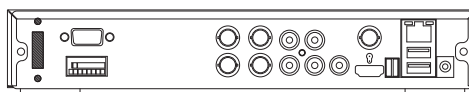

GF-TRV504-2T

4CHデジタルビデオレコーダー