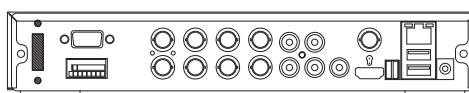

GF-TRV508-4T

8CHデジタルビデオレコーダー