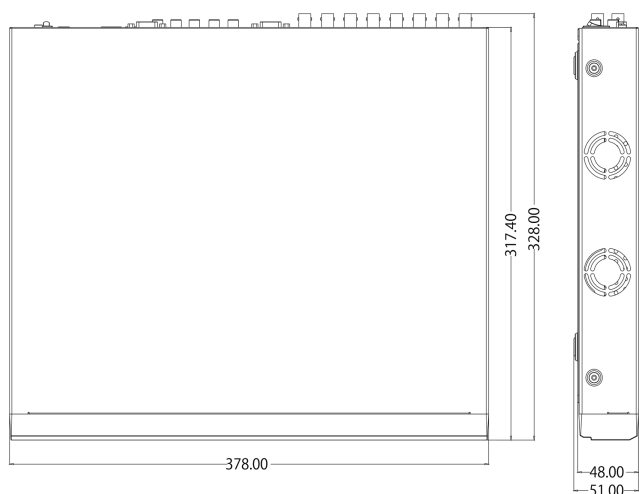

定 格

モデル		GF-TV608-4T
ビデオ	入力	8 BNC
	入力解像度	4K(8MP), 5MP, 4MP, 3MP, 2MP
	出力	1 HDMI, 1 VGA, 1 BNC
	出力解像度	UHD, QHD, FHD, SXGA, XGA
録画	速度	2MP : 30fps/ch 3MP, 4MP : 15fps/ch 5MP : 10fps/ch 8MP : 8fps/ch
	圧縮	H.265, H.264
	解像度	4K(8MP), 5MP, 4MP, 3MP, 2MP, 960H
再生	速度	2MP : 208 fps 3MP : 146 fps 4MP : 117 fps 5MP : 86 fps 4K : 52 fps
	解像度	4K(8MP), 5MP, 4MP, 3MP, 2MP, 960H
オーディオ	入力	8 RCA
	出力	1 HDMI, 1 RCA
インターフェース	センサーイン/アウト	8 / 1 - NC / NO
	USB	2 x USB 2.0
	PTZ / キーボード	RS485 - 端子台
ネットワーク	インターフェース	イーサネット 10/100/1G
	圧縮	H.265, H.264
	速度	8fps (4K), 10fps (5MP), 30fps (2MP)
	解像度	通常2MP、録画映像バイパス最大4K
システム	OS	組み込みLinux(フラッシュメモリ内蔵)
	アラームの前/後	5秒 / 5秒~5分
	録画モード	連続、イベント、スケジュール
	データ検索	カレンダー、多曜日/時間、イベント、時間へ移動
	バックアップ用インタフェース	USB、ネットワーク
	バックアップの種類	ビデオ(RMS、AVI)、キャプチャ(JPEG)、ログリスト、セットアップデータ
	アラーム動作	ブザー、PTZプリセット、メール、SPOT、リレー、イベントポップアップ、プッシュ
	ユーザー	15ユーザー(管理者、ユーザー1~14)
ストレージ	ネットワークビューアー	NETUS-Pro、ウェブビューア、CCTVスマートビューア/EVENT Spider(iOS、Android)
	プライマリー	2 HDD
一般	寸法(W x H x D)	378 x 51 x 317 mm
	重量(HDDなし)	2.2 Kg
	温度/湿度	5 ~ 40 °C / 10 ~ 80%
	電源	12V / 5A
	消費電力	60 W

外形図

単位: mm

※仕様等は予告無く変更される場合があります。