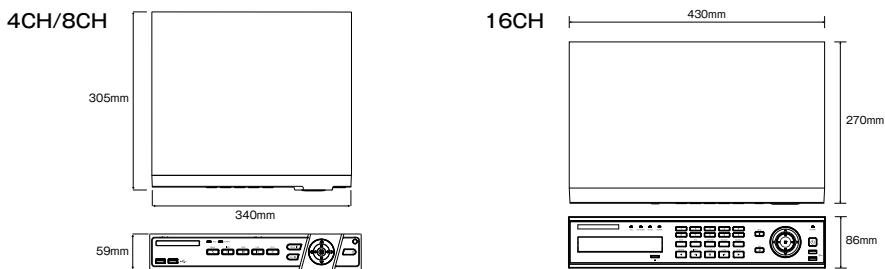

Model	MP91-0400	MP91-0800	DX91-1600	
ビデオ	映像入力	4 IP	8 IP	16 IP
	映像入力解像度	Max,4K		
	映像出力	1 HDMI		
	映像出力解像度	Max. 4K		
録画	録画速度	7.5fps/ch (4K) ,30fps/ch (2MP)		
	圧縮方式	H.265,H.264,JPEG		
	解像度	MAX. 4K		
再生	再生速度	4K (8MP) : 52fps, 5MP : 86fps, 4MP : 118fps, 3MP : 148fps, 2MP : 210fps		
	解像度	4K (8MP) , 5MP, 4MP, 3MP, 2MP		
音声	音声入力	1CH		
	音声出力	1CH		
インタフェース	センサーイン/アウト	4IN/10UT		
	USB	3ポート (前2, 後1)		
	PTZ / キーボード	RS485 - ターミナルブロック		
ネットワーク	インタフェース	2 x Ethernet 10/100/1G		
	圧縮方式	H.265		
	伝送速度	5fps (4K) , 10fps (4MP) , 20fps (2MP)		
	解像度	ノーマル 960H, IPC ストリーム Max. 4K		
システム	OS	Embedded Linux4.2 (フラッシュメモリ内蔵)		
	プリ/ポストアラーム時間	5秒/5秒~5分		
	録画モード	連続、イベント、スケジュール		
	データ検索	カレンダー、マルチ日/時間、イベント、時間指定		
	バックアップ	USB、ネットワーク		
	バックアップタイプ	ビデオ (RMS、AVI)、キャプチャー (JPEG)、ログリスト、セットアップデータ		
	アラームアクション	ブザー、PTZプリセット、電子メール、イベントポップアップ、プッシュ通知		
	ユーザー	15ユーザー (Admin、User1~User14)		
	ネットワークビューアー	NETUS-Pro (Windows、Mac)、CCTVSmartViewer/EVENT SPIDER (iOS、Android)		
	ONVIF	ONVIF ProfileS		
ストレージ	内蔵デバイス	1HDD (標準2TB搭載)	1HDD (標準4TB)	2 HDD (標準4TB搭載)
	サイズ (W x H x D)	340x 60 x 300 mm		430 x 88 x 270 mm
一般	重量 (w/o HDD)	3Kg		4 Kg
	動作温/湿度	5~40 °C / 10~80%		
	PoE	Not Supported		
	電源	12V/3.3A		12V/5A
	最大消費電力	40W		60W

寸法図 (mm)

免責事項 これらの商品は、監視を行うための映像を得ることを目的に作られたものであり、これらの商品単独で犯罪などを防止するものではありません。弊社は以下に関して一切の責任を負いません。①これら商品に関連して直接または間接に発生した、偶発的または結果的な損害・被害。②誤った使用や不注意による障害、破損などの不便・損害及び被害。③商品の分解、修理または改造が行われたことによる損害及び被害。④商品の故障・不具合等何らかの理由により、映像が表示できないこと等で被る損害及び被害。⑤第三者の機器と組み合わせたシステムによる不具合とその結果生じる損害及び被害。⑥監視映像及び録画映像が何らかの理由により公となり、その結果、被写体となった個人等によるプライバシー侵害等を理由とするいかなる賠償請求、クレーム等。⑦登録情報や録画映像の何らかの理由による消失。

安全に関するご注意

設置工事については、必ず販売店にご相談の上、正しく設置して下さい。
ご使用の際は、取扱説明書をよくお読みの上、正しくお使い下さい。

カタログについてのご注意

●このカタログの情報は、2022年3月現在のものです。●このカタログの情報は、予告なしに変更する場合がありますので予めご了承下さい。●このカタログで使用されている写真は、若干実物とは異なる場合があります。●記載されている会社名、サービス名、商品名などは、各社の商標または登録商標です。●本誌記載事項は予告なく変更される場合がありますので、予めご了承下さい。

お問い合わせ

発売元

株式会社セキュリティデザイン

<https://www.security-d.com/>

お問い合わせはこちら