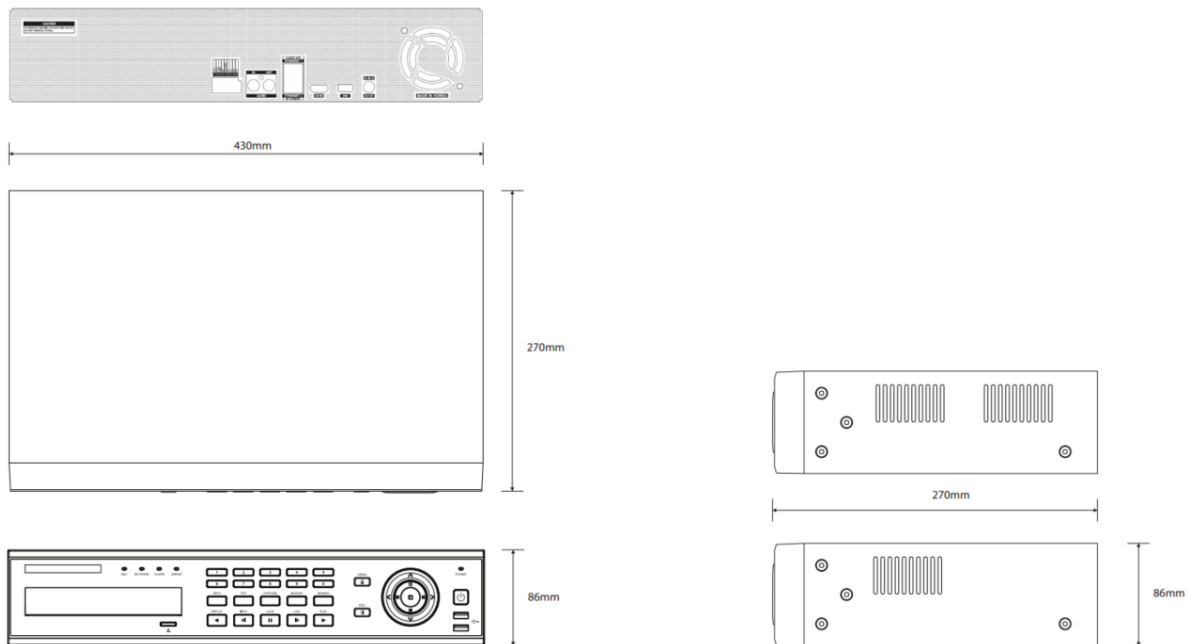

定 格

モデル		DX91-1600
ビデオ	映像入力	16 IP
	映像入力解像度	Max, 4K
	映像出力	1 HDMI
	映像出力解像度	Max. 4K
録画	録画速度	7.5fps/ch(4K), 30fps/ch(2MP)
	圧縮方式	H.265, H.264, JPEG
	解像度	MAX. 4K
再生	再生速度	4K(8MP):52fps, 5MP:86fps, 4MP:118fps, 3MP:148fps, 2MP:210fps
	解像度	4K(8MP), 5MP, 4MP, 3MP, 2MP
音声	音声入力	1CH
	音声出力	1CH
インターフェース	センサーイン/アウト	4 IN/10OUT
	USB	3ポート (前2, 後1)
	PTZ / キーボード	RS485 - ターミナルブロック
ネットワーク	インターフェース	2 x Ethernet 10/100/1G
	圧縮方式	H.265
	伝送速度	5fps(4K), 10fps (4MP), 20fps (2MP)
	解像度	ノーマル 960H, IPC ストリーム Max. 4K
システム	OS	Embedded Linux4.2 (フラッシュメモリ内蔵)
	プリボストアアラーム時間	5秒/5秒~5分
	録画モード	連続、イベント、スケジュール
	データ検索	カレンダー、マルチ日/時間、イベント、時間指定
	バックアップ	USB、ネットワーク
	バックアップタイプ	ビデオ(RMS, AVI)、キャプチャー(JPEG)、ログリスト、セットアップデータ
	アラームアクション	ブザー、PTZプリセット、電子メール、イベントポップアップ、プッシュ通知
	ユーザー	15ユーザー(Admin, User1 ~ User14)
	ネットワークビューアー	NETUS-Pro (Windows,Mac) 、 CCTVSmartViewer/EVENT SPIDER(iOS, Android)
	ONVIF	ONVIF ProfileS
ストレージ	内蔵デバイス	2 HDD(標準4TB搭載)
	サイズ (W x H x D)	430 x 88 x 270 mm
一般	重量 (w/o HDD)	4 Kg
	動作温/湿度	5 ~ 40 °C / 10 ~ 80%
	PoE	Not Supported
	電源	12V/5A
	最大消費電力	60W

外形図

単位：mm

※仕様等は予告無く変更される場合があります。

DX91-1600

株式会社セキュリティデザイン

2022/3/16