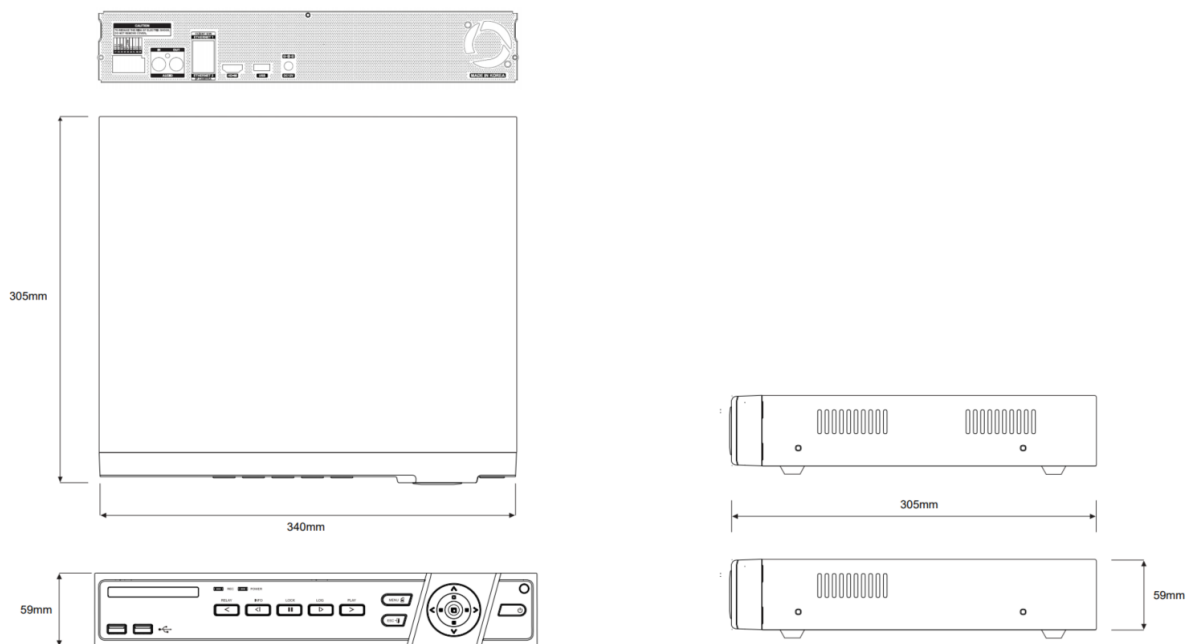

定 格

モデル		MP91-0800
ビデオ	映像入力	8 IP
	映像入力解像度	Max, 4K
	映像出力	1 HDMI
	映像出力解像度	Max. 4K
	録画速度	7.5fps/ch(4K), 30fps/ch(2MP)
	圧縮方式	H.265, H.264, JPEG
	解像度	MAX. 4K
再生	再生速度	4K(8MP):52fps, 5MP:86fps, 4MP:118fps, 3MP:148fps, 2MP:210fps
	解像度	4K(8MP), 5MP, 4MP, 3MP, 2MP
音声	音声入力	1CH
	音声出力	1CH
インタフェース	センサーイン/アウト	4 IN/10OUT
	USB	3ポート (前2, 後1)
	PTZ / キーボード	RS485 - ターミナルブロック
ネットワーク	インタフェース	2 x Ethernet 10/100/1G
	圧縮方式	H.265
	伝送速度	5fps(4K), 10fps (4MP), 20fps (2MP)
	解像度	ノーマル 960H, IPC ストリーム Max. 4K
システム	OS	Embedded Linux4.2 (フラッシュメモリ内蔵)
	プリ/ポストアラーム時間	5秒/5秒~5分
	録画モード	連続、イベント、スケジュール
	データ検索	カレンダー、マルチ日/時間、イベント、時間指定
	バックアップ	USB、ネットワーク
	バックアップフォーマット	ビデオ(RMS, AVI)、キャプチャー(JPEG)、ログリスト、セットアップデータ
	アラームアクション	ブザー、PTZプリセット、電子メール、イベントポップアップ、プッシュ通知
	ユーザー	15ユーザー(Admin, User1 ~ User14)
	ネットワークビューアー	NETUS-Pro (Windows,Mac) 、 CCTVSmartViewer/EVENT SPIDER(iOS, Android)
	ONVIF	ONVIF ProfileS
ストレージ	内蔵デバイス	1HDD (標準4TB)
	サイズ (W x H x D)	340x 60 x 300 mm
一般	重量 (w/o HDD)	3Kg
	動作温/湿度	5 ~ 40 °C / 10 ~ 80%
	PoE	Not Supported
	電源	12V/3.3A
	最大消費電力	40W

外形図

単位：mm

※仕様等は予告無く変更される場合があります。

MP91-0800

株式会社セキュリティデザイン

2022/3/16