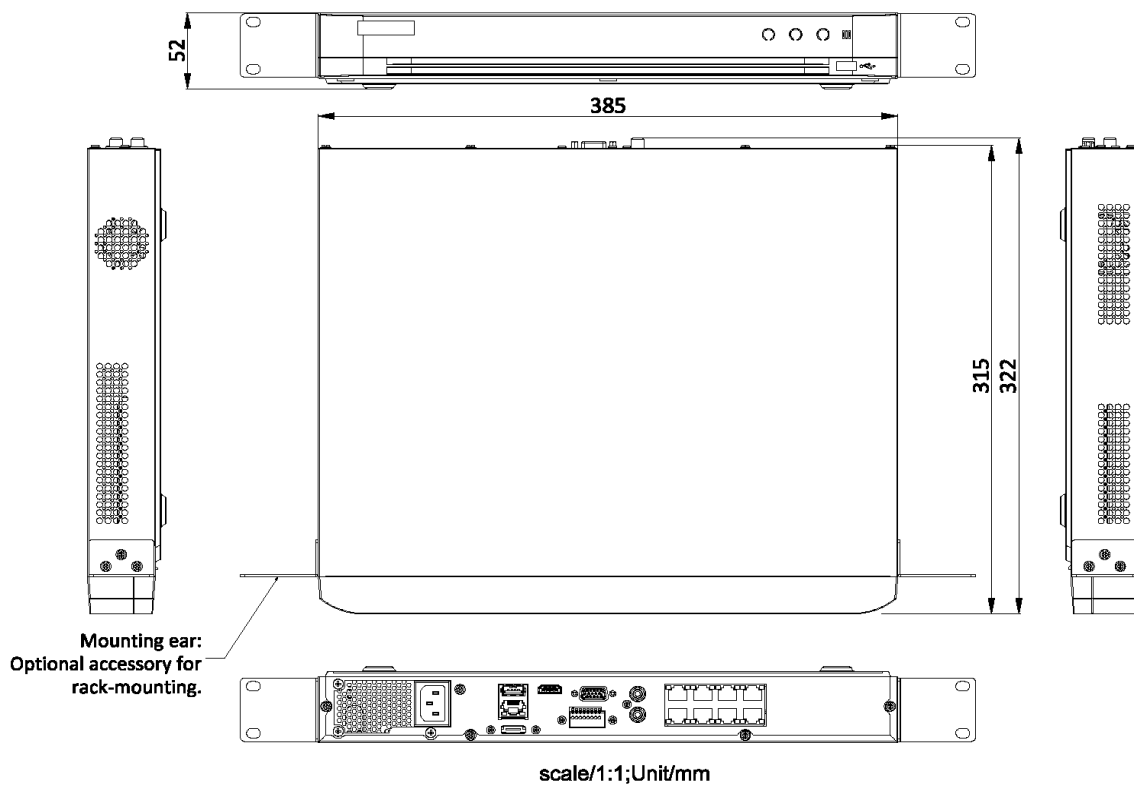

ネットワーク・ビューアー	NETUS-Pro, NETUS-Lite (Windows, Mac), NETUS-Eyes (iOS, Android)
	ONVIF	ONVIF Profile T
ストレージ	搭載可能数	2 HDD
一般	寸法	385 x 315 x 52 mm
	重量(HDDなし)	≦3kg (ハードディスク含まず)
	温度/湿度	5 ~ 40 °C / 10% ~ 80%
	PoE給電	8 PoE
	電源	AC 100V~AC240V SMPS
	消費電力	180 Watts

寸法図