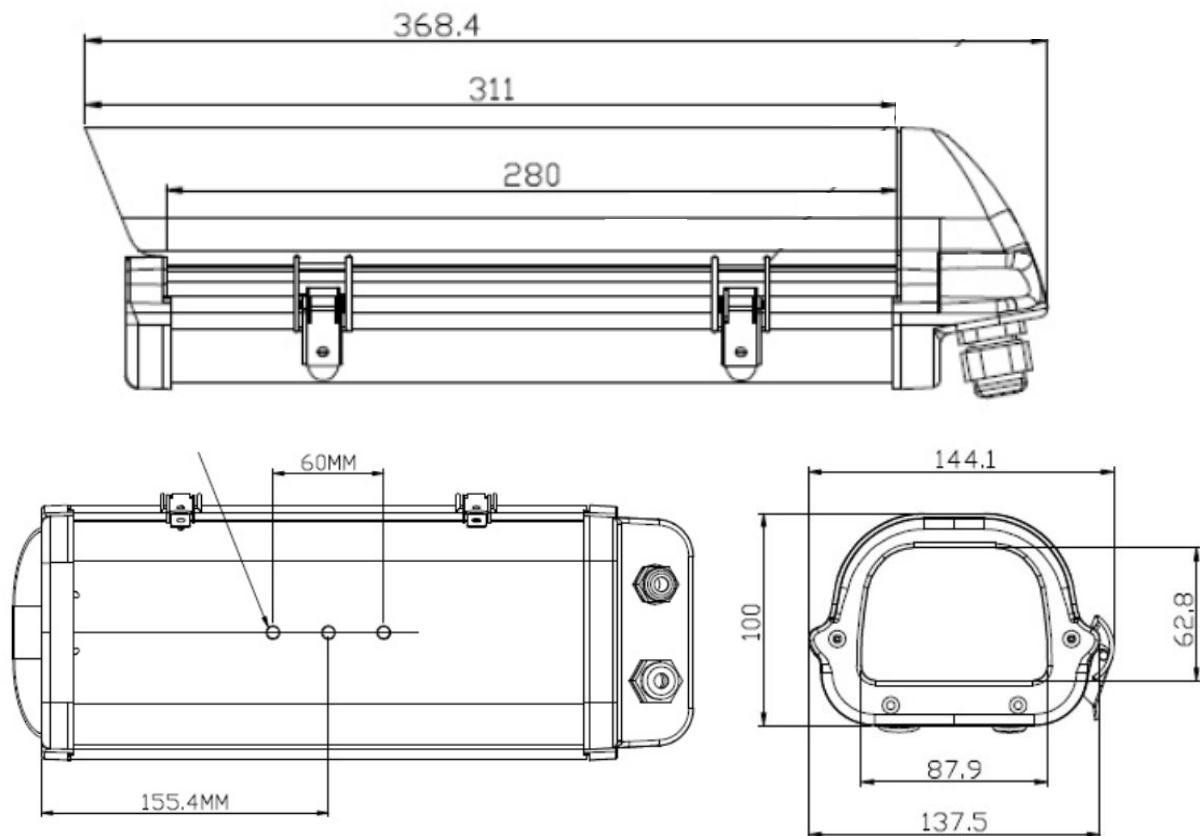

屋外用ハウジング

定 格

設置条件	一般屋外、屋内
設置姿勢	正立
適合機種	各種CCTVカメラ
材質	胴部はアルミニウム ガラス窓周囲部と後部蓋は樹脂(プラスチック)成型 ガラス 厚み3mmX93(W)X68(H)
使用温度	-20℃~+45℃(但し、カメラ動作周囲温度を超えないこと)
塗装色	ライトグレー
外形寸法	144.1(W) × 100(H) × 368.4(D)mm
内部有効寸法	100(W) × 80(H) × 280(D)mm
防水機能	IP55に準拠
重量	約1,200g
対応取付金具	KBR060(壁面金具) / KBR3000(天吊金具)

外観寸法図

型 番

FH5100S

SECURITY DESIGN

FURUSATO GROUP

分 類

CCTV

発 行