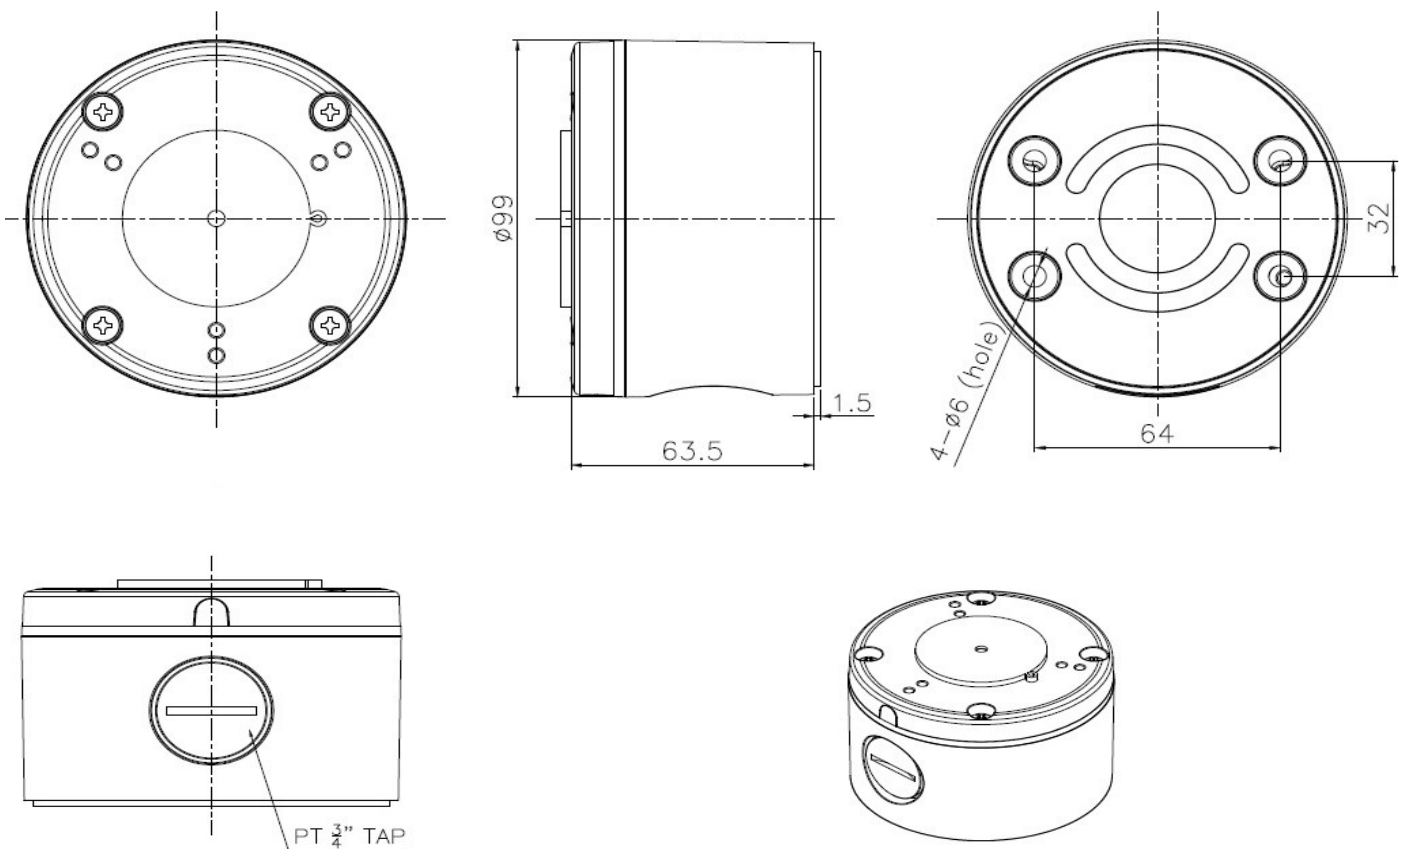

定 格

主な対応機種 : GF NB711R バレットカメラ
 設置環境 : 壁面等
 材質 : アルミニウム
 塗装色 : グレー
 サイズ : $\Phi 99(W) \times 65(H)$

外形寸法図

単位: mm

※仕様等は予告無く変更される場合があります。

VBJ99

株式会社セキュリティデザイン