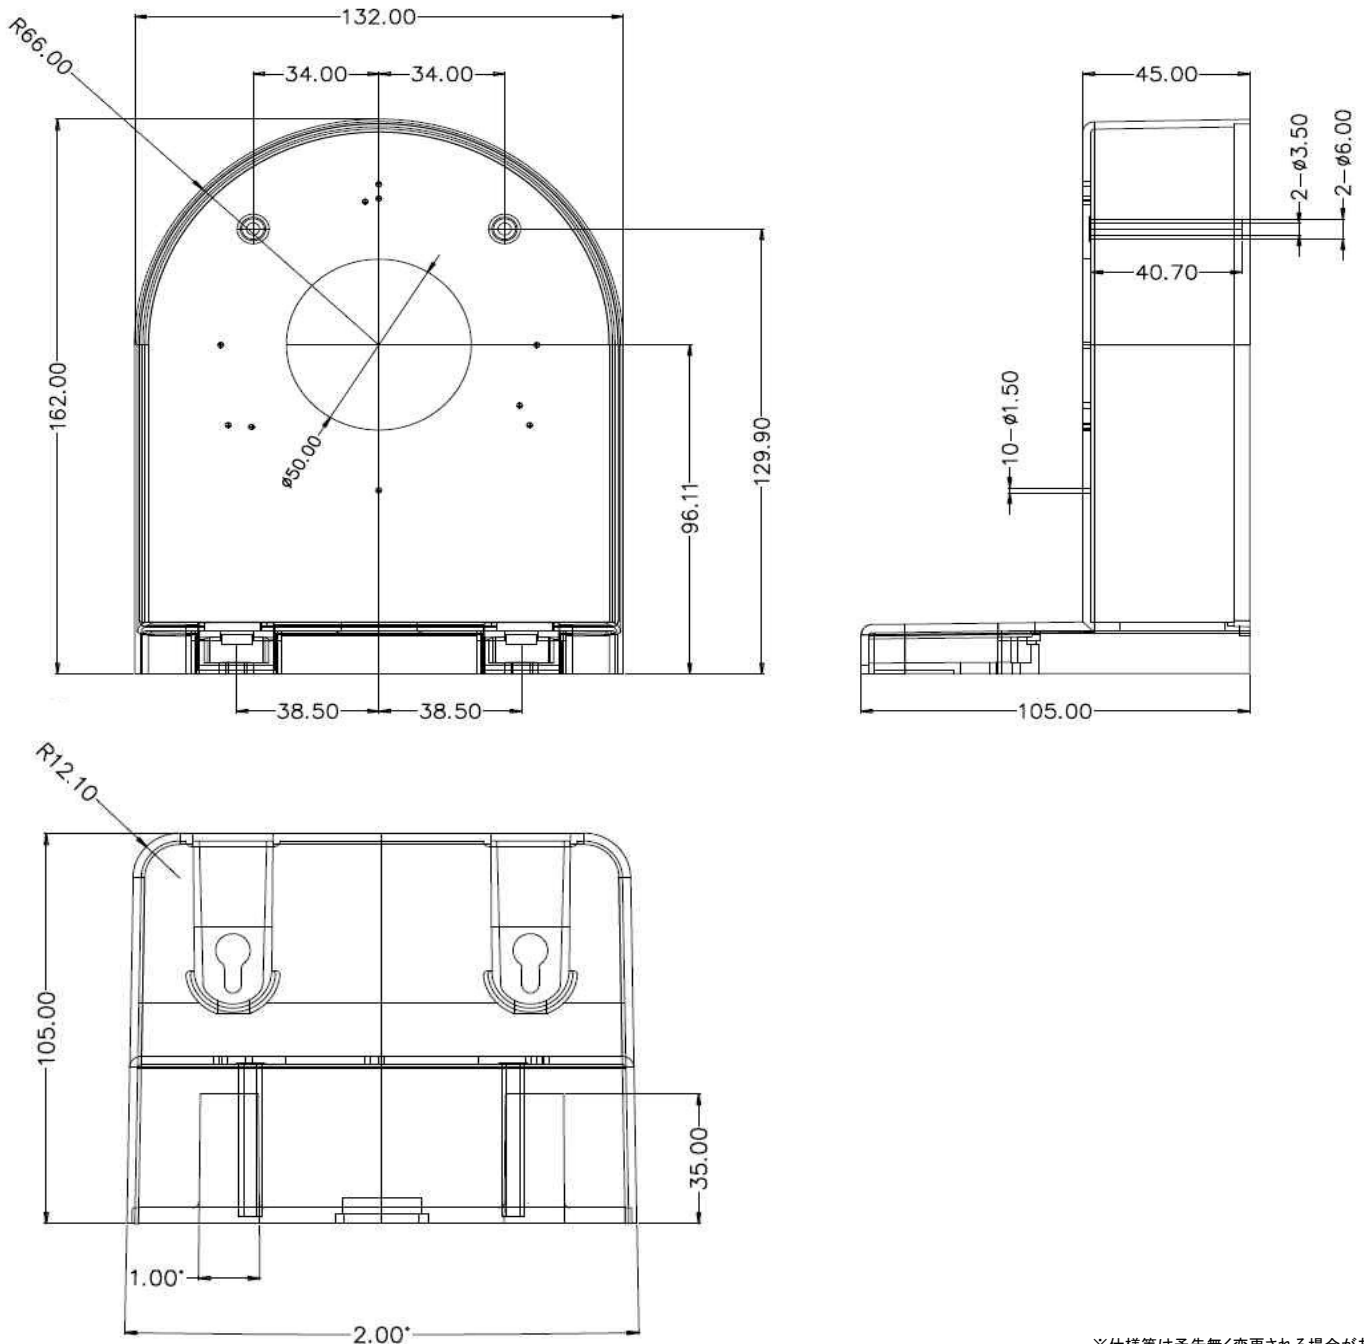

定 格

主な対応機種 : GF ND901R等 室内ドームカメラ  
 設置環境 : 壁面用  
 材質 : ABS樹脂  
 塗装色 : ライトグレー  
 サイズ : 132(W) × 105(H) × 162(D)

外形寸法図

単位: mm

※仕様等は予告無く変更される場合があります。

WB130

株式会社セキュリティデザイン