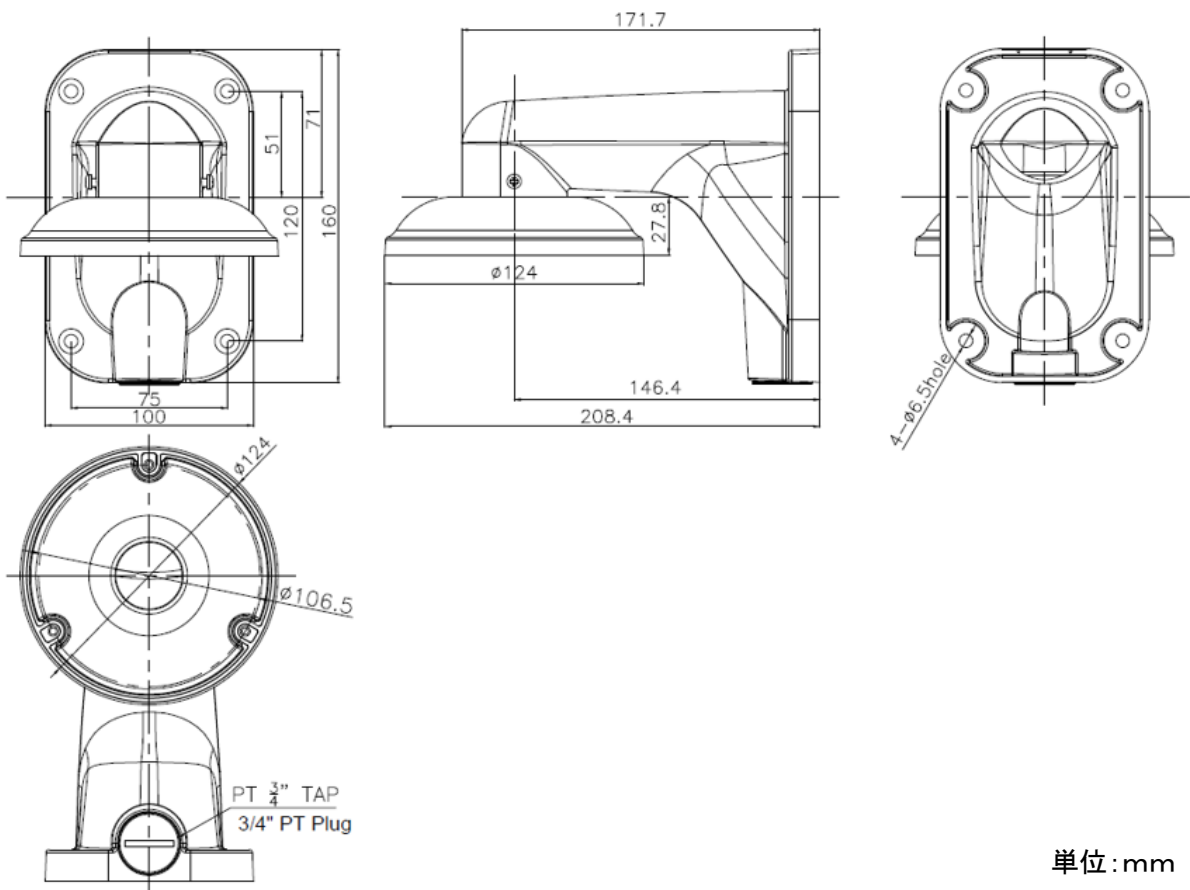

定 格

主な対応機種

GF-HV903R-EX, GF-AHV903R, GF-TVV903R, GF-SV101AR-UEx

筐体

アルミニウム

サイズ(mm)

Ø124(W) x160(H) × 208.4(D)

重量(g)

1780

外観寸法図

単位:mm

型 番

WB80

SECURITY DESIGN

分類

CCTV