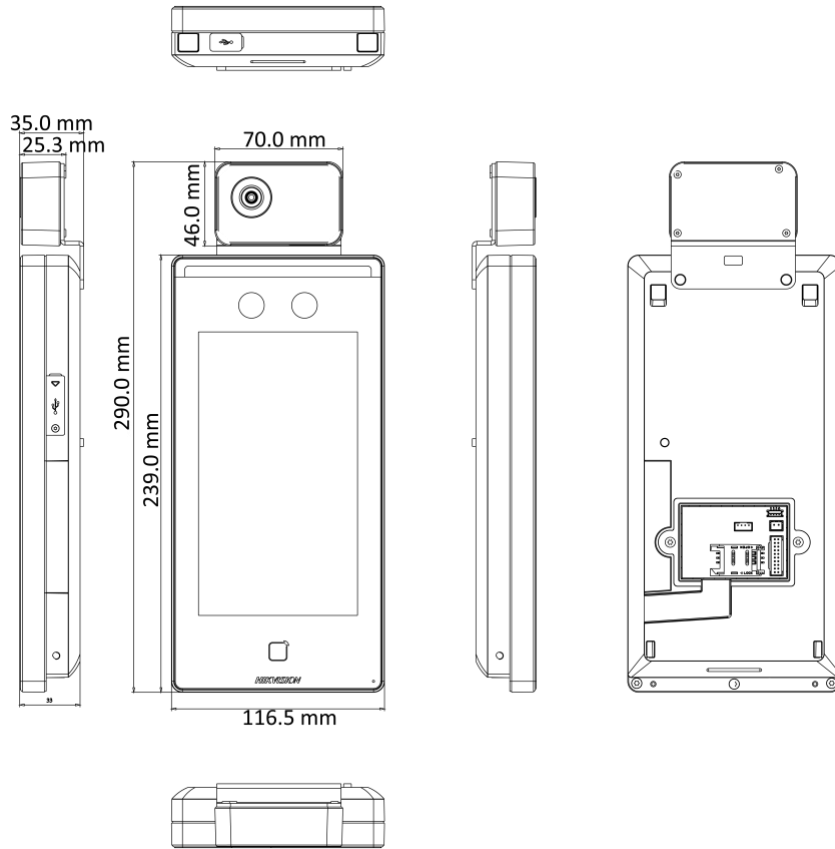

動作湿度	10 to 90% (凝縮なし)
適用環境	屋内または無風などの強い環境に影響されない場所での使用のみ,

▪ 寸法

▪ 金具

床置き式 DS-KAB671-B	デスクトップ式 DS-DM0701BL