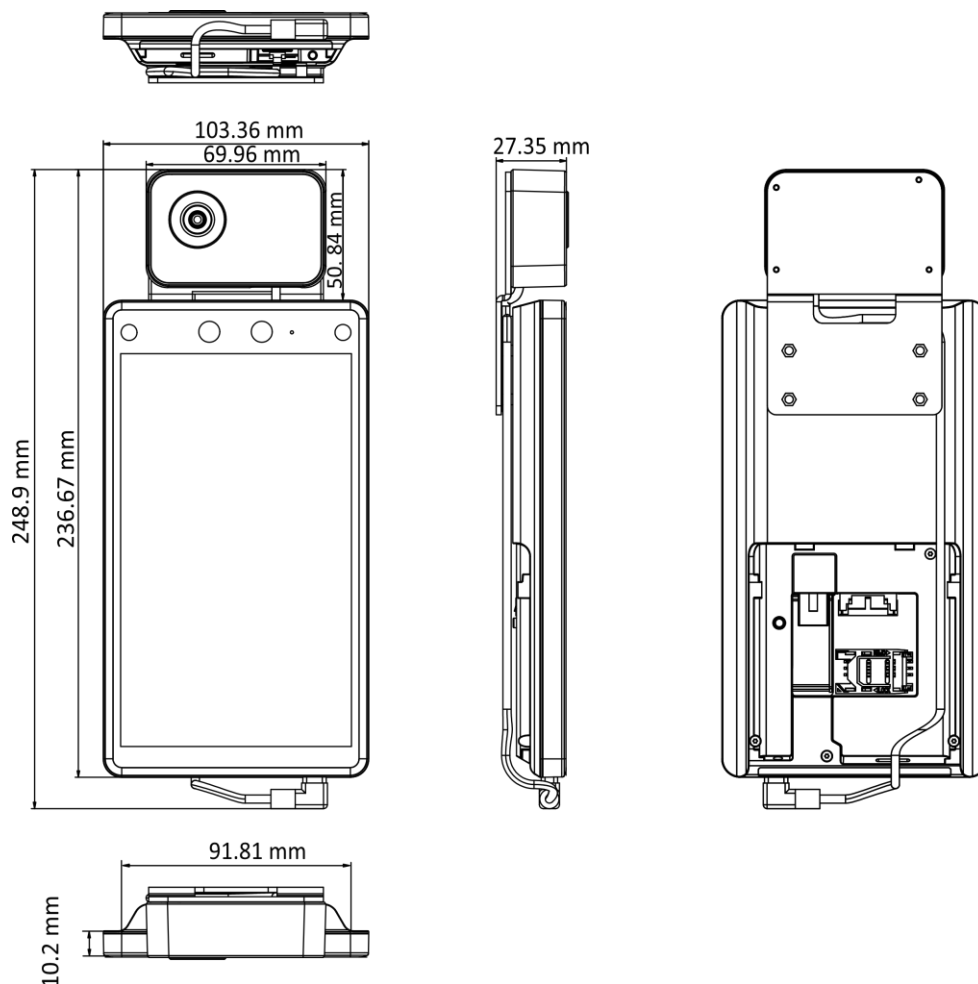

顔認識距離	0.3~2m
機能	
QRコード認識	対応 認識したQRコード画像の寸法は、6cm×6cm以上である必要があります。
時刻同期	対応
顔のなりすまし防止	対応
ライブビュー	対応
オーディオプロンプト	対応
一般	
電源	DC12V/2A
動作温度	-10℃~50℃ (14~122°F) 温度測定の場合 10℃~35℃ (50°F~95°F)
動作湿度	0~90% (結露しないこと)
アプリケーション環境	屋内および風のない環境でのみ使用
寸法	103.36 mm × 248.9 mm × 27.35 mm (4.07" × 9.80" × 1.08")
言語	英語、スペイン語 (ヨーロッパ)、フランス語、ドイツ語、イタリア語、ポルトガル語 (ヨーロッパ)、ポーランド語、ロシア語、タイ語、アラビア語、日本語

■ 対応機種

DS-K1T672DWX-T

■ 寸法