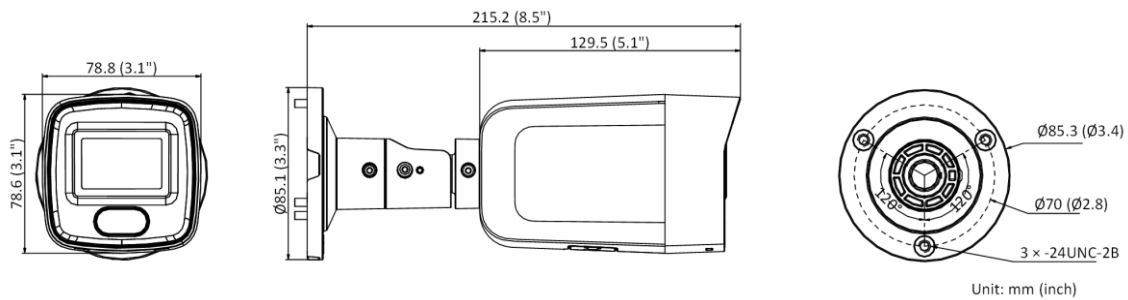

■ 代表的なアプリケーション

HIKVISION製品は、耐腐食性能により3つのレベルに分類されます。以下の説明を参考に、使用環境に応じて選択してください。

このモデルには、特定の保護機能はありません。

レベル	説明
トップレベルの保護	このレベルのHikvision製品は、専門的な耐腐食保護が必須である領域での使用のために装備されています。代表的なアプリケーションシナリオは、海岸線、埠頭、化学工場などです。
中程度の保護	このレベルのHikvision製品は、防錆の要求が中程度の地域で使用するために装備されています。代表的なアプリケーションシナリオとしては、海岸線から約2km離れた沿岸部や酸性雨の影響を受ける地域などが挙げられます。
特に保護しない	このレベルのHikvision製品は、特定の防錆を必要としない領域で使用するために装備されています。

■ 寸法

■ アクセサリ

■ オプション

DS-1275ZJ-SUS 垂直ポールマウント	DS-1280ZJ-S ジャンクションボックス	DS-1276ZJ-SUS コーナーマウント