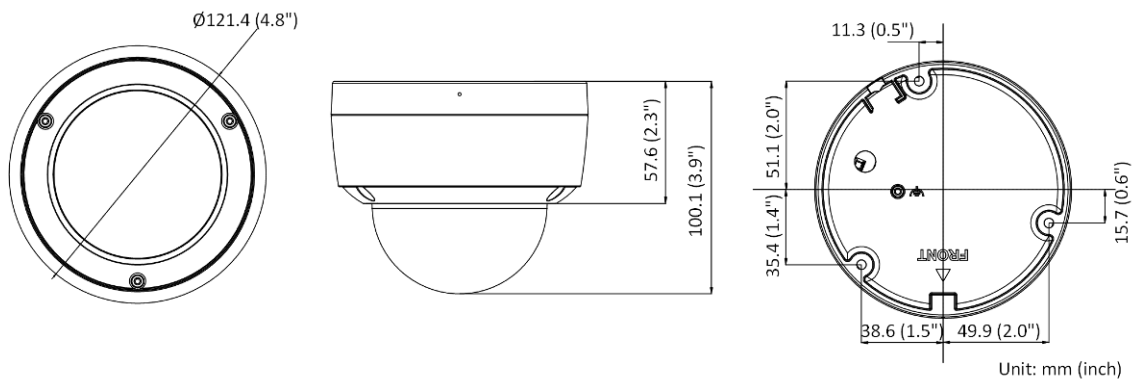

連携	FTP/NAS/メモリカードへのアップロード、監視センターへの通知、録画トリガ、キャプチャトリガ、Eメールトリガアラーム出力 (-SU)、音声警告 (-SU) の送信
ディープラーニング機能	
フェイスキャプチャー	対応
一般	
電源	DC12V±25%、0.4A、最大5 W、Ø 5.5 mm 同軸電源プラグ PoE : 802.3af、クラス 3、36 V~57 V、0.20 A~0.15 A、最大6.5 W
寸法	Ø 121.4 mm × 100.1 mm (Ø 4.8" × 3.9")
パッケージ寸法	150 mm × 150 mm × 141 mm (5.9" × 5.9" × 5.6")
重さ	約 600 g (1.3 lb.)
重さ (パッケージ含む)	約 820 g (1.6 lb.)
言語	33言語 英語、ロシア語、エストニア語、ブルガリア語、ハンガリー語、ギリシャ語、ドイツ語、イタリア語、チェコ語、スロバキア語、フランス語、ポーランド語、オランダ語、ポルトガル語、スペイン語、ルーマニア語、デンマーク語、スウェーデン語、ノルウェー語、フィンランド語、クロアチア語、スロベニア語、セルビア語、韓国語、中国語繁体字、タイ語、ベトナム語、日本語、ラトビア語、リトアニア語、ポルトガル語 (ブラジル)、ウクライナ語
保管条件	-30 °C ~ 60 °C (-22 °F ~ 140 °F)、湿度 95%以下 (結露しないこと)
起動・動作条件	-30 °C ~ 60 °C (-22 °F ~ 140 °F)、湿度 95%以下 (結露しないこと)
一般機能	アンチフリッカー、ハートビート、ミラー、プライバシーマスク、フラッシュログ、電子メールによるパスワードリセット、ピクセルカウンター
承認	
EMC	FCC (47 CFR Part 15, Subpart B) CE-EMC (EN 55032: 2015, EN 61000-3-2: 2019, EN 61000-3-3: 2013 +A1: 2019, EN 50130-4: 2011+A1: 2014) RCM (AS/NZS CISPR 32: 2015) IC (ICES-003: Issue 7)
安全性	UL (UL 62368-1) CB (IEC 62368-1: 2014+A11) CE-LVD (EN 62368-1: 2014/A11: 2017) LOA (IEC/EN 60950-1)
環境	CE-RoHS (2011/65/EU) WEEE (2012/19/EU) Reach (Regulation (EC) No 1907/2006)
保護	IP67 (IEC 60529-2013) IK10 (IEC 62262: 2002)

■ 対応機種

DS-2CD2147G2-L (2.8/4 mm)

DS-2CD2147G2-LSU (2.8/4 mm)

DS-2CD2147G2-LSU (2.8 mm) (Black)

■ 寸法

■ アクセサリー

■ オプション

DS-1272ZJ-120B	DS-1271ZJ-120	DS-1272ZJ-120
ウォールマウント	天吊マウント	ウォールマウント
		