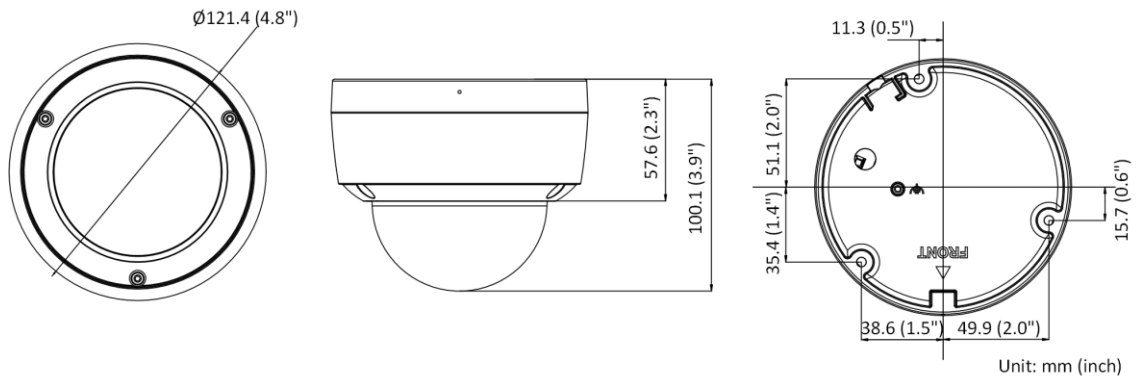

■ 対応機種

DS-2CD2147G2 (2.8/4 mm)

DS-2CD2147G2-SU (2.8/4 mm)

■ 寸法

■ アクセサリー

■ オプション

DS-1253ZJ-M レインシェイド	DS-1271ZJ-120 天吊マウント	DS-1272ZJ-120B ウォールマウント	DS-1275ZJ-SUS 垂直ポールマウント
DS-1280ZJ-DM46 ジャンクションボックス	DS-1276ZJ-SUS コーナーマウント	DS-1272ZJ-120 ウォールマウント