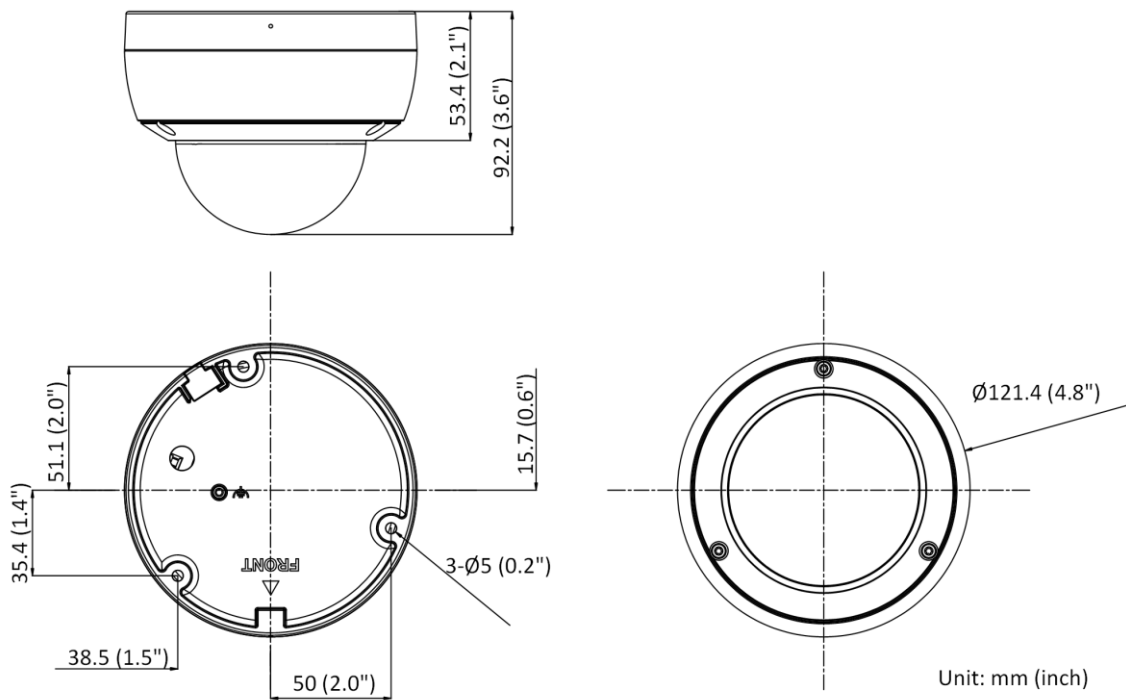

安全性	UL (UL 60950-1); CB (IEC 60950-1:2005 + Am 1:2009 + Am 2:2013, IEC 62368-1:2014); CE-LVD (EN 60950-1:2005 + Am 1:2009 + Am 2:2013, IEC 62368-1:2014)
環境	CE-RoHS (2011/65/EU); WEEE (2012/19/EU); Reach (Regulation (EC) No 1907/2006)
保護	IP67 (IEC 60529-2013), IK10 (IEC 62262:2002)

■ 対応機種

- DS-2CD2186G2-I (2.8/4 mm)
- DS-2CD2186G2-ISU (2.8/4 mm)
- DS-2CD2186G2-ISU (2.8 mm) (Black)

■ Dimension