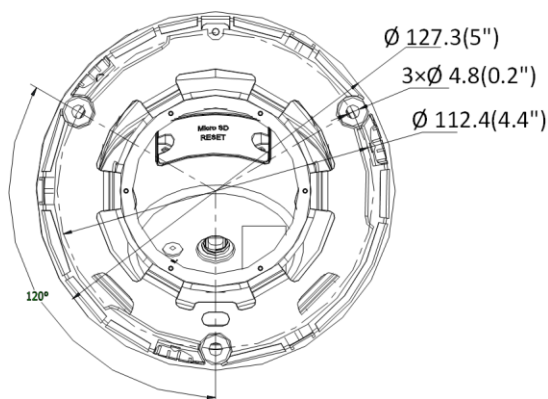

## 対応機種

DS-2CD2345GOP-I (1.68 mm)

## 寸法

Unit: mm(inch)

**Accessory**

**DS-1273ZJ-130-TRL**  
**Wall Mount**

**DS-1275ZJ-SUS**  
**Vertical Pole Mount**

**DS-1276ZJ-SUS**  
**Corner Mount**

**DS-1280ZJ-DM8**  
**Junction Box**

**DS-1281ZJ-M**  
**Inclined Ceiling Mount**