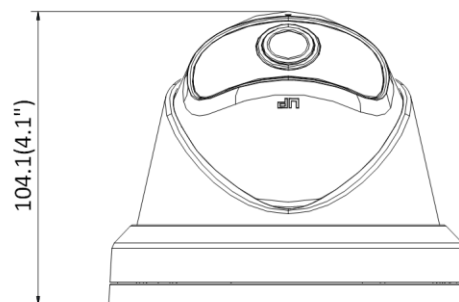

安全性	UL 60950-1, IEC 60950-1:2005 + Am 1:2009 + Am 2:2013, EN 60950-1:2005 + Am 1:2009 + Am 2:2013, IS 13252(Part 1):2010+A1:2013+A2:2015, IEC/EN 60950-1
化学	2011/65/EU, 2012/19/EU, Regulation (EC) No 1907/2006

* 記載されている解像度は、あくまで選択可能なオプションです。すべてのストリームが同時に最大解像度で動作することを意味するものではありません。

対応機種

DS-2CD2345GOP-I (1.68 mm)

代表的なアプリケーション

HIKVISION製品は、耐腐食性能により3つのレベルに分類されます。以下の説明を参考に、使用環境に応じて選択してください。

このモデルには、特別な保護機能はありません。

レベル	説明
トップレベルの保護	このレベルのHikvision製品は、専門的な耐腐食保護が必須である領域での使用のために装備されています。代表的なアプリケーションシナリオは、海岸線、埠頭、化学工場などです。
中程度の保護	このレベルのHikvision製品は、防錆の要求が中程度の地域で使用するために装備されています。代表的なアプリケーションシナリオとしては、海岸線から約2km離れた沿岸部や酸性雨の影響を受ける地域などが挙げられます。
特に保護しない	このレベルのHikvision製品は、特定の防錆を必要としない領域で使用するために装備されています。

寸法

Unit: mm(inch)