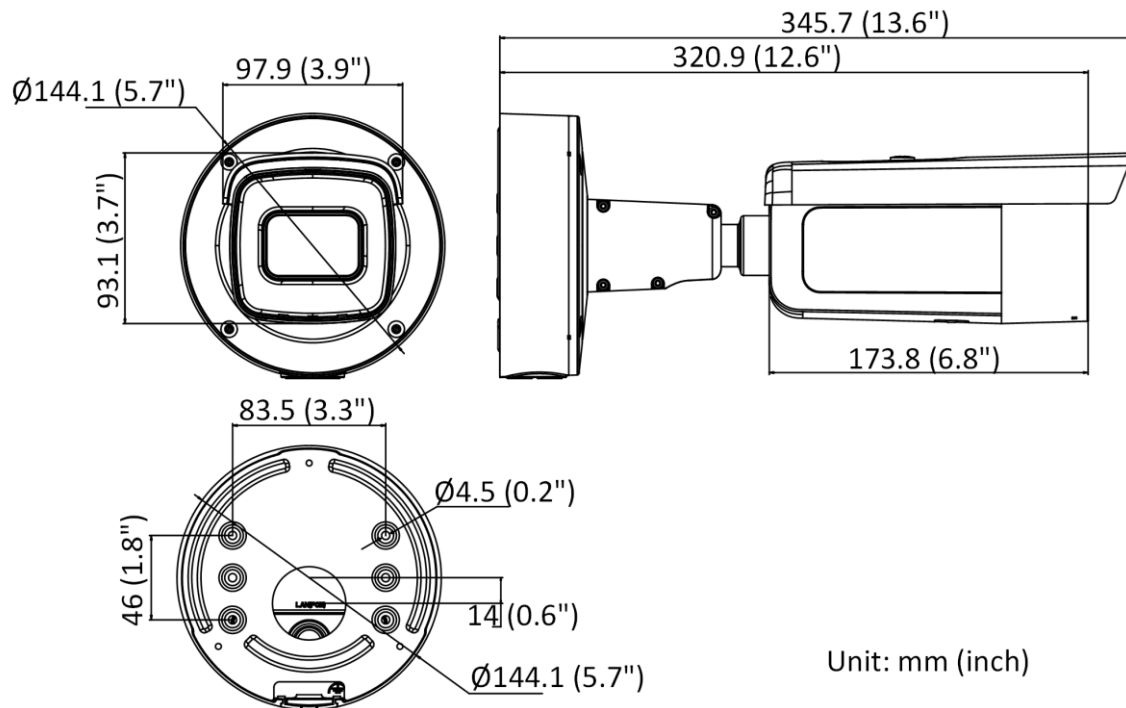

■ 寸法

■ アクセサリー

■ オプション

DS-1476ZJ-SUS コーナーマウント	DS-1275ZJ-S-SUS 垂直ポールマウント	DS-2251ZJ 天吊りマウント

Headquarters

No.555 Qianmo Road, Binjiang District,
Hangzhou 310051, China
T +86-571-8807-5998
www.hikvision.com

Follow us on social media to get the latest product and solution information.