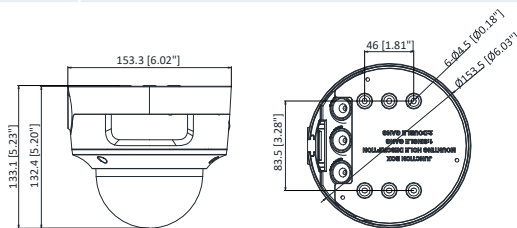

寸法図 (mm)

免責事項

これらの商品は、監視を行うための映像を得ることを目的に作られたものであり、これらの商品単独で犯罪などを防止するものではありません。弊社は以下に関して一切の責任を負いません。① これら商品に関連して直接または間接に発生した、偶発的または結果的な損害・被害。② 誤った使用や不注意による障害、破損などの不便・損害及び被害。③ 商品の分解、修理または改造が行われたことによる損害及び被害。④ 商品の故障・不具合等何らかの理由により、映像が表示できないこと等で被る損害及び被害。⑤ 第三者の機器と組み合わせたシステムによる不具合とその結果生じる損害及び被害。⑥ 監視映像及び録画映像が何らかの理由により公となり、その結果、被写体となった個人等によるプライバシー侵害等を理由とするいかなる賠償請求、クレーム等。⑦ 登録情報や録画映像の何らかの理由による消失。

安全に関するご注意

設置工事については、必ず販売店にご相談の上、正しく設置して下さい。
ご使用の際は、取扱説明書をよくお読みの上、正しくお使い下さい。

カタログについてのご注意

●このカタログの情報は、2021年6月現在のものです。●このカタログの情報は、予告なしに変更する場合がありますので予めご了承下さい。●このカタログで使用されている写真は、若干実物とは異なる場合があります。●記載されている会社名、サービス名、商品名などは、各社の商標または登録商標です。●本誌記載事項は予告なく変更される場合がありますので、予めご了承下さい。

お問い合わせ

発売元

株式会社セキュリティデザイン

<https://www.security-d.com/>

お問い合わせはこちら