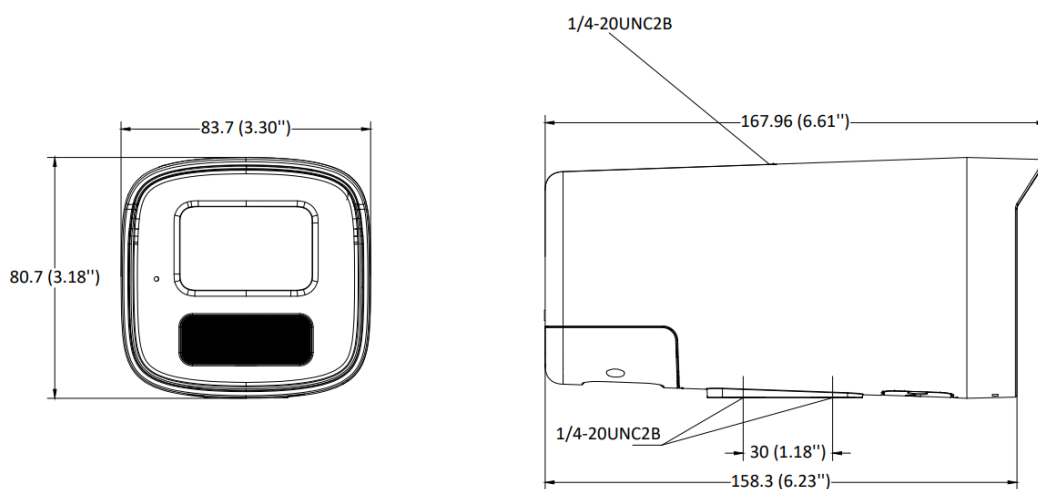

・ Specification

カメラ	
イメージセンサー	1/2.7型プログレッシブスキャンCMOS
最低照度	0.01 Lux @(F1.2, AGC ON)、0 Lux (IR使用時)
シャッタースピード	1/3 秒~1/100,000 秒
ワイドダイナミックレンジ	デジタルワイドダイナミックレンジ
デイ/ナイトスイッチ	ICR赤外線フィルター
レンズ	
焦点距離と視野角	2.8mm, 水平視野104°, 垂直視野57°, 対角視野121°
絞り	F2.0
レンズマウント	M12
DORI	
DORI	2.8 mm, D: 45 m, O: 18 m, R: 9 m, I: 4 m
イルミネーター	
補助光範囲	IR 30m、ホワイトライト30m
IR波長	850 nm
過剰露光防止	露出過多防止機能のオンオフに対応、 露出補正機能は自動または手動で制御できます。 距離レベルに応じて、手動で補助光の明るさをコントロールすることができます。
補助光タイプ	白色光 (3000K) をデフォルトとして、IRへの変更をサポート
ビデオ	
最大解像度	1920 × 1080
メインストリーム	50 Hz: 25 fps(1920 × 1080, 1280 × 720)
サブストリーム	50 Hz: 25 fps(640 × 480, 640 × 360)
動画圧縮	メインストリーム：H.265/H.264 サブストリーム：H.265/H.264/MJPEG
ビデオビットレート	32 Kbps~8 Mbps
H.264タイプ	BaseLine Profile/Main Profile/High Profile
H.265タイプ	メインプロファイル
ビットレート制御	CBR/VBR
関心領域(ROI)	1 メインストリームの固定領域
オーディオ	
環境ノイズフィルター	対応
オーディオサンプリングレート	8 kHz/16 kHz
音声圧縮	G.711ulaw/G.711alaw/G.722.1/G.726/MP2L2/PCM/AAC
オーディオビットレート	64 Kbps(G.711 ulaw)/64 Kbps(G.711 alaw)/16 Kbps(G.722.1)/16 Kbps(G.726)/32~160 Kbps(MP2L2)/ 16~64Kbps(AAC)
ネットワーク	
ユーザー/ホスト	最大32ユーザーまで対応 3つのユーザーレベル：管理者、オペレーター、ユーザー
ウェブブラウザ	プラグインが必要なライブビュー：IE 10以上 プラグイン不要のライブビュー：Chrome 57.0以上、Firefox 52.0以上
API	Open Network Video Interface (Profile S, Profile G, Profile T)、ISAPI、SDK、ISUP
プロトコル	TCP/IP, ICMP, HTTP, HTTPS, FTP, DHCP, DNS, DDNS, RTP, RTSP, RTCP, NTP, UPnP™, SMTP, IGMP, 802.1X, QoS, IPv6, Bonjour, IPv4, UDP, SSL/TLS
ネットワークストレージ	microSD/SDHC/SDXCカード対応、最大512GB、自動ネットワーク補充(ANR)
モバイル通信	
周波数	LTE-TDD: Band41 LTE-FDD: Band1/3/8/11/18/19/21/26/28 WCDMA: Band1/6/8/19
規格	LTE-TDD/LTE-FDD/WCDMA
SIMカードタイプ	Micro SIM
インジケータランプ	
赤ランプ点灯	デバイスが起動
赤ランプがゆっくり点滅	デバイスは非アクティブ

■ 対応モデル

DS-2CD2T25G0-LGLSET(2.8 mm)

■ 寸法

Unit: mm (inch)

- アクセサリ
- オプション

DS-1297ZJ 天吊金具	DS-1292ZJ 壁掛金具
	

Distributed by

**HIKVISION®****Headquarters**