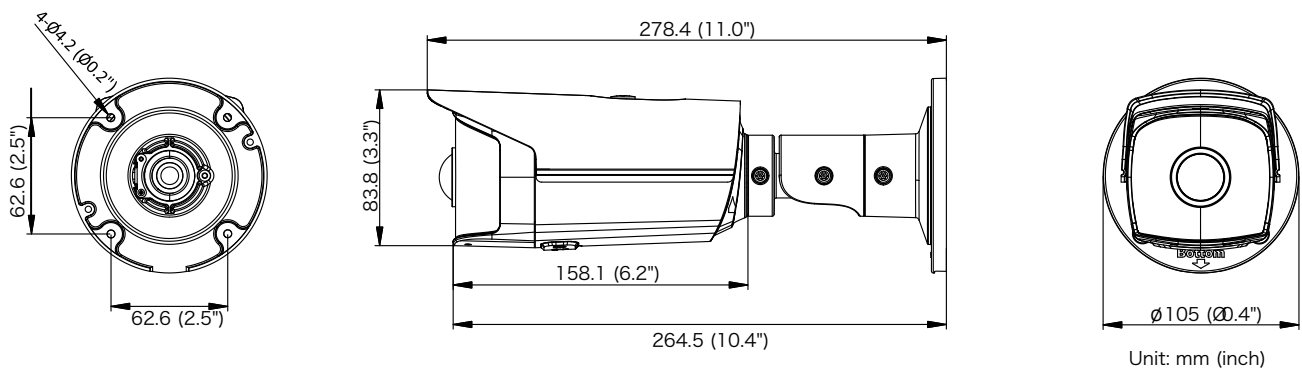

電源インターフェース	Φ5.5mm同軸電源プラグ
素材	金属
寸法	カメラ: Φ105 × 278 mm (Φ4.1" × 10.9") パッケージ含む: 386 × 156 × 155 mm (15.20" × 6.14" × 6.10")
重さ	カメラ: 570 g (1.26 lb.) パッケージ含む: 760 g (1.68 lb.)
承認	
クラス	Class B
保護	IP67
EMC	FCC (47 CFR Part 15, Subpart B); CE-EMC (EN 55032: 2015, EN 61000-3-2: 2014, EN 61000-3-3: 2013, EN 50130-4: 2011 +A1: 2014); RCM (AS/NZS CISPR 32: 2015); IC (ICES-003: Issue 6, 2016); KC (KN 32: 2015, KN 35: 2015)
安全性	UL (UL 60950-1); CB (IEC 60950-1:2005 + Am 1:2009 + Am 2:2013); CE-LVD (EN 60950-1:2005 + Am 1:2009 + Am 2:2013); BIS (IS 13252(Part 1):2010+A1:2013+A2:2015); LOA (IEC/EN 60950-1)
環境	CE-RoHS (2011/65/EU); WEEE (2012/19/EU); Reach (Regulation (EC) No 1907/2006)

* 記載されている解像度は、あくまで選択可能なオプションです。すべてのストリームが同時に最大解像度で動作することを意味するものではありません。

対応機種

DS-2CD2T45G0P-I(1.68 mm)

寸法