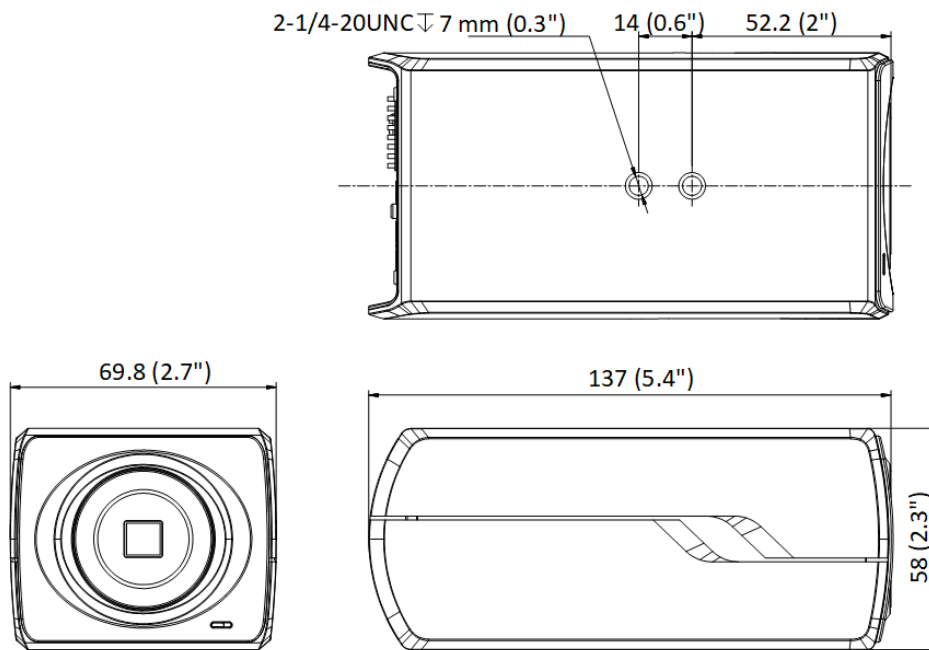

ウェブブラウザ	プラグインが必要なライブビュー：IE10+ プラグイン不要のライブビュー：Chrome 57.0+、Firefox 52.0+ ローカルサービス：Chrome 57.0+、Firefox 52.0+
イメージ	
画像設定	彩度、輝度、コントラスト、シャープネス、AGC、ホワイトバランスは、クライアントソフトウェアまたはWebブラウザで調整可能です。
デイ/ナイトスイッチ	デイ、ナイト、オート、スケジュール
ワイドダイナミックレンジ(WDR)	120 dB
画像補正	BLC, 3D DNR
インターフェース	
イーサネットインターフェース	RJ45 10M/100M自己適応型イーサネットポート×1個
搭載ストレージ	メモ리카ードスロット内蔵、microSDカード対応、最大256GB
オーディオ	1入力（ライン入力），3.5mmコネクタ，最大入力振幅：3.3 Vpp，入力インピーダンス：4.7kΩ，インターフェース形式：非平衡 1出力（ラインアウト），3.5 mm コネクタ，最大出力振幅：3.3 Vpp，出力インピーダンス：100 Ω，インターフェース形式：非平衡
アラーム	アラーム入力1点、アラーム出力1点、（最大AC24V/DC24V、500 mA）
RS-485	1 RS-485（半二重、HIKVISION、Pelco-P、Pelco-D、セルフアダプティブ）
リセットキー	対応
電源出力	DC12V、最大 200 mA
イベント	
ベーシックイベント	モーション検知、ビデオ改ざん警報、異常検知
スマートイベント	ラインクロス検知、侵入検知
連携	FTP/メモ리카ードへのアップロード、監視センターへの通知、メール送信、録画トリガ、キャプチャトリガ、アラーム出力トリガ
ディープラーニング機能	
外周保護	ラインクロス、侵入
一般	
電源	DC12V±25%、0.58A、最大7W、2芯端子台、逆極性保護； DC24V±25%、0.49A、最大7W、2芯端子台 PoE：802.3af、36V～57V、0.22A～0.14A、最大8W
カメラ寸法	69.8 mm × 58 mm × 137 mm (2.7" × 2.3" × 5.4")
パッケージ寸法	315 mm × 140 mm × 140 mm (12.4" × 5.5" × 5.5")
カメラ重量	約 830 g (1.8 lb.)
パッケージ重量を含む	約 1120 g (2.5 lb.)
保管条件	-30 °C ~ 60 °C (-22 °F ~ 140 °F)、湿度 95%以下（結露しないこと）
起動・動作条件	-30 °C ~ 60 °C (-22 °F ~ 140 °F)、湿度 95%以下（結露しないこと）
ウェブクライアント言語	英語、ウクライナ語
一般機能	アンチフリッカー、ハートビート、ミラー、パスワード保護、プライバシーマスク、電子透かし、IPアドレスフィルター
承認	
EMC	FCC (47 CFR Part 15, Subpart B) CE-EMC (EN 55032: 2015, EN 61000-3-2: 2019, EN 61000-3-3: 2013 +A1: 2019, EN 50130-4: 2011+A1: 2014)

■ 寸法

Unit: mm (inch)

■ アクセサリー

■ オプション

DS-1299ZJ Pendant Mount	DS-1332HZ Indoor Housing	DS-1330HZ Indoor Housing	DS-1292ZJ Wall Mount
			

Distributed by

**HIKVISION®****Headquarters**

No.555 Qianmo Road, Binjiang District,
Hangzhou 310051, China
T +86-571-8807-5998
overseasbusiness@hikvision.com