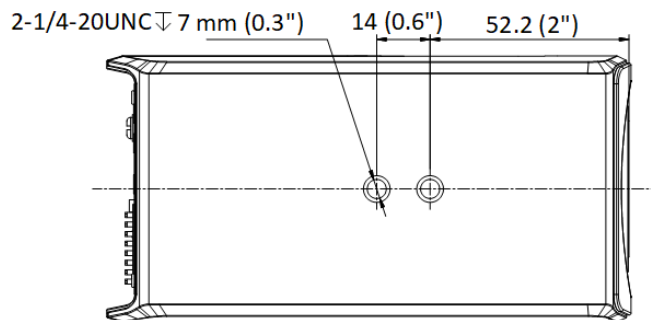

ウェブブラウザ	プラグインが必要なライブビュー：IE10+ プラグイン不要のライブビュー：Chrome 57.0+、Firefox 52.0+ ローカルサービス：Chrome 57.0+、Firefox 52.0+
イメージ	
画像設定	彩度、輝度、コントラスト、シャープネス、AGC、ホワイトバランスは、クライアントソフトウェアまたはWebブラウザで調整可能です。
デイ/ナイトスイッチ	デイ、ナイト、オート、スケジュール
ワイドダイナミックレンジ(WDR)	120 dB
画像補正	BLC, 3D DNR
インターフェース	
イーサネットインターフェース	RJ45 10M/100M自己適応型イーサネットポート×1個
搭載ストレージ	メモ리카ードスロット内蔵、microSDカード対応、最大256GB
オーディオ	1入力（ライン入力），3.5mmコネクタ，最大入力振幅：3.3 Vpp，入力インピーダンス：4.7kΩ，インターフェース形式：非平衡 1出力（ラインアウト），3.5 mm コネクタ，最大出力振幅：3.3 Vpp，出力インピーダンス：100 Ω，インターフェース形式：非平衡
アラーム	アラーム入力1点、アラーム出力1点、（最大AC24V/DC24V、500 mA）
RS-485	1 RS-485（半二重、HIKVISION、Pelco-P、Pelco-D、セルフアダプティブ）
リセットキー	対応
電源出力	DC12V、最大 200 mA
イベント	
ベーシックイベント	モーション検知、ビデオ改ざん警報、異常検知
スマートイベント	ラインクロス検知、侵入検知
連携	FTP/メモ리카ードへのアップロード、監視センターへの通知、メール送信、録画トリガ、キャプチャトリガ、アラーム出力トリガ
ディープラーニング機能	
外周保護	ラインクロス、侵入
一般	
電源	DC12V±25%、0.58A、最大7W、2芯端子台、逆極性保護； DC24V±25%、0.49A、最大7W、2芯端子台 PoE：802.3af、36V～57V、0.22A～0.14A、最大8W
カメラ寸法	69.8 mm × 58 mm × 137 mm (2.7" × 2.3" × 5.4")
パッケージ寸法	315 mm × 140 mm × 140 mm (12.4" × 5.5" × 5.5")
カメラ重量	約 830 g (1.8 lb.)
パッケージ重量を含む	約 1120 g (2.5 lb.)
保管条件	-30 °C ~ 60 °C (-22 °F ~ 140 °F)、湿度 95%以下（結露しないこと）
起動・動作条件	-30 °C ~ 60 °C (-22 °F ~ 140 °F)、湿度 95%以下（結露しないこと）
ウェブクライアント言語	英語、ウクライナ語
一般機能	アンチフリッカー、ハートビート、ミラー、パスワード保護、プライバシーマスク、電子透かし、IPアドレスフィルター
承認	
EMC	FCC (47 CFR Part 15, Subpart B) CE-EMC (EN 55032: 2015, EN 61000-3-2: 2019, EN 61000-3-3: 2013 +A1: 2019, EN 50130-4: 2011+A1: 2014)

■ 寸法

Unit: mm (inch)

■ アクセサリー

■ オプション

DS-1299ZJ Pendant Mount	DS-1332HZ Indoor Housing	DS-1330HZ Indoor Housing	DS-1292ZJ Wall Mount
			

Distributed by

**HIKVISION®****Headquarters**

No.555 Qianmo Road, Binjiang District,
Hangzhou 310051, China
T +86-571-8807-5998
overseasbusiness@hikvision.com