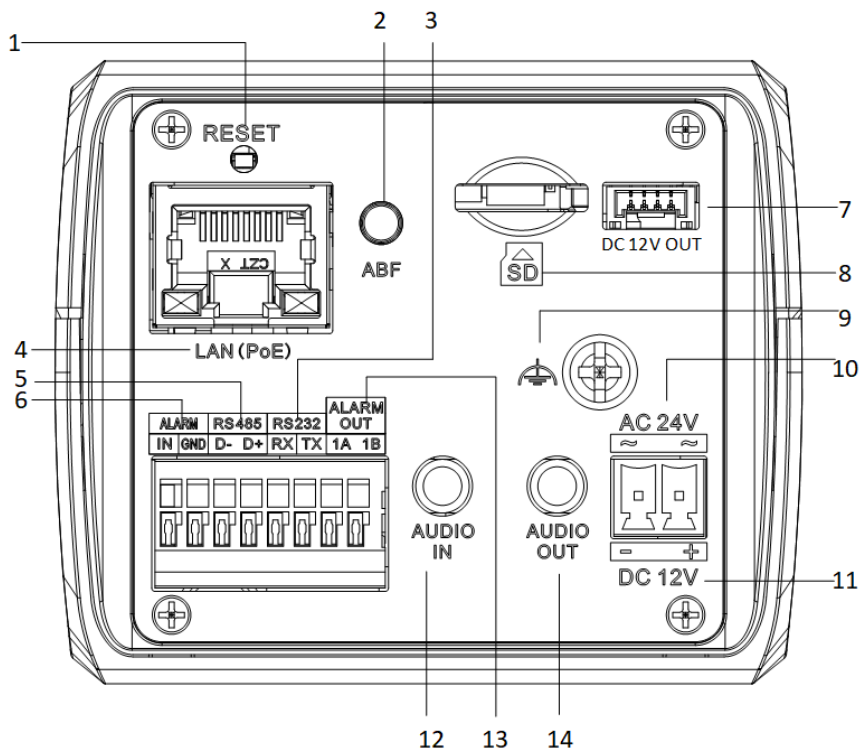

ウェブブラウザ	プラグインが必要なライブビュー：IE10+ プラグイン不要のライブビュー：Chrome 57.0+、Firefox 52.0+ ローカルサービス：Chrome 57.0+、Firefox 52.0+
イメージ	
画像設定	彩度、輝度、コントラスト、シャープネス、AGC、ホワイトバランスは、クライアントソフトウェアまたはWebブラウザで調整可能です。
デイ/ナイトスイッチ	デイ、ナイト、オート、スケジュール
ワイドダイナミックレンジ(WDR)	120 dB
画像補正	BLC, 3D DNR
インターフェース	
イーサネットインターフェース	RJ45 10M/100M自己適応型イーサネットポート×1個
搭載ストレージ	メモ리카ードスロット内蔵、microSDカード対応、最大256GB
オーディオ	1入力（ライン入力），3.5mmコネクタ，最大入力振幅：3.3 Vpp，入力インピーダンス：4.7kΩ，インターフェース形式：非平衡 1出力（ラインアウト），3.5 mm コネクタ，最大出力振幅：3.3 Vpp，出力インピーダンス：100 Ω，インターフェース形式：非平衡
アラーム	アラーム入力1点、アラーム出力1点、（最大AC24V/DC24V、500 mA）
RS-485	1 RS-485（半二重、HIKVISION、Pelco-P、Pelco-D、セルフアダプティブ）
リセットキー	対応
電源出力	DC12V、最大 200 mA
イベント	
ベーシックイベント	モーション検知、ビデオ改ざん警報、異常検知
スマートイベント	ラインクロス検知、侵入検知
連携	FTP/メモ리카ードへのアップロード、監視センターへの通知、メール送信、録画トリガ、キャプチャトリガ、アラーム出力トリガ
ディープラーニング機能	
外周保護	ラインクロス、侵入
一般	
電源	DC12V±25%、0.58A、最大7W、2芯端子台、逆極性保護； DC24V±25%、0.49A、最大7W、2芯端子台 PoE：802.3af、36V～57V、0.22A～0.14A、最大8W
カメラ寸法	69.8 mm × 58 mm × 137 mm (2.7" × 2.3" × 5.4")
パッケージ寸法	315 mm × 140 mm × 140 mm (12.4" × 5.5" × 5.5")
カメラ重量	約 830 g (1.8 lb.)
パッケージ重量を含む	約 1120 g (2.5 lb.)
保管条件	-30 °C ~ 60 °C (-22 °F ~ 140 °F)、湿度 95%以下（結露しないこと）
起動・動作条件	-30 °C ~ 60 °C (-22 °F ~ 140 °F)、湿度 95%以下（結露しないこと）
ウェブクライアント言語	英語、ウクライナ語
一般機能	アンチフリッカー、ハートビート、ミラー、パスワード保護、プライバシーマスク、電子透かし、IPアドレスフィルター
承認	
EMC	FCC (47 CFR Part 15, Subpart B) CE-EMC (EN 55032: 2015, EN 61000-3-2: 2019, EN 61000-3-3: 2013 +A1: 2019, EN 50130-4: 2011+A1: 2014)

安全性	CB (IEC 62368-1: 2014+A11) CE-LVD (EN 62368-1: 2014/A11: 2017) BIS (IS 13252 (Part 1): 2010/IEC 60950-1: 2005)
環境	CE-RoHS (2011/65/EU)

■ 対応機種

DS-2CD3843G0-AP

■ 物理インターフェース

No.	概要	No.	概要
1	リセットボタン	8	MicroSDカードスロット
2	ABF	9	グラウンド
3	RS232	10	AC 24 V
4	LAN (PoE)	11	DC 12 V
5	RS 485	12	オーディオ入力
6	アラーム入力	13	アラーム出力
7	DC 12 V 出力	14	オーディオ出力