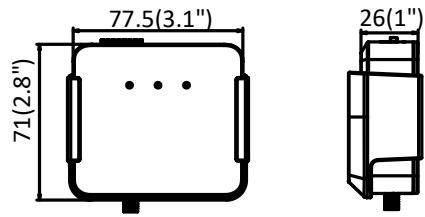

材質	カメラ：プラスチック レンズ：金属
寸法	カメラ：77.5×71×33.5mm (3.1 インチ×2.8 インチ×1.3 インチ) L10：26×51.35mm (1.02 インチ×2.02 インチ) L20：37×26×19.1mm (1.57 インチ×1.02 インチ×0.75 インチ) L30：26×51.35mm (1.02 インチ×2.02 インチ)
重量	カメラ：87g(0.19 ポンド) パッケージを含む：220g(0.49 ポンド)

L10

L20

L30

*各センサーユニットには接続ケーブルを付属しています。

寸法

L10

L20

L30