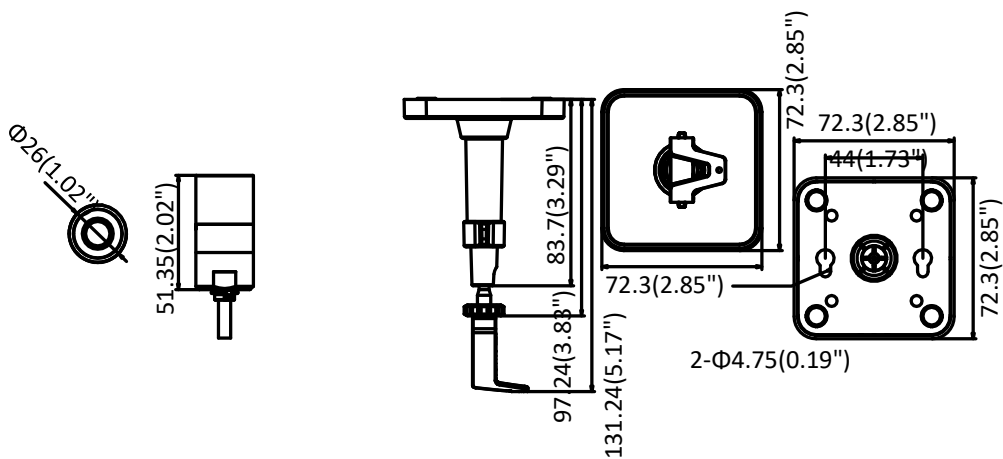

材質	カメラ：プラスチック レンズ：金属
寸法	カメラ：77.5×71×33.5mm (3.1 インチ×2.8 インチ×1.3 インチ) L10：26×51.35mm (1.02 インチ×2.02 インチ) L20：37×26×19.1mm (1.57 インチ×1.02 インチ×0.75 インチ) L30：26×51.35mm (1.02 インチ×2.02 インチ)
重量	カメラ：87g(0.19 ポンド) パッケージを含む：220g(0.49 ポンド)

L10

L20

L30

*各センサーユニットには接続ケーブルを付属しています。

寸法

L10

L20

L30