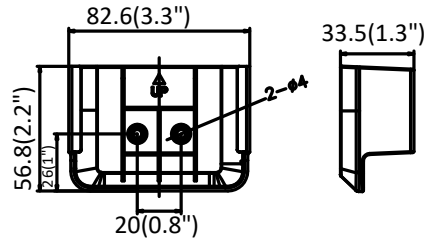

材質	カメラ：プラスチック レンズ：金属
寸法	カメラ：77.5×71×33.5mm (3.1 インチ×2.8 インチ×1.3 インチ) L10：26×51.35mm (1.02 インチ×2.02 インチ) L20：37×26×19.1mm (1.57 インチ×1.02 インチ×0.75 インチ) L30：26×51.35mm (1.02 インチ×2.02 インチ)
重量	カメラ：87g(0.19 ポンド) パッケージを含む：220g(0.49 ポンド)

L10

L20

L30

*各センサーユニットには接続ケーブルを付属しています。

寸法

L10

L20

L30