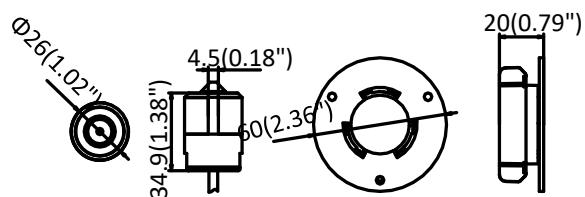

材質	カメラ：プラスチック レンズ：金属
寸法	カメラ：77.5×71×33.5mm (3.1 インチ×2.8 インチ×1.3 インチ) L10：26×51.35mm (1.02 インチ×2.02 インチ) L20：37×26×19.1mm (1.57 インチ×1.02 インチ×0.75 インチ) L30：26×51.35mm (1.02 インチ×2.02 インチ)
重量	カメラ：87g(0.19 ポンド) パッケージを含む：220g(0.49 ポンド)

L10

L20

L30

*各センサーユニットには接続ケーブルを付属しています。

寸法

L10

L20

L30