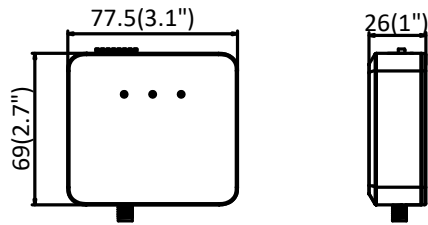

材質	カメラ：プラスチック レンズ：金属
寸法	カメラ：77.5×71×33.5mm (3.1 インチ×2.8 インチ×1.3 インチ) L10：26×51.35mm (1.02 インチ×2.02 インチ) L20：37×26×19.1mm (1.57 インチ×1.02 インチ×0.75 インチ) L30：26×51.35mm (1.02 インチ×2.02 インチ)
重量	カメラ：87g(0.19 ポンド) パッケージを含む：220g(0.49 ポンド)

L10

L20

L30

*各センサーユニットには接続ケーブルを付属しています。

寸法

L10

L20

L30