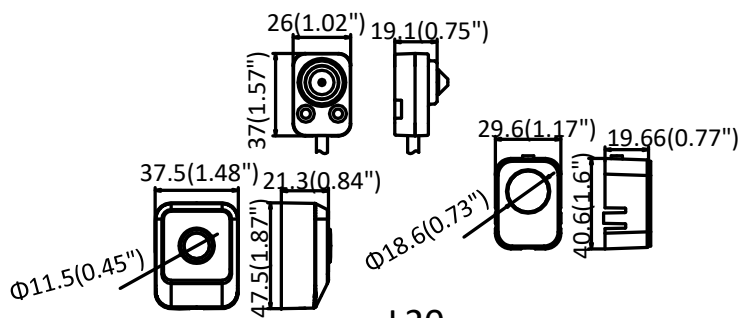

材質	カメラ：プラスチック レンズ：金属
寸法	カメラ：77.5×71×33.5mm (3.1 インチ×2.8 インチ×1.3 インチ) L10：26×51.35mm (1.02 インチ×2.02 インチ) L20：37×26×19.1mm (1.57 インチ×1.02 インチ×0.75 インチ) L30：26×51.35mm (1.02 インチ×2.02 インチ)
重量	カメラ：87g(0.19 ポンド) パッケージを含む：220g(0.49 ポンド)

L10

L20

L30

*各センサーユニットには接続ケーブルを付属しています。

寸法

L10

L20

L30