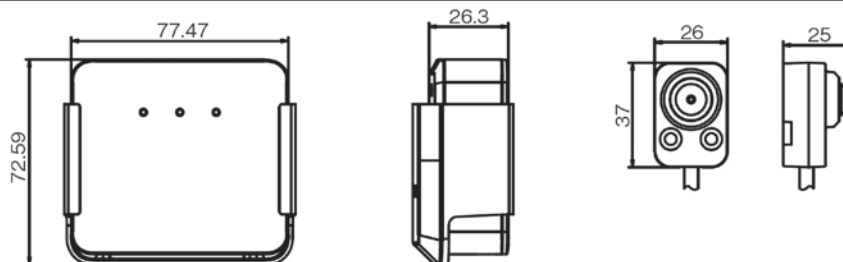

※オプションレンズは手配品となります。詳しくは、担当者までお問い合わせください。

DS-2CD6425G0-20

2MP ピンホールレンズ型 IPカメラ (L型レンズ)

Specifications

型番		DS-2CD6425G0-20	
カメラ	イメージセンサー	1/2.8インチ プログレッシブスキャン CMOS	
	最低照度	カラー	0.005Lux
		白黒	0.0001Lux
	シャッタースピード	1秒~1/1000000秒	
	レンズ/アイリス	2.8mm、F2.5 (水平画角:71°)	
	デイナイト	○ (デジタル)	
	レンズケーブルの長さ	標準:2m (手配品:8m)	
映像	圧縮	メインストリーム	H.265/H.264
		サブストリーム	H.265/H.264/MJPEG
		サードストリーム	H.265/H.264
	最大解像度	1920×1080	
	フレームレート	メインストリーム	50Hz:25fps (1920×1080,1280×960,1280×720)
			60Hz:30fps (1920×1080,1280×960,1280×720)
		サブストリーム	50Hz:25fps (640×480,640×360,320×240)
			60Hz:30fps (640×480,640×360,320×240)
		サードストリーム	50Hz: 1fps (1920 × 1080, 1280 × 720, 704 × 576, 640 × 480, 640 × 360, 352 × 288, 320 × 240)
			60Hz: 1fps (1920 × 1080, 1280 × 720, 704 × 480, 640 × 480, 640 × 360, 352 × 240, 320 × 240)
逆光補正	WDR (120dB) / BLC / 3D DNR		
ROI (注目画像領域)	メインストリームとサブストリーム用に1つの固定領域		
ネットワーク	プロトコル	TCP/IP, ICMP, HTTP, HTTPS, FTP, DHCP, DNS, DDNS, RTP, RTSP, RTCP, PPPoE, NTP, UPnP, SMTP, SNMP, IGMP, 802.1X, QoS, IPv6, UDP, Bonjour	
	オープンプロトコル	ONVIF (Profile S, Profile G), ISAPI	
	SDスロット	内蔵 Micro SD / SDHC / SDXCスロット、最大128GB	
音声	オーディオ	1入力,1出力	
	オーディオ圧縮	G.711/G.722.1/G.726/MP2L2/PCM	
	オーディオビットレート	64 Kbps (G.711) /16 Kbps (G.722.1) /16 Kbps (G.726) /32 Kbps-160 Kbps (MP2L2)	
入出力	アラーム	1入力、1出力	
全般	動作温度/湿度	-10℃~40℃,湿度5%~95% (結露しないこと)	
	電源	DC12V、PoE (802.3af)	
	消費電力	3W	
	IR照射距離	—	
	保護レベル	—	
	外形寸法mm (本体のみ)	77.1 (W) ×69 (D) ×26 (H)	
	重量 (本体のみ)	約87g	

■寸法図 (Unit : mm)

<お問い合わせ先 (販売店) >

お問い合わせはこちら

株式会社セキュリティデザイン

<https://www.security-d.com/>

SDC20190000ⓈE