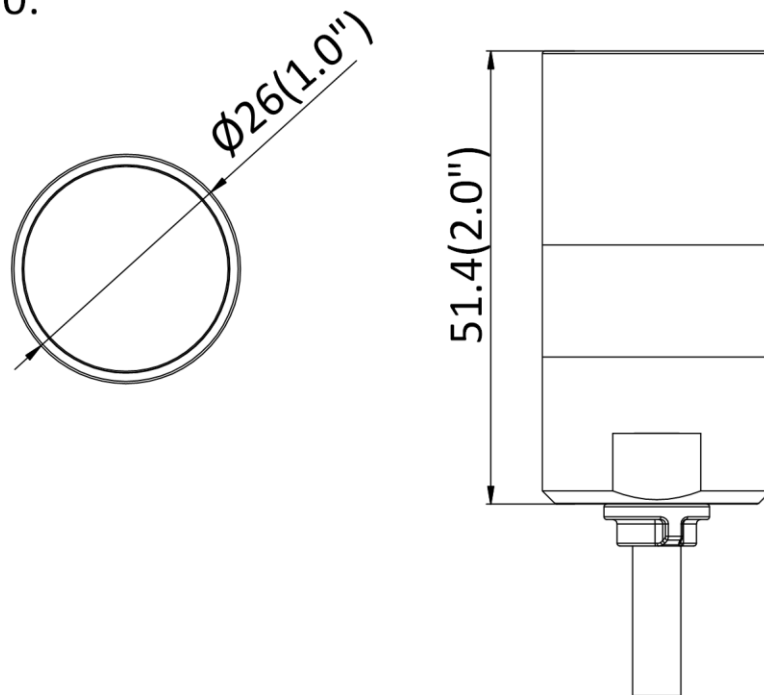

寸法	本体：77.5 × 69 × 26 mm L10：Ø26 × 40 mm L20：37 × 26 × 25 mm L30：Ø26 × 50 mm
パッケージ寸法	キット/本体：254 × 164 × 130 mm カメラ：219 × 139 × 100 mm
重量	本体：約90g カメラ：約90g
梱包重量	本体：約456g パッケージ（8mケーブル付き）：約991g パッケージ（2mケーブル付き）：約776g カメラ（8mケーブル付き）：約676g カメラ（2mケーブル付き）：約451g
保管条件	-30 °C ~ 60 °C (-22 °F ~ 140 °F)、湿度95%以下（結露しないこと）
起動・動作条件	-30 °C ~ 60 °C (-22 °F ~ 140 °F)、湿度95%以下（結露しないこと）
言語	18ヶ国語 英語、繁体字中国語、ロシア語、トルコ語、日本語、韓国語、タイ語、ベトナム語、エストニア語、ブルガリア語、ハンガリー語、チェコ語、スロバキア語、フランス語、イタリア語、ドイツ語、スペイン語、ポルトガル語
一般機能	ワンキーリセット、ハートビート、ミラー、パスワード保護、プライバシーマスク、回転、透かし、IPアドレスフィルター
レンズケーブルの長さ	2m (6.6フィート) および8m (26.2フィート) オプション
Approval	
EMC	FCC (47 CFR Part 15, Subpart B); CE-EMC (EN 55032: 2015, EN 61000-3-2:2019, EEN 61000-3-3:2013 +A1:2019, EN 50130-4: 2011+A1: 2014); RCM (AS/NZS CISPR 32: 2015); IC (ICES-003: Issue 7); KC (KN 32: 2015, KN 35: 2015)
安全性	UL (UL 62368-1); CB (IEC 62368-1:2014+A11); CE-LVD (EN 62368-1:2014/A11:2017); BIS (IS 13252(Part 1):2010/ IEC 60950-1 : 2005); LOA (IEC/EN 60950-1)
環境	CE-RoHS (2011/65/EU); WEEE (2012/19/EU); Reach (Regulation (EC) No 1907/2006)

■ 寸法

L10:

L20:

L30:

Main Body:

Main Body with Bracket:

Unit: mm (inch)

Distributed by