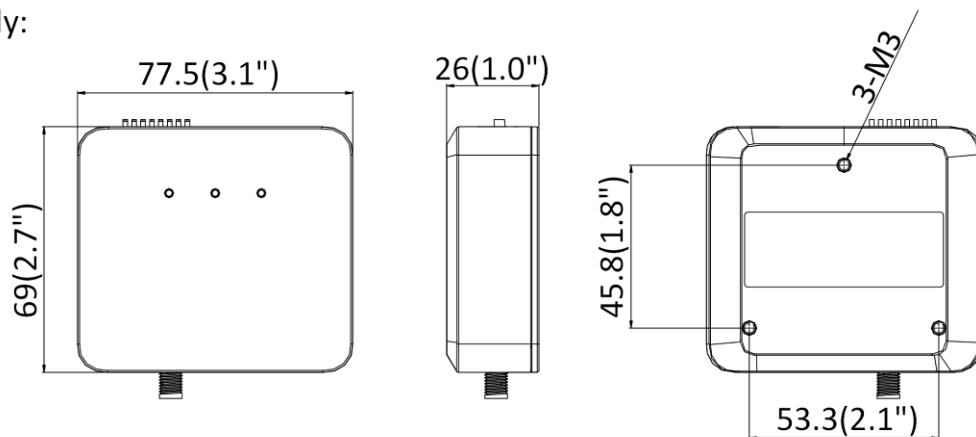

寸法	本体：77.5 × 69 × 26 mm L10：Ø26 × 40 mm L20：37 × 26 × 25 mm L30：Ø26 × 50 mm
パッケージ寸法	キット/本体：254 × 164 × 130 mm カメラ：219 × 139 × 100 mm
重量	本体：約90g カメラ：約90g
梱包重量	本体：約456g パッケージ（8mケーブル付き）：約991g パッケージ（2mケーブル付き）：約776g カメラ（8mケーブル付き）：約676g カメラ（2mケーブル付き）：約451g
保管条件	-30 °C ~ 60 °C (-22 °F ~ 140 °F)、湿度95%以下（結露しないこと）
起動・動作条件	-30 °C ~ 60 °C (-22 °F ~ 140 °F)、湿度95%以下（結露しないこと）
言語	18ヶ国語 英語、繁体字中国語、ロシア語、トルコ語、日本語、韓国語、タイ語、ベトナム語、エストニア語、ブルガリア語、ハンガリー語、チェコ語、スロバキア語、フランス語、イタリア語、ドイツ語、スペイン語、ポルトガル語
一般機能	ワンキーリセット、ハートビート、ミラー、パスワード保護、プライバシーマスク、回転、透かし、IPアドレスフィルター
レンズケーブルの長さ	2m (6.6フィート) および8m (26.2フィート) オプション
Approval	
EMC	FCC (47 CFR Part 15, Subpart B); CE-EMC (EN 55032: 2015, EN 61000-3-2:2019, EEN 61000-3-3:2013 +A1:2019, EN 50130-4: 2011+A1: 2014); RCM (AS/NZS CISPR 32: 2015); IC (ICES-003: Issue 7); KC (KN 32: 2015, KN 35: 2015)
安全性	UL (UL 62368-1); CB (IEC 62368-1:2014+A11); CE-LVD (EN 62368-1:2014/A11:2017); BIS (IS 13252(Part 1):2010/ IEC 60950-1 : 2005); LOA (IEC/EN 60950-1)
環境	CE-RoHS (2011/65/EU); WEEE (2012/19/EU); Reach (Regulation (EC) No 1907/2006)

■ 寸法

L10:

L20:

L30:

Main Body:

Main Body with Bracket:

Unit: mm (inch)

Distributed by