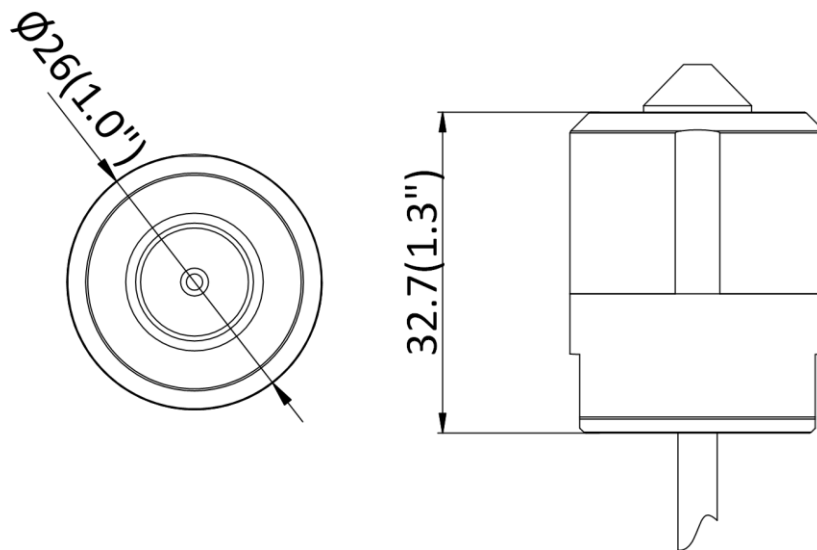

寸法	本体：77.5 × 69 × 26 mm L10：Ø26 × 40 mm L20：37 × 26 × 25 mm L30：Ø26 × 50 mm
パッケージ寸法	キット/本体：254 × 164 × 130 mm カメラ：219 × 139 × 100 mm
重量	本体：約90g カメラ：約90g
梱包重量	本体：約456g パッケージ（8mケーブル付き）：約991g パッケージ（2mケーブル付き）：約776g カメラ（8mケーブル付き）：約676g カメラ（2mケーブル付き）：約451g
保管条件	-30 °C ~ 60 °C (-22 °F ~ 140 °F)、湿度95%以下（結露しないこと）
起動・動作条件	-30 °C ~ 60 °C (-22 °F ~ 140 °F)、湿度95%以下（結露しないこと）
言語	18ヶ国語 英語、繁体字中国語、ロシア語、トルコ語、日本語、韓国語、タイ語、ベトナム語、エストニア語、ブルガリア語、ハンガリー語、チェコ語、スロバキア語、フランス語、イタリア語、ドイツ語、スペイン語、ポルトガル語
一般機能	ワンキーリセット、ハートビート、ミラー、パスワード保護、プライバシーマスク、回転、透かし、IPアドレスフィルター
レンズケーブルの長さ	2m (6.6フィート) および8m (26.2フィート) オプション
Approval	
EMC	FCC (47 CFR Part 15, Subpart B); CE-EMC (EN 55032: 2015, EN 61000-3-2:2019, EEN 61000-3-3:2013 +A1:2019, EN 50130-4: 2011+A1: 2014); RCM (AS/NZS CISPR 32: 2015); IC (ICES-003: Issue 7); KC (KN 32: 2015, KN 35: 2015)
安全性	UL (UL 62368-1); CB (IEC 62368-1:2014+A11); CE-LVD (EN 62368-1:2014/A11:2017); BIS (IS 13252(Part 1):2010/ IEC 60950-1 : 2005); LOA (IEC/EN 60950-1)
環境	CE-RoHS (2011/65/EU); WEEE (2012/19/EU); Reach (Regulation (EC) No 1907/2006)

・ Available Model

DS-2CD6425G1-10(3.7mm) 2/8 m

DS-2CD6425G1-20(2.8/3.7 mm) 2/8 m

DS-2CD6425G1-30(2.8/4 mm) 2/8 m

DS-2CD6425G1-C1

■ 代表的な用途

Hikvision製品は防錆性能により3段階に分類されています。以下の説明を参考に、使用環境に合わせてお選びください。

このモデルには特別な保護機能はありません。

■ 寸法

L10:

L20:

L30:

Main Body:

Main Body with Bracket:

Unit: mm (inch)

Distributed by