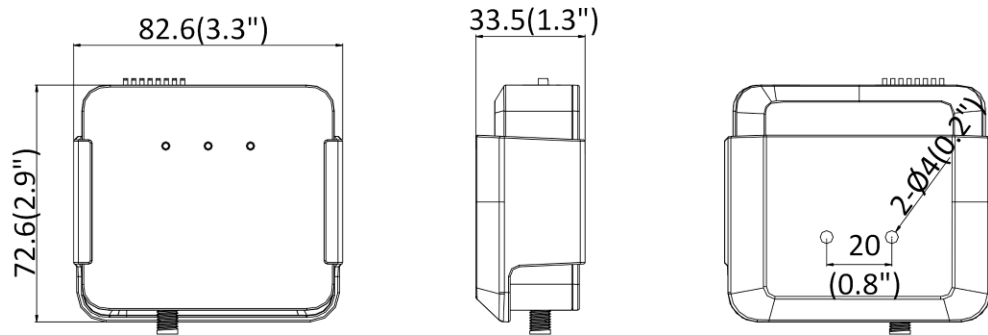

寸法	本体：77.5 × 69 × 26 mm L10：Ø26 × 40 mm L20：37 × 26 × 25 mm L30：Ø26 × 50 mm
パッケージ寸法	キット/本体：254 × 164 × 130 mm カメラ：219 × 139 × 100 mm
重量	本体：約90g カメラ：約90g
梱包重量	本体：約456g パッケージ（8mケーブル付き）：約991g パッケージ（2mケーブル付き）：約776g カメラ（8mケーブル付き）：約676g カメラ（2mケーブル付き）：約451g
保管条件	-30 °C ~ 60 °C (-22 °F ~ 140 °F)、湿度95%以下（結露しないこと）
起動・動作条件	-30 °C ~ 60 °C (-22 °F ~ 140 °F)、湿度95%以下（結露しないこと）
言語	18ヶ国語 英語、繁体字中国語、ロシア語、トルコ語、日本語、韓国語、タイ語、ベトナム語、エストニア語、ブルガリア語、ハンガリー語、チェコ語、スロバキア語、フランス語、イタリア語、ドイツ語、スペイン語、ポルトガル語
一般機能	ワンキーリセット、ハートビート、ミラー、パスワード保護、プライバシーマスク、回転、透かし、IPアドレスフィルター
レンズケーブルの長さ	2m (6.6フィート) および8m (26.2フィート) オプション
Approval	
EMC	FCC (47 CFR Part 15, Subpart B); CE-EMC (EN 55032: 2015, EN 61000-3-2:2019, EEN 61000-3-3:2013 +A1:2019, EN 50130-4: 2011+A1: 2014); RCM (AS/NZS CISPR 32: 2015); IC (ICES-003: Issue 7); KC (KN 32: 2015, KN 35: 2015)
安全性	UL (UL 62368-1); CB (IEC 62368-1:2014+A11); CE-LVD (EN 62368-1:2014/A11:2017); BIS (IS 13252(Part 1):2010/ IEC 60950-1 : 2005); LOA (IEC/EN 60950-1)
環境	CE-RoHS (2011/65/EU); WEEE (2012/19/EU); Reach (Regulation (EC) No 1907/2006)

■ 寸法

L10:

L20:

L30:

Main Body:

Main Body with Bracket:

Unit: mm (inch)

Distributed by