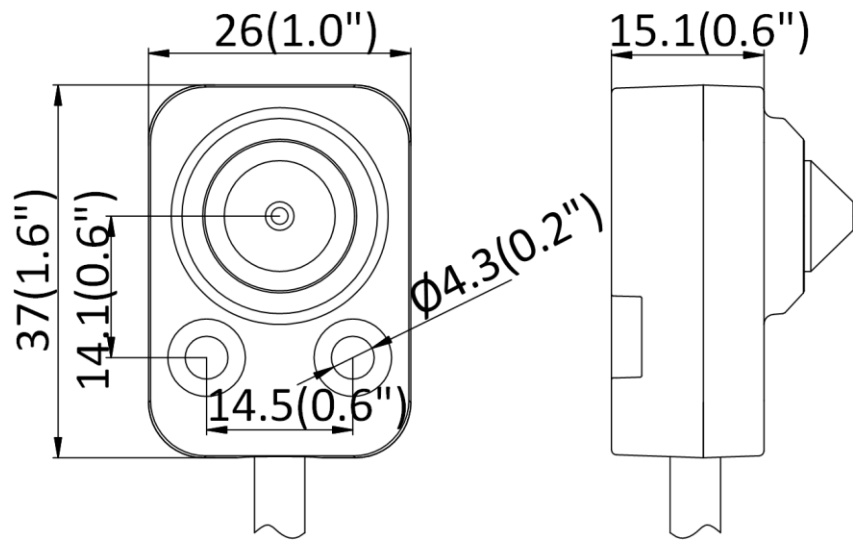

寸法	本体：77.5 × 69 × 26 mm L10：Ø26 × 40 mm L20：37 × 26 × 25 mm L30：Ø26 × 50 mm
パッケージ寸法	キット/本体：254 × 164 × 130 mm カメラ：219 × 139 × 100 mm
重量	本体：約90g カメラ：約90g
梱包重量	本体：約456g パッケージ（8mケーブル付き）：約991g パッケージ（2mケーブル付き）：約776g カメラ（8mケーブル付き）：約676g カメラ（2mケーブル付き）：約451g
保管条件	-30 °C ~ 60 °C (-22 °F ~ 140 °F)、湿度95%以下（結露しないこと）
起動・動作条件	-30 °C ~ 60 °C (-22 °F ~ 140 °F)、湿度95%以下（結露しないこと）
言語	18ヶ国語 英語、繁体字中国語、ロシア語、トルコ語、日本語、韓国語、タイ語、ベトナム語、エストニア語、ブルガリア語、ハンガリー語、チェコ語、スロバキア語、フランス語、イタリア語、ドイツ語、スペイン語、ポルトガル語
一般機能	ワンキーリセット、ハートビート、ミラー、パスワード保護、プライバシーマスク、回転、透かし、IPアドレスフィルター
レンズケーブルの長さ	2m (6.6フィート) および8m (26.2フィート) オプション
Approval	
EMC	FCC (47 CFR Part 15, Subpart B); CE-EMC (EN 55032: 2015, EN 61000-3-2:2019, EEN 61000-3-3:2013 +A1:2019, EN 50130-4: 2011+A1: 2014); RCM (AS/NZS CISPR 32: 2015); IC (ICES-003: Issue 7); KC (KN 32: 2015, KN 35: 2015)
安全性	UL (UL 62368-1); CB (IEC 62368-1:2014+A11); CE-LVD (EN 62368-1:2014/A11:2017); BIS (IS 13252(Part 1):2010/ IEC 60950-1 : 2005); LOA (IEC/EN 60950-1)
環境	CE-RoHS (2011/65/EU); WEEE (2012/19/EU); Reach (Regulation (EC) No 1907/2006)

・ Available Model

DS-2CD6425G1-10(3.7mm) 2/8 m

DS-2CD6425G1-20(2.8/3.7 mm) 2/8 m

DS-2CD6425G1-30(2.8/4 mm) 2/8 m

DS-2CD6425G1-C1

■ 代表的な用途

Hikvision製品は防錆性能により3段階に分類されています。以下の説明を参考に、使用環境に合わせてお選びください。

このモデルには特別な保護機能はありません。

■ 寸法

L10:

L20:

L30:

Main Body:

Main Body with Bracket:

Unit: mm (inch)

Distributed by