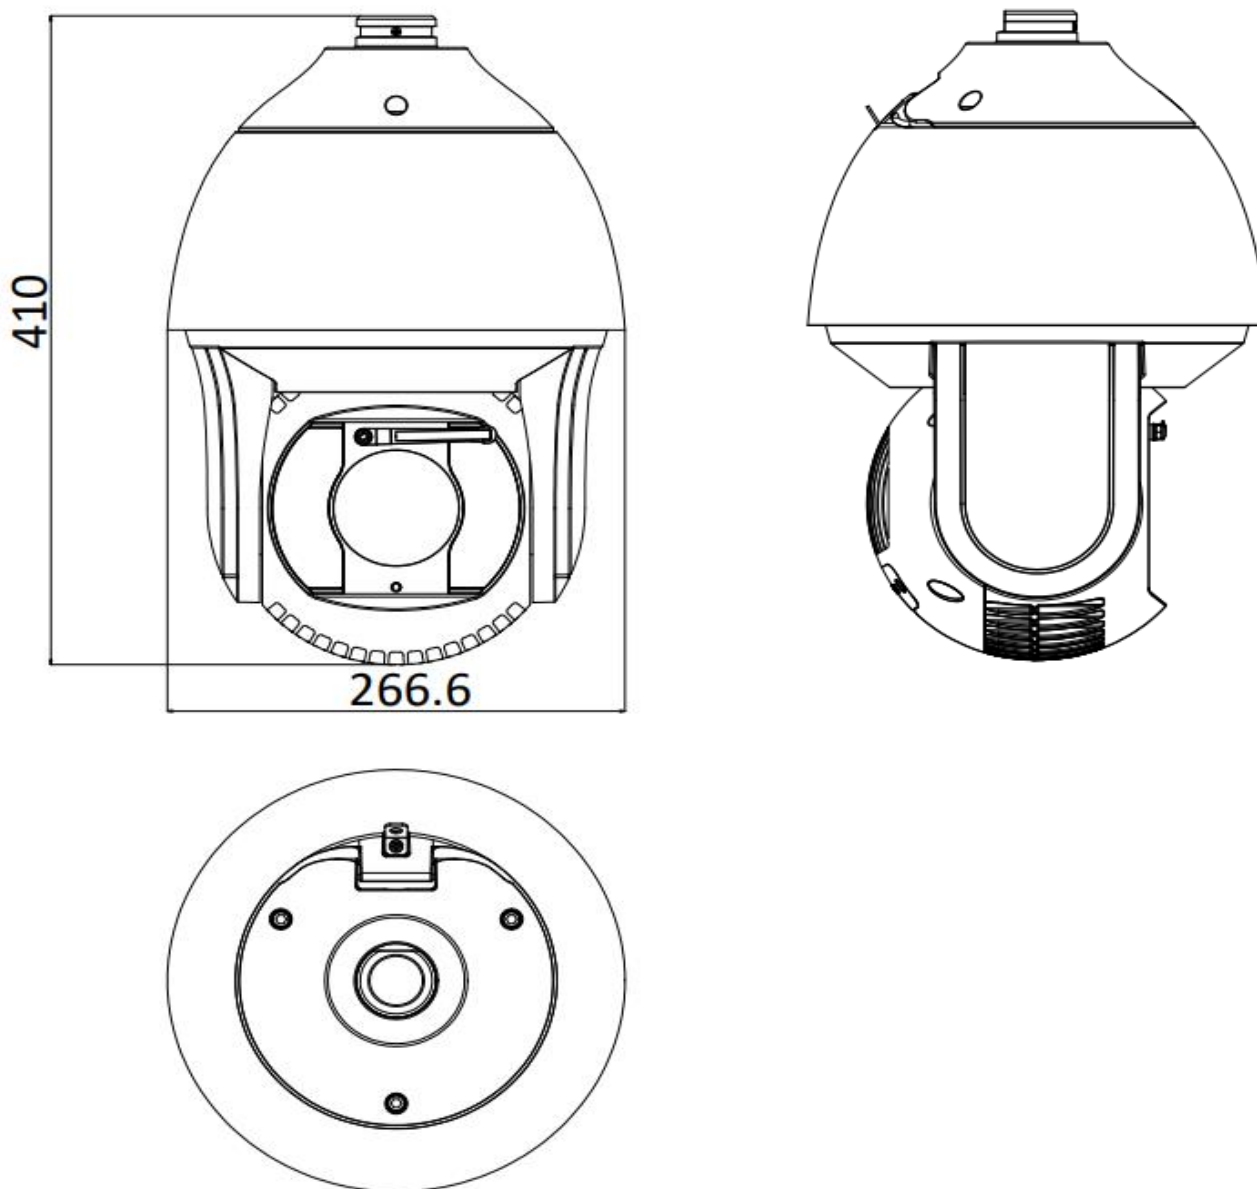

型式	DS-2DF8236IX-AEL	作成/改定日	2018年11月
株式会社セキュリティデザイン		整理番号	SD11-0013

■ 基本部

電源	AC24V (最大60W) Hi-PoE (最大50W)
動作環境	温度：-40°C~70°C 湿度：90%以下 (結露なきこと)
保護等級	IP66,IK10
寸法	Φ266.6×410mm
質量	8Kg

2 外観図 (単位：mm)

型式	DS-2DF8236IX-AEL	作成/改定日	2018年11月
株式会社セキュリティデザイン		整理番号	SD11-0013