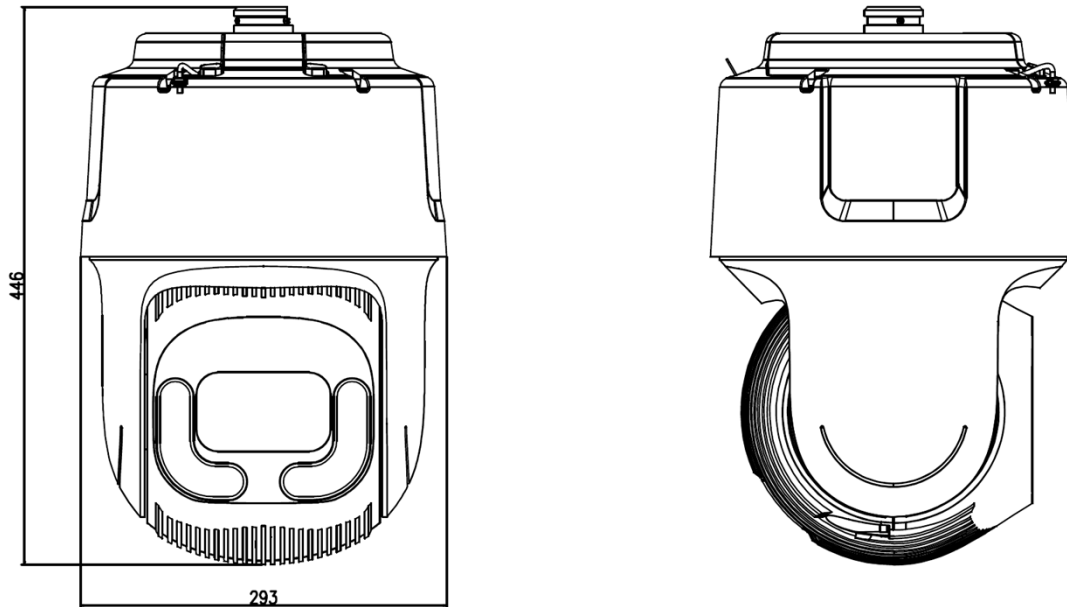

寸法

アクセサリ

付属品：

EUV-150S036ST-KW02
電源アダプター

取付アダプター

オプション：

DS-1603ZJ-P
壁掛け金具

DS-1603ZJ-Pole-P
垂直ポールマウント